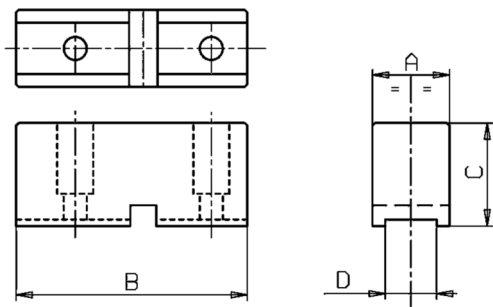

DG/DGF-DGBF

AUTOCENTRANTI MANUALI DA $\phi 180$ A $\phi 315$
MANUAL CHUCKS FROM $\phi 180$ TO $\phi 315$

AUTOCENTRANTI MANUALI DA $\phi 400$ A $\phi 800$
MANUAL CHUCKS FROM $\phi 400$ TO $\phi 800$

Le quote indicate possono variare senza preavviso / Dimensions might change without notice

DG-DGF DGB-DGBF		180	200	230	250	270-25	270-28	315	400	450	500	630	800
A	mm	30	30	30	35	35	35	42	42	52	52	52	52
B	mm	90	110	110	120	120	135	140	140	160	160	160	160
C	mm	40	40	40	50	50	55	64,5	64,5	82	82	82	82
D	mm	20	22	22	25	25	28	12,71	12,71	12,71	12,71	12,71	12,71
RICAMBI / SPARE PARTS													
	SET-3	02082033		02082533		02282733		02083133		03604030		03606330	
	SET-4	02082034		02082534		-		-		02083134		03604040	

SGS SGSF		80-16	100-20	125-35	160-42	200-55	250-76	315-103	400-136	500-190	630-252
A	mm	-	-	22	25	27	32,5	37	42	42	52
A1	mm	11	15	-	-	-	-	-	-	-	-
B	mm	-	-	64	78	90	106	120	140	140	160
B1	mm	32	42	-	-	-	-	-	-	-	-
C	mm	-	-	38,5	41,5	43,5	51,5	55	64,5	74,5	82
C1	mm	28	32	-	-	-	-	-	-	-	-
D	mm	-	-	7,95	7,95	7,95	12,71	12,71	12,71	12,71	12,71
RICAMBI / SPARE PARTS											
	SET-3	03640830	03641030	-	-	-	-	-	-	-	-
	SET-4	-	03641040	-	-	-	-	-	-	-	-
	SET-3	-	-	03601230	03601630	03602030	03602530	03603130	03604030	03606330	
	SET-4	-	-	03601240	03601640	03602040	03602540	03603140	03604040	03606340	

S GG-DGG	105 20	130 30	160 40	180 48	200 55	230 65	250 70	270 85	310 101	350 125	380 130	430 152	510 185	600 205	800 205
Attacco / Mounting	FL82	FL102	FL128	FL145	FL162	FL191	FL210	FL228	FL268	FL308	FL333	FL386	FL460	FL542	FL542
A	26	30	32	34	36	36	36	40	40	40	40	40	45	55	55
B	38,3	45	54,3	58,5	62,5	67,5	74,9	75	90,4	106,5	106,5	122	150	180,5	280,5
C	12,3	14,7	17,3	19	20	20,7	21,1	22,2	22,2	25,4	25,4	24,5	28	32,5	132,5
D	6,5	7,5	9	10	11	12	12	12	14	16	16	17	18	20	20
Q	7	8	9,5	12	12	13	13	14	14	14	14	16	16	16	16
Codice / Code	02241030	02241330	02241630	02041830	02042030	02042330	02042530	02042730	02043130	02243830	02244330	02245130	02246030	02248030	02248030