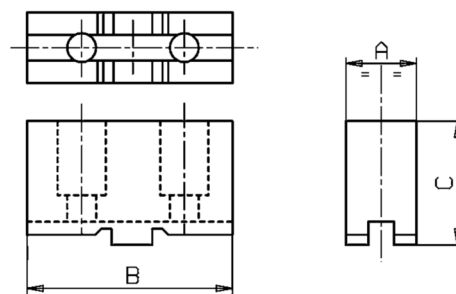

DG/DGF-DGBF

AUTOCENTRANTI MANUALI DA $\phi 180$ A $\phi 315$
MANUAL CHUCKS FROM $\phi 180$ TO $\phi 315$

AUTOCENTRANTI MANUALI DA $\phi 400$ A $\phi 800$
MANUAL CHUCKS FROM $\phi 400$ TO $\phi 800$

Le quote indicate possono variare senza preavviso / Dimensions might change without notice

DG-DGF DGB-DGBF		180	200	230	250	270-25	270-28	315	400	450	500	630	800
A	mm	30	30	30	35	35	35	42	42	52	52	52	52
B	mm	90	110	110	120	120	135	140	140	160	160	160	160
C	mm	40	40	40	50	50	55	64,5	64,5	82	82	82	82
D	mm	20	22	22	25	25	28	12,71	12,71	12,71	12,71	12,71	12,71
RICAMBI / SPARE PARTS													
	SET-3	02082033		02082533		02282733		02083133		03604030		03606330	
	SET-4	02082034		02082534		-		-		02083134		03604040	

SGS SGSF		80-16	100-20	125-35	160-42	200-55	250-76	315-103	400-136	500-190	630-252
A	mm	-	-	22	25	27	32,5	37	42	42	52
A1	mm	11	15	-	-	-	-	-	-	-	-
B	mm	-	-	64	78	90	106	120	140	140	160
B1	mm	32	42	-	-	-	-	-	-	-	-
C	mm	-	-	38,5	41,5	43,5	51,5	55	64,5	74,5	82
C1	mm	28	32	-	-	-	-	-	-	-	-
D	mm	-	-	7,95	7,95	7,95	12,71	12,71	12,71	12,71	12,71
RICAMBI / SPARE PARTS											
	SET-3	03640830	03641030	-	-	-	-	-	-	-	-
	SET-4	-	03641040	-	-	-	-	-	-	-	-
	SET-3	-	-	03601230	03601630	03602030	03602530	03603130	03604030	03606330	
	SET-4	-	-	03601240	03601640	03602040	03602540	03603140	03604040	03606340	

S GG-DGG	105 20	130 30	160 40	180 48	200 55	230 65	250 70	270 85	310 101	350 125	380 130	430 152	510 185	600 205	800 205
Attacco / Mounting	FL82	FL102	FL128	FL145	FL162	FL191	FL210	FL228	FL268	FL308	FL333	FL386	FL460	FL542	FL542
A	26	30	32	34	36	36	36	40	40	40	40	40	45	55	55
B	38,3	45	54,3	58,5	62,5	67,5	74,9	75	90,4	106,5	106,5	122	150	180,5	280,5
C	12,3	14,7	17,3	19	20	20,7	21,1	22,2	22,2	25,4	25,4	24,5	28	32,5	132,5
D	6,5	7,5	9	10	11	12	12	12	14	16	16	17	18	20	20
Q	7	8	9,5	12	12	13	13	14	14	14	14	16	16	16	16
Codice / Code	02241030	02241330	02241630	02041830	02042030	02042330	02042530	02042730	02043130	02243830	02244330	02245130	02246030	02248030	02248030