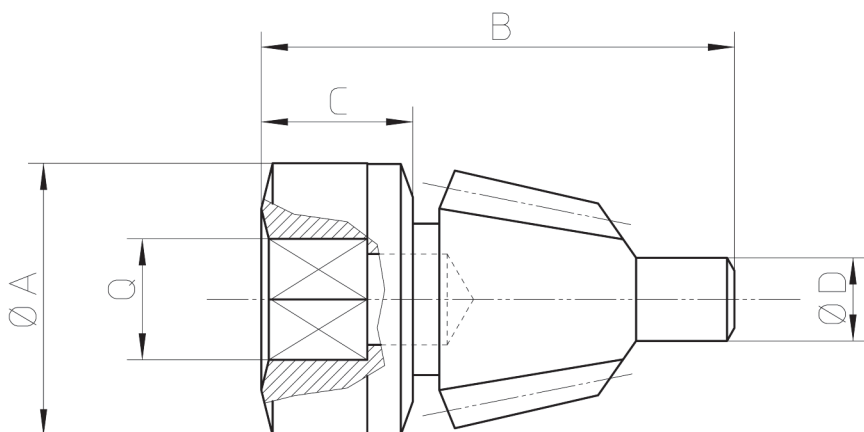

DG-DGF DGB-DGBF		180	200	230	250	270-25	270-28	315	400	450	500	630	800
A	mm	30	30	30	35	35	35	42	42	52	52	52	52
B	mm	90	110	110	120	120	135	140	140	160	160	160	160
C	mm	40	40	40	50	50	55	64,5	64,5	82	82	82	82
D	mm	20	22	22	25	25	28	12,71	12,71	12,71	12,71	12,71	12,71
RICAMBI / SPARE PARTS													
	SET-3	02082033		02082533		02282733		02083133		03604030		03606330	
	SET-4	02082034		02082534		-		-		02083134		03604040	

SGS-SGSF

AUTOCENTRANTI MANUALI DA $\phi 80$ E $\phi 100$
MANUAL CHUCKS FROM $\phi 80$ AND $\phi 100$

AUTOCENTRANTI MANUALI DA $\phi 125$ A $\phi 630$
MANUAL CHUCKS FROM $\phi 125$ TO $\phi 630$

Le quote indicate possono variare senza preavviso / Dimensions might change without notice

SGS SGSF		80-16	100-20	125-35	160-42	200-55	250-76	315-103	400-136	500-190	630-252
A	mm	-	-	22	25	27	32,5	37	42	42	52
A1	mm	11	15	-	-	-	-	-	-	-	-
B	mm	-	-	64	78	90	106	120	140	140	160
B1	mm	32	42	-	-	-	-	-	-	-	-
C	mm	-	-	38,5	41,5	43,5	51,5	55	64,5	74,5	82
C1	mm	28	32	-	-	-	-	-	-	-	-
D	mm	-	-	7,95	7,95	7,95	12,71	12,71	12,71	12,71	12,71
RICAMBI / SPARE PARTS											
	SET-3	03640830	03641030	-	-	-	-	-	-	-	-
	SET-4	-	03641040	-	-	-	-	-	-	-	-
	SET-3	-	-	03601230	03601630	03602030	03602530	03603130	03604030	03606330	
	SET-4	-	-	03601240	03601640	03602040	03602540	03603140	03604040	03606340	