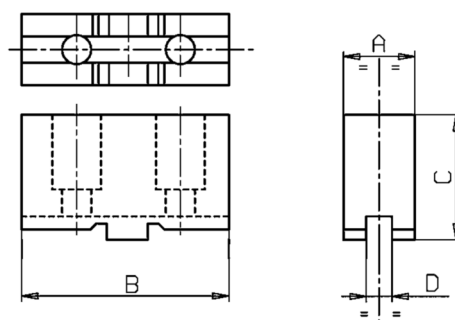

AUTOCENTRANTI MANUALI DA $\phi 125$ A $\phi 630$
MANUAL CHUCKS FROM $\phi 125$ TO $\phi 630$