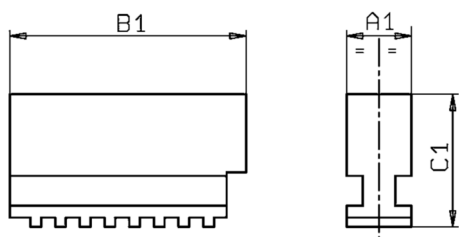

SGS-SGSF

AUTOCENTRANTI MANUALI DA $\phi 80$ E $\phi 100$
MANUAL CHUCKS FROM $\phi 80$ AND $\phi 100$