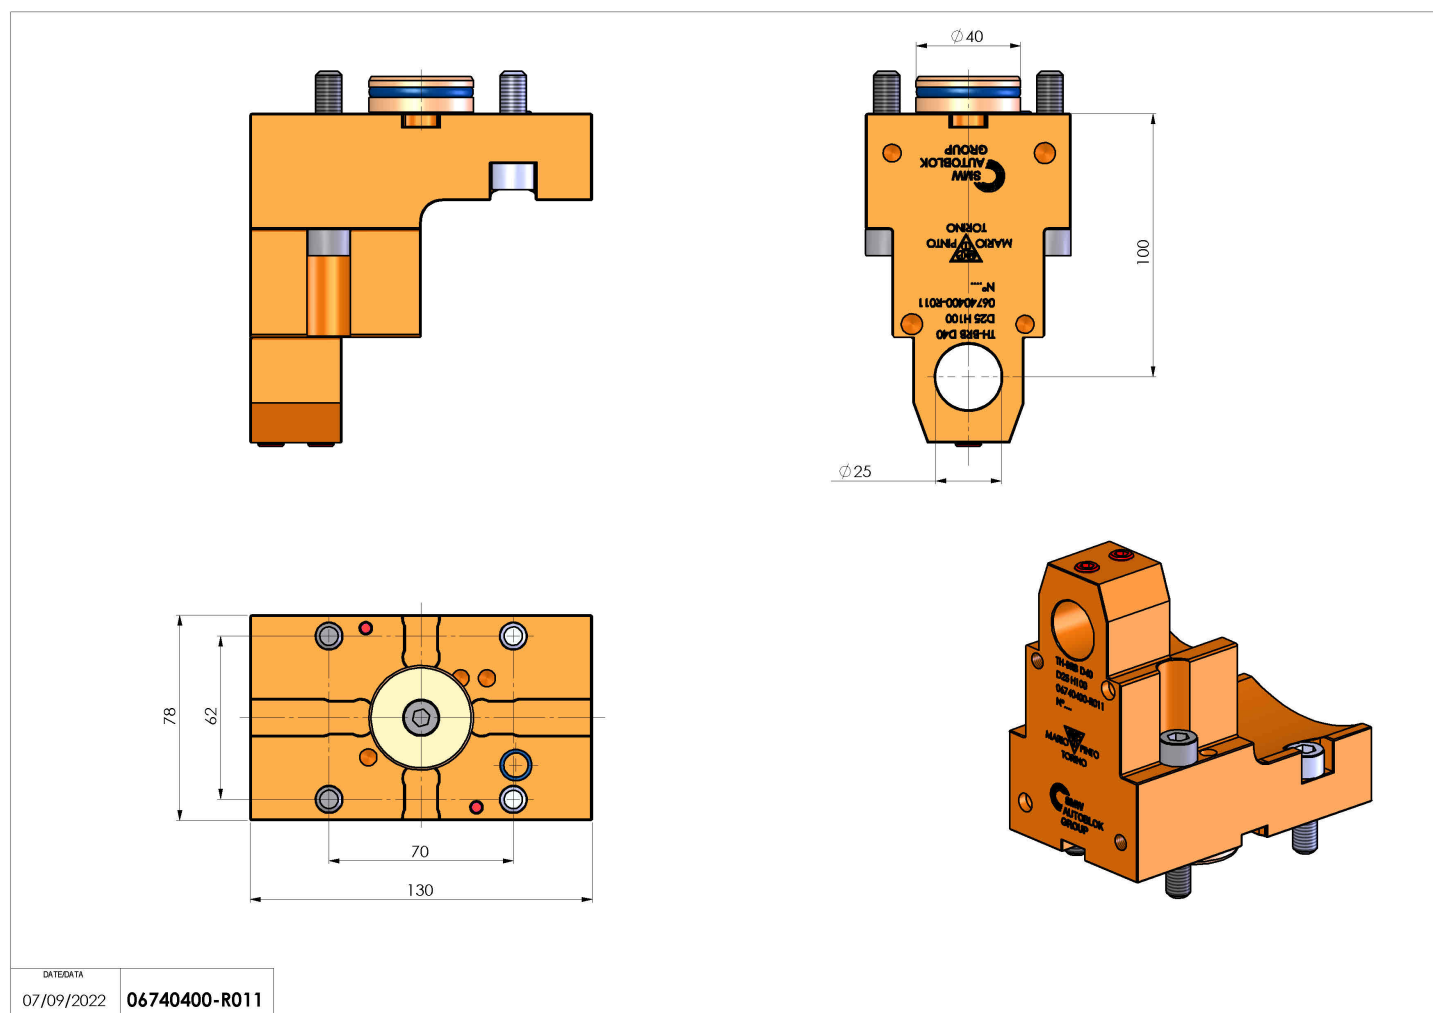

## 06740400 - TH-BRB D40 D25 H100

<b>Tipo</b>	TH SPECIALE Portautensile fisso speciale
<b>Attacco</b>	GAMBO CILINDRICO 40
<b>Uscita utensile</b>	TH porta barenò 25
<b>Raffreddamento</b>	N.D.
<b>H [mm]</b>	100

<b>Accessori</b>	N.D.
<b>Note</b>	N.D.
<b>Note per il montaggio</b>	Può avere delle limitazioni per alcune installazioni

Verificare sempre gli ingombri del portautensile in torretta

DATE/ATA  
07/09/2022 **06740400-R011**