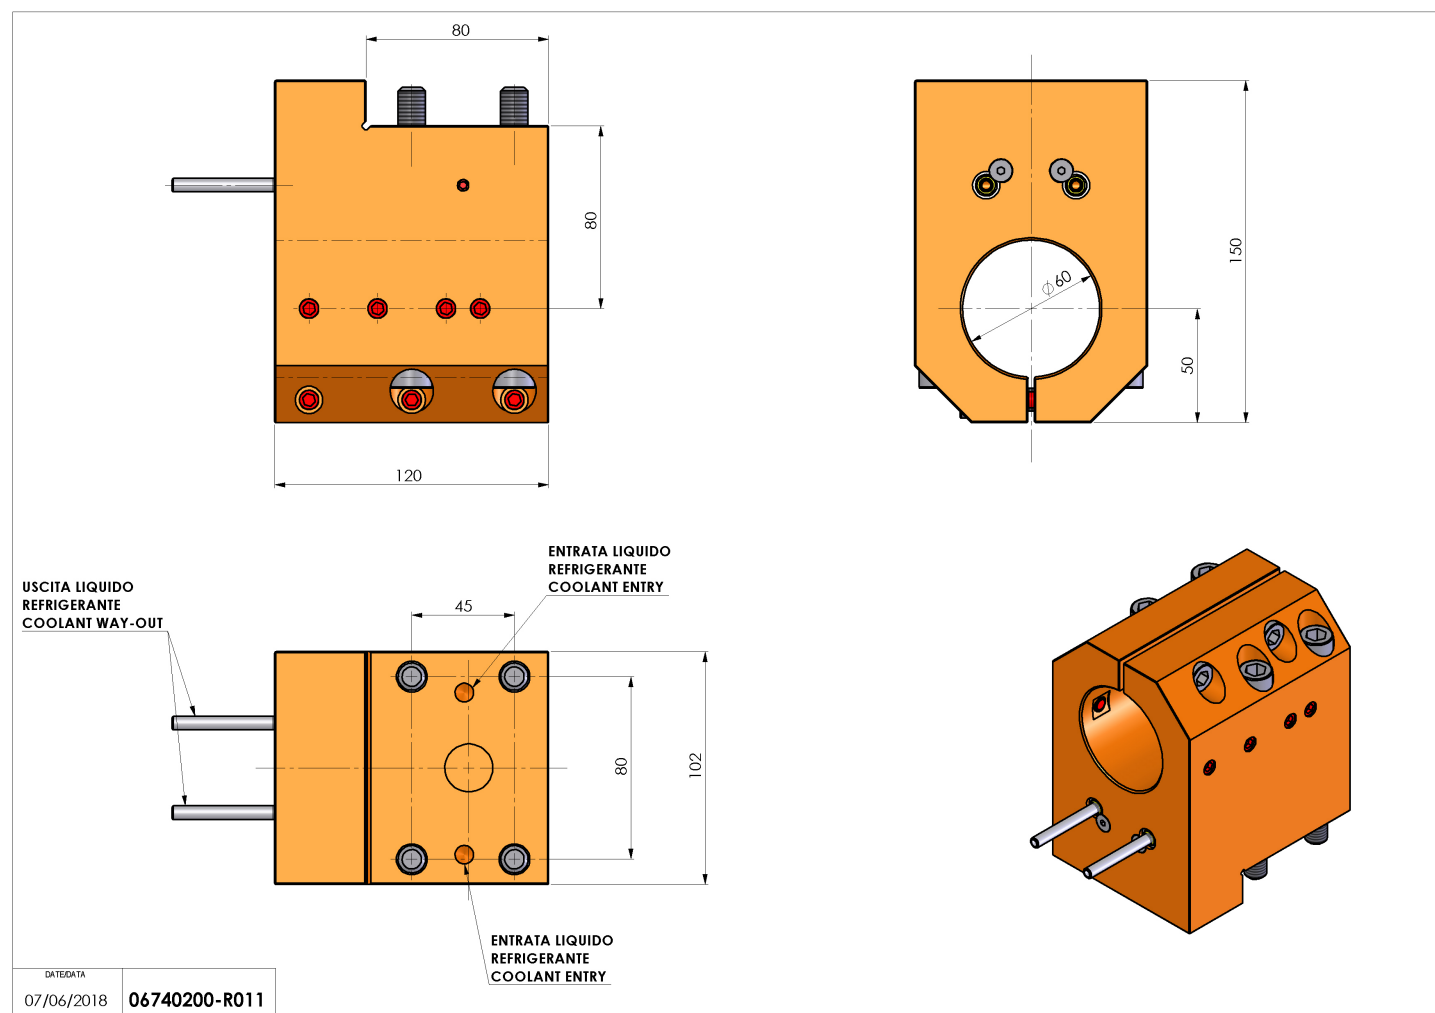

06740200 - TH-BRB D20 D60 H80 TAGL

Tipo	TH SPECIALE Portautensile fisso speciale
Attacco	GAMBO CILINDRICO 20
Uscita utensile	TH porta barenò 60
Raffreddamento	Refrigerazione esterna
H [mm]	80

Accessori	N.D.
Note	N.D.
Note per il montaggio	Può avere delle limitazioni per alcune installazioni

Verificare sempre gli ingombri del portautensile in torretta

Salvo modifiche tecniche

DATE DATA
07/06/2018 06740200-R011