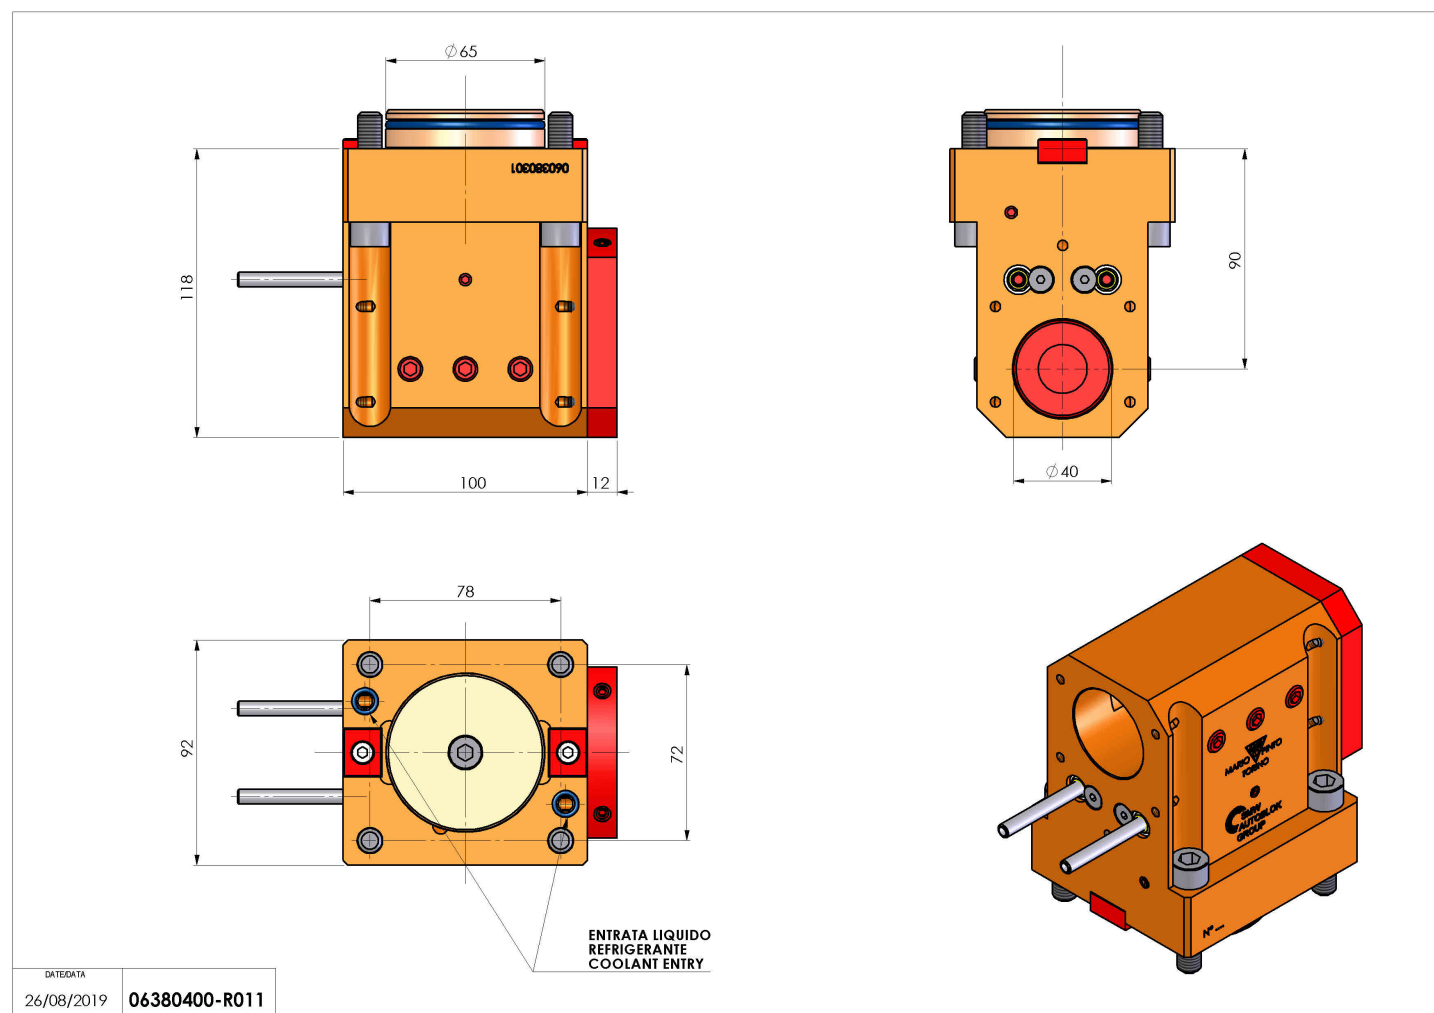

## 06380400 - TH-BRB D65 D40 H90

<b>Tipo</b>	TH-BRB Portautensili statico portabareno
<b>Attacco</b>	GAMBO CILINDRICO 65
<b>Uscita utensile</b>	TH porta bareno 40
<b>Raffreddamento</b>	Refrigerazione esterna / interna
<b>H [mm]</b>	90

<b>Accessori</b>	N.D.
<b>Note</b>	N.D.
<b>Note per il montaggio</b>	Può avere delle limitazioni per alcune installazioni

Verificare sempre gli ingombri del portautensile in torretta

Salvo modifiche tecniche