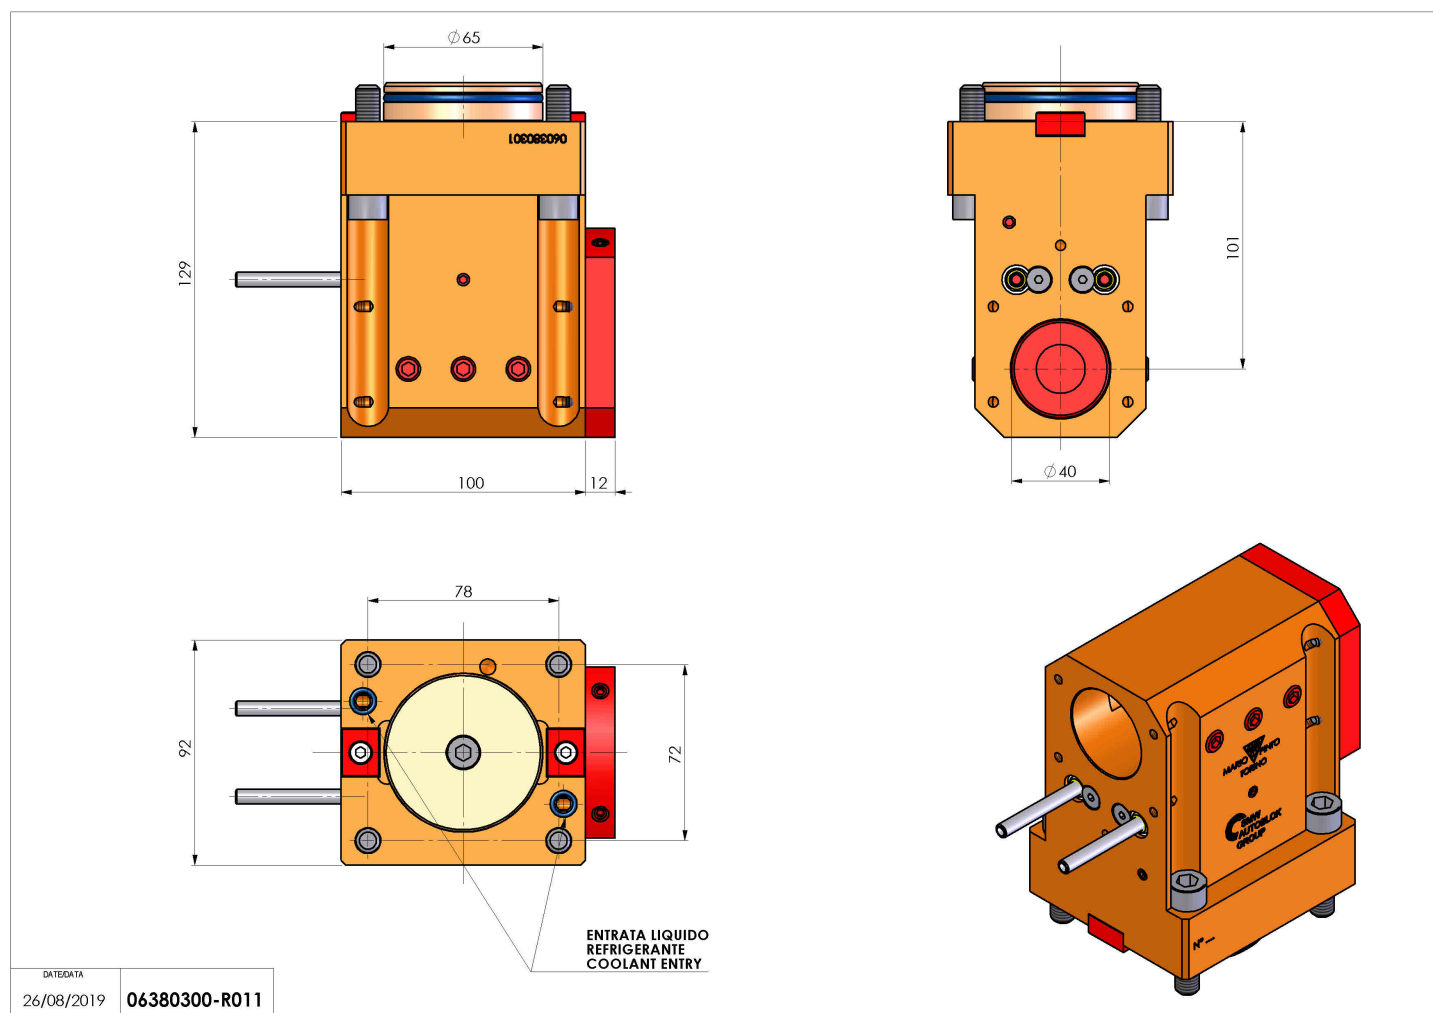

06380300 - TH-BRB D65 D40 H101

Tipo	TH-BRB Portautensili statico portabareno
Attacco	GAMBO CILINDRICO 65
Uscita utensile	TH porta bareno 40
Raffreddamento	Refrigerazione esterna / interna
H [mm]	101

Accessori	N.D.
Note	N.D.
Note per il montaggio	Può avere delle limitazioni per alcune installazioni

Verificare sempre gli ingombri del portautensile in torretta

Salvo modifiche tecniche