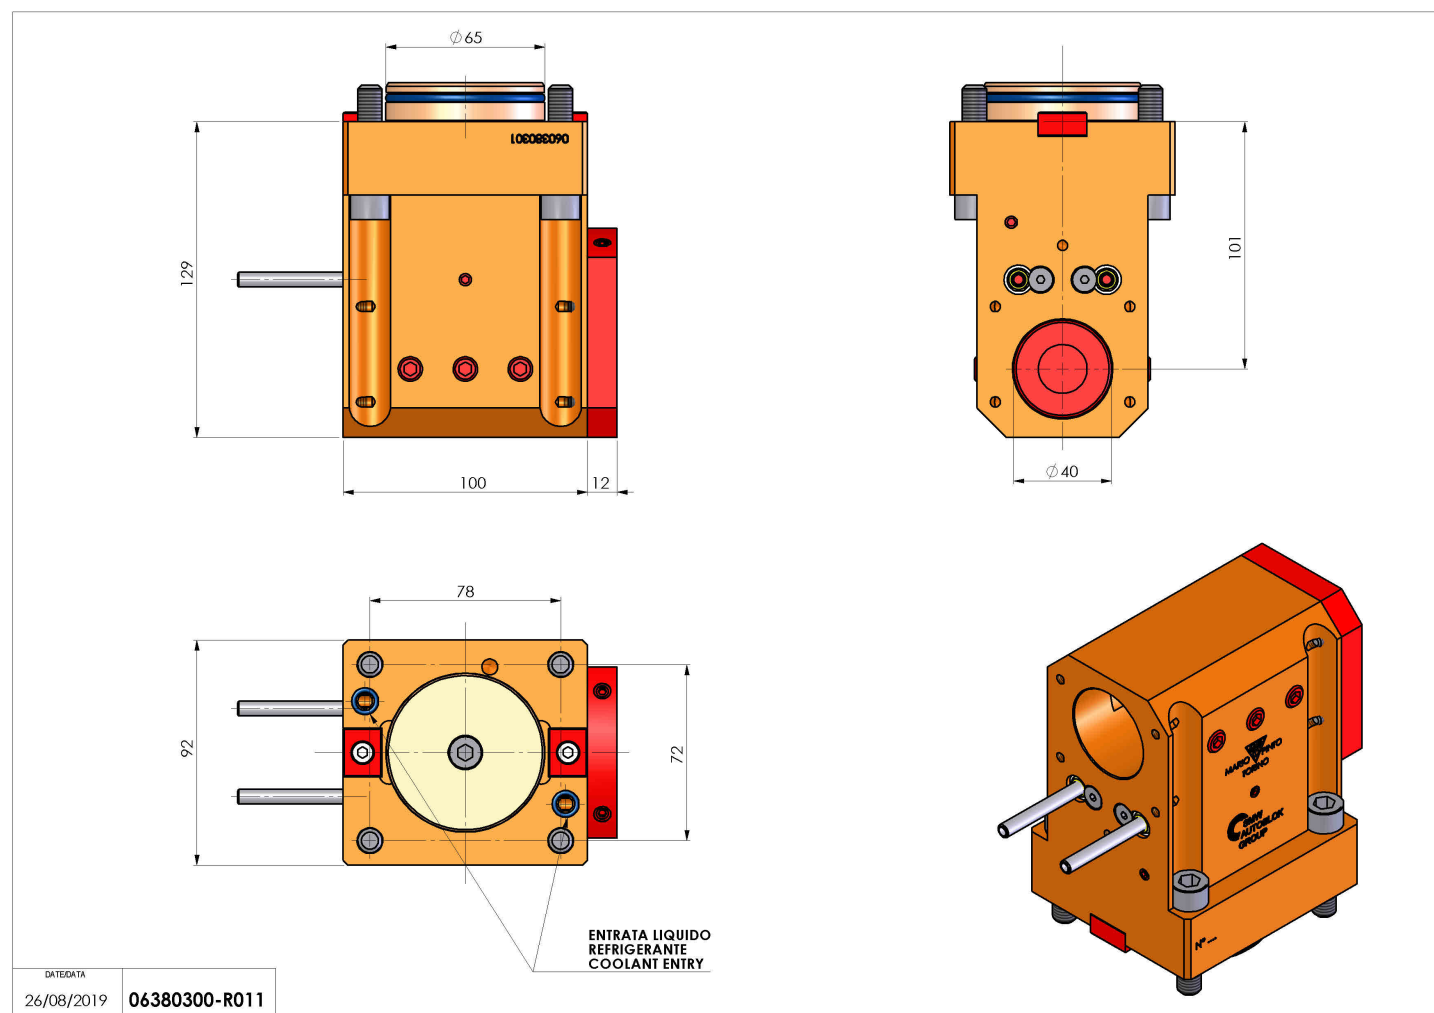

## 06380300 - TH-BRB D65 D40 H101

<b>Tipo</b>	TH-BRB Portautensili statico portabareno
<b>Attacco</b>	GAMBO CILINDRICO 65
<b>Uscita utensile</b>	TH porta bareno 40
<b>Raffreddamento</b>	Refrigerazione esterna / interna
<b>H [mm]</b>	101

<b>Accessori</b>	N.D.
<b>Note</b>	N.D.
<b>Note per il montaggio</b>	Può avere delle limitazioni per alcune installazioni

Verificare sempre gli ingombri del portautensile in torretta

Salvo modifiche tecniche