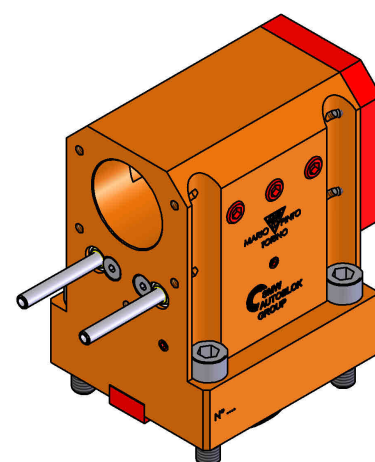

06380300 - TH-BRB D65 D40 H101

Tipo	TH-BRB Portautensili statico portabareno
Attacco	GAMBO CILINDRICO 65
Uscita utensile	TH porta bareno 40
Raffreddamento	Refrigerazione esterna / interna
H [mm]	101

Accessori	N.D.
Note	N.D.
Note per il montaggio	Può avere delle limitazioni per alcune installazioni

Verificare sempre gli ingombri del portautensile in torretta

Salvo modifiche tecniche