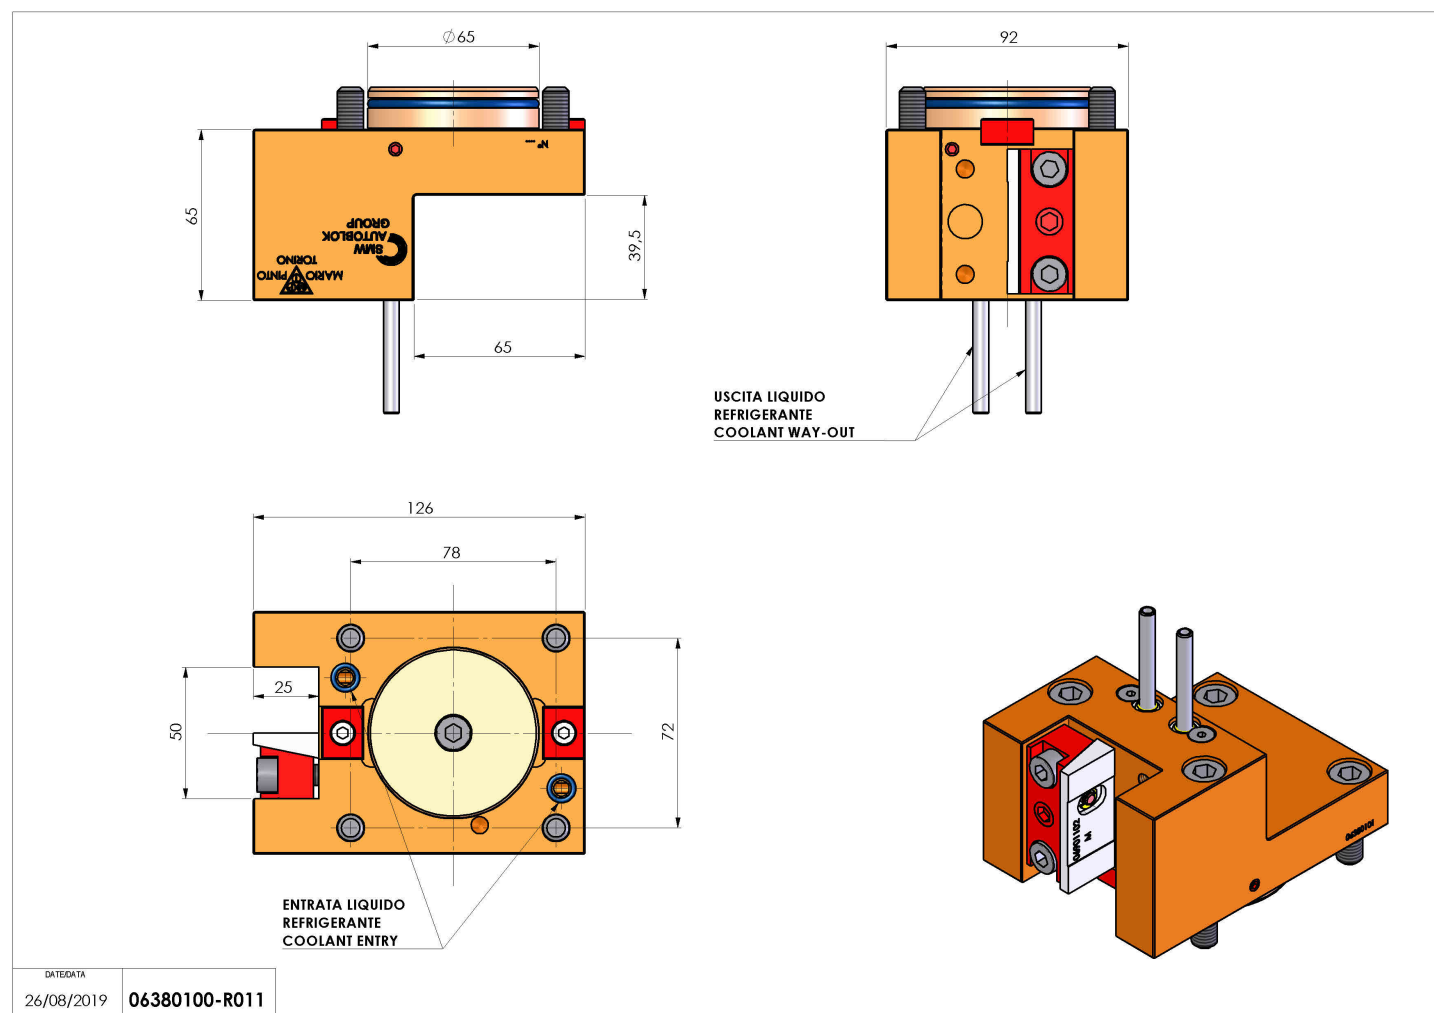

06380100 - TH-RAD D65 Q25 H65

Tipo	TH-RAD Portautensili statico radiale
Attacco	GAMBO CILINDRICO 65
Uscita utensile	TH radiale 25x25
Raffreddamento	Refrigerazione esterna
H [mm]	65

Accessori	N.D.
Note	N.D.
Note per il montaggio	Può avere delle limitazioni per alcune installazioni

Verificare sempre gli ingombri del portautensile in torretta

Salvo modifiche tecniche