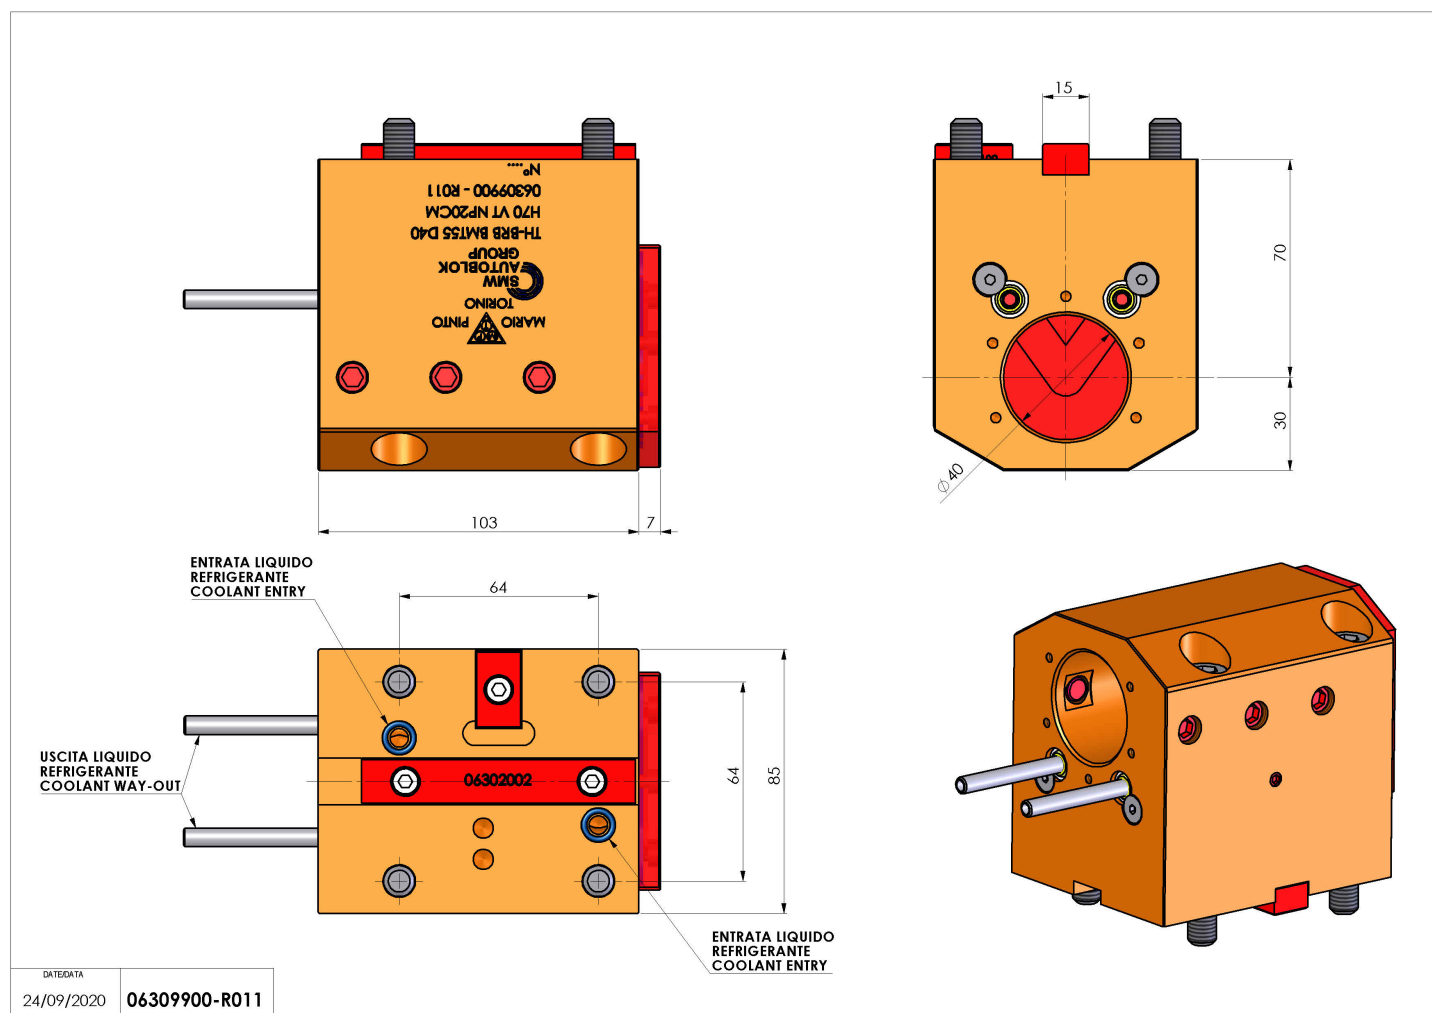

## 06309900 - TH-BRB BMT55 D40 H70 VT

<b>Tipo</b>	TH-BRB Portautensili statico portabareno
<b>Attacco</b>	BMT 55
<b>Uscita utensile</b>	TH porta bareno 40
<b>Raffreddamento</b>	Refrigerazione esterna / interna
<b>H [mm]</b>	70
<b>Accessori</b>	N.D.
<b>Note</b>	N.D.
<b>Note per il montaggio</b>	Può avere delle limitazioni per alcune installazioni

Verificare sempre gli ingombri del portautensile in torretta

Salvo modifiche tecniche