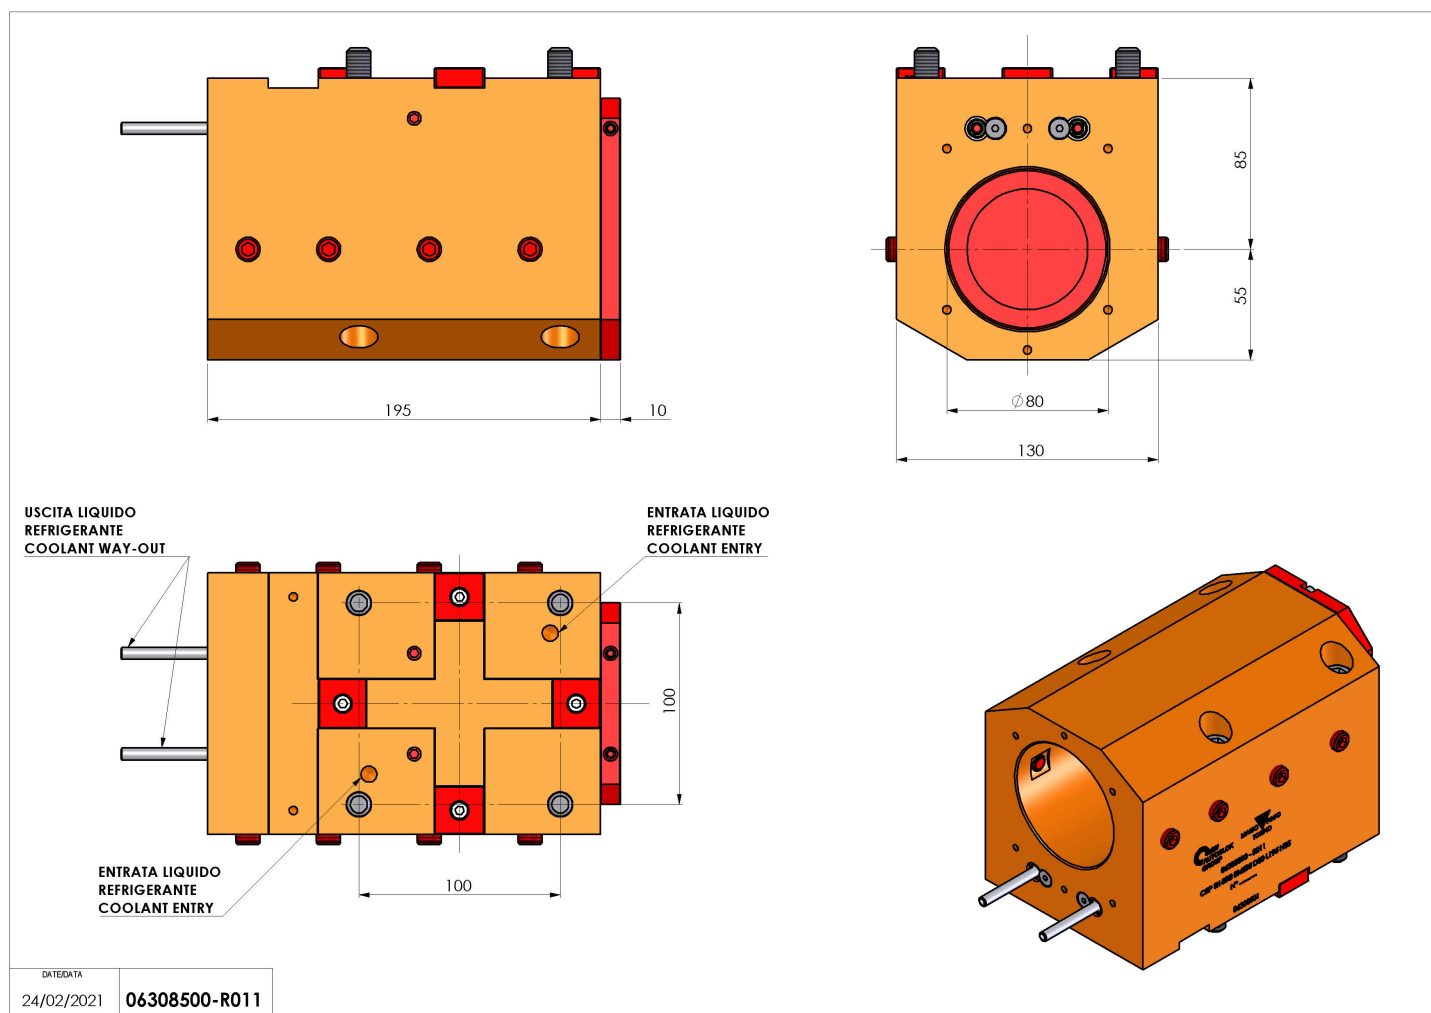

06308500 - TH-BRB BMT85 D80 L195 H85

Tipo	TH-BRB Portautensili statico portabareno
Attacco	BMT 85
Uscita utensile	TH porta bareno 80
Raffreddamento	Refrigerazione esterna / interna
H [mm]	85
Accessori	N.D.
Note	N.D.
Note per il montaggio	Può avere delle limitazioni per alcune installazioni

Verificare sempre gli ingombri del portautensile in torretta

Salvo modifiche tecniche

DATE/ATA
24/02/2021 06308500-R011