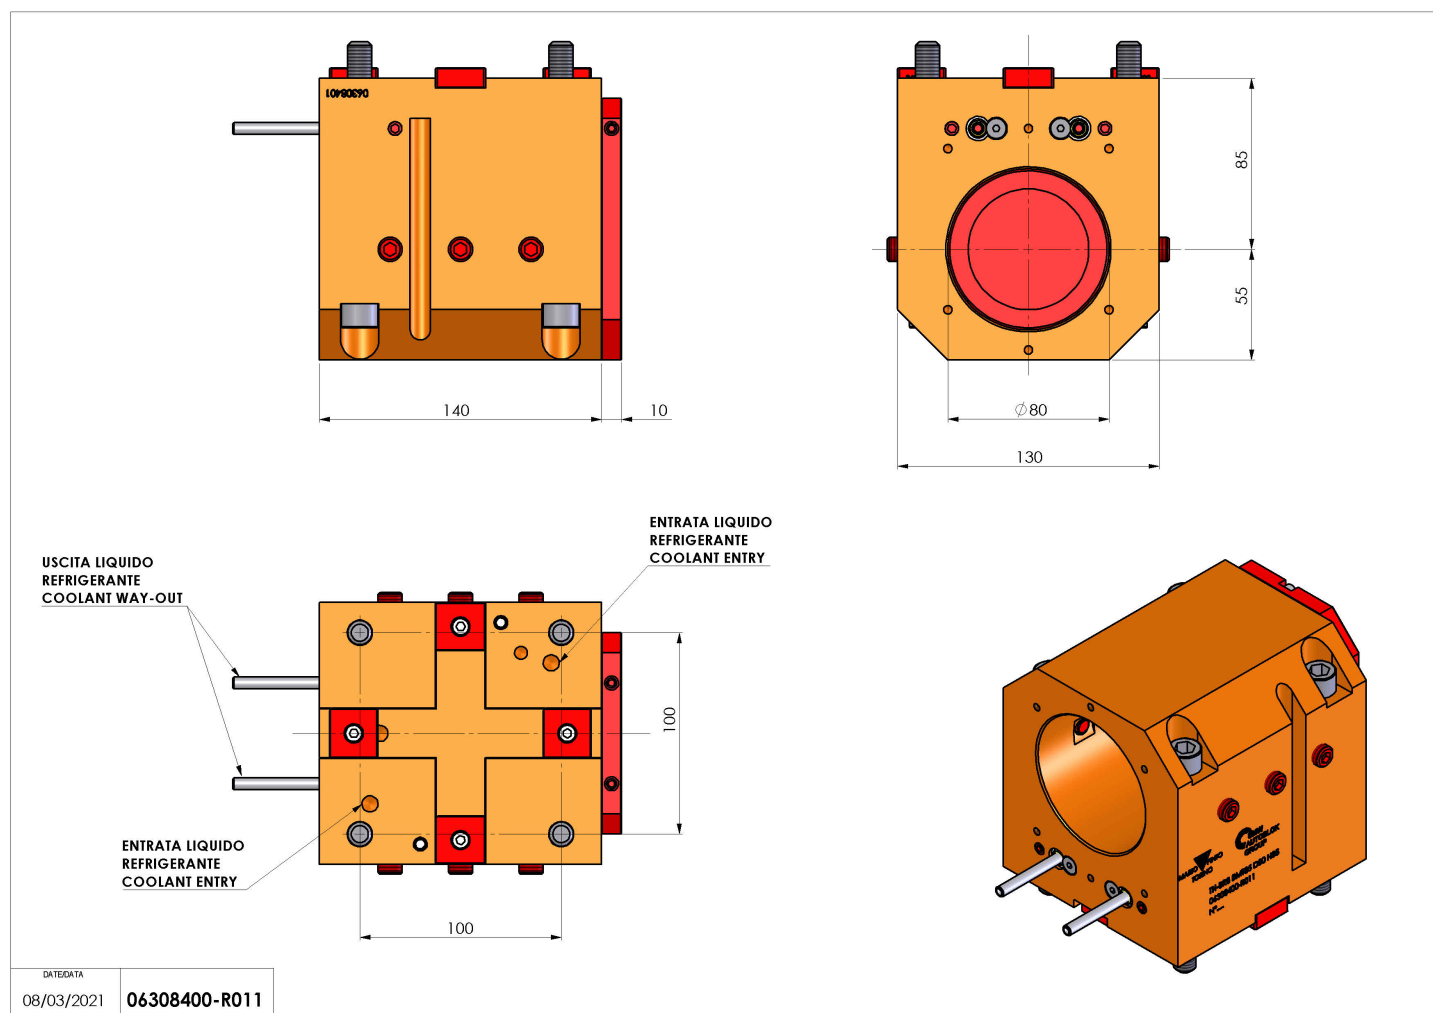

## 06308400 - TH-BRB BMT85 D80 H85

<b>Tipo</b>	TH-BRB Portautensili statico portabareno
<b>Attacco</b>	BMT 85
<b>Uscita utensile</b>	TH porta bareno 80
<b>Raffreddamento</b>	Refrigerazione esterna / interna
<b>H [mm]</b>	85

<b>Accessori</b>	N.D.
<b>Note</b>	N.D.
<b>Note per il montaggio</b>	Può avere delle limitazioni per alcune installazioni

Verificare sempre gli ingombri del portautensile in torretta

Salvo modifiche tecniche