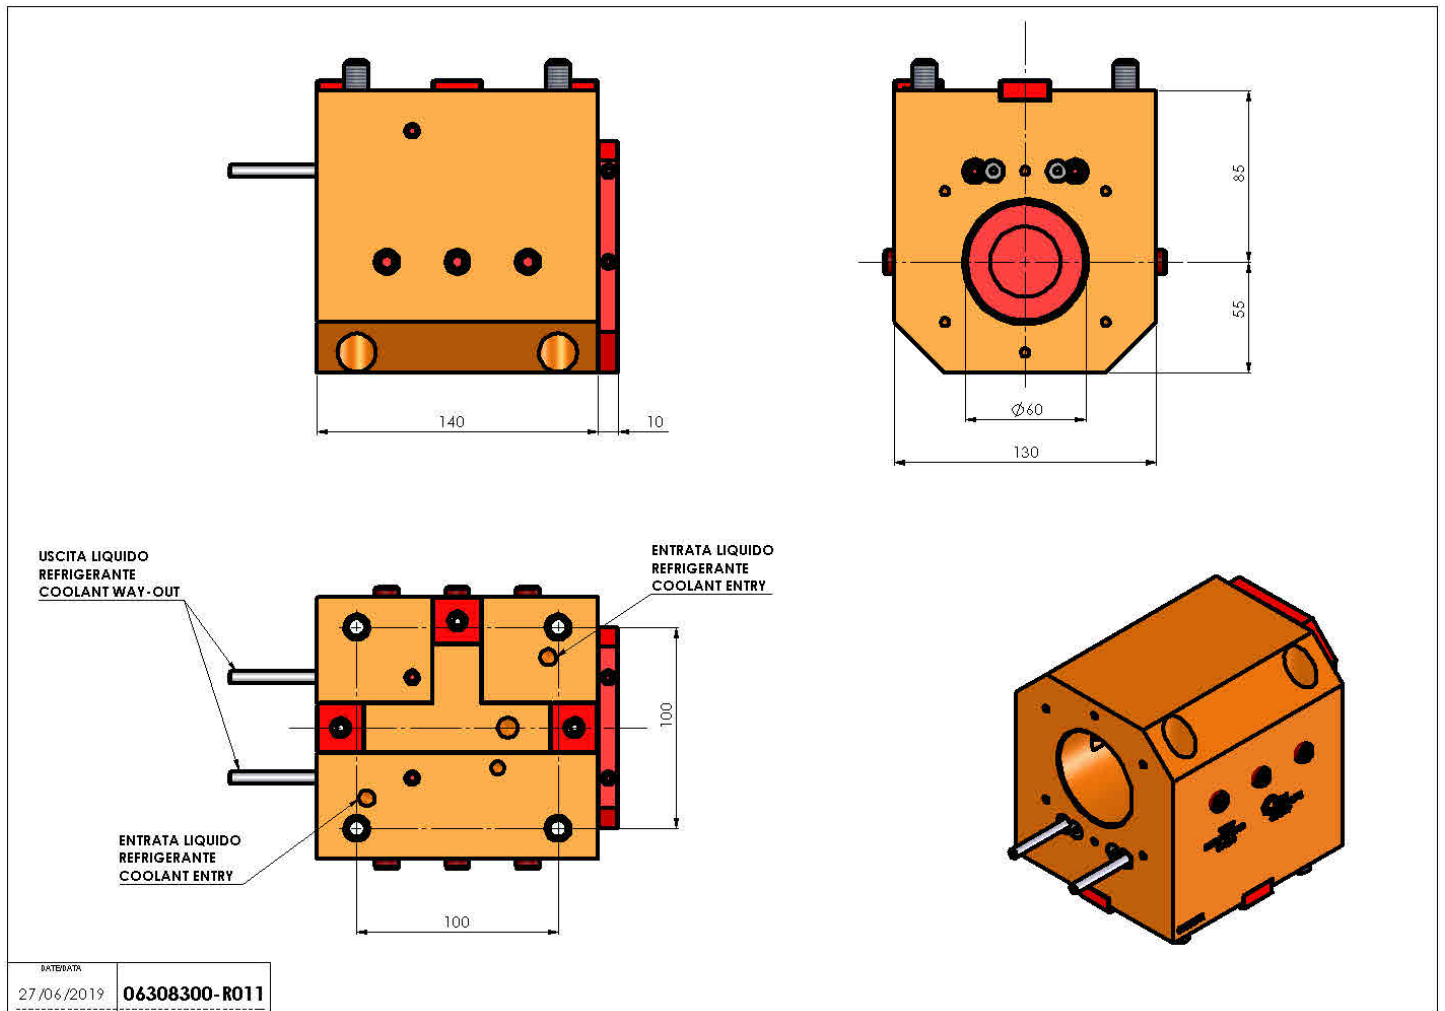

## 06308300 - TH-BRB BMT85 D60 H85

<b>Tipo</b>	TH-BRB Portautensili statico portabareno
<b>Attacco</b>	BMT 85
<b>Uscita utensile</b>	TH porta bareno 60
<b>Raffreddamento</b>	Refrigerazione esterna / interna
<b>H [mm]</b>	85
	
<b>Accessori</b>	N.D.
<b>Note</b>	N.D.
<b>Note per il montaggio</b>	Può avere delle limitazioni per alcune installazioni

Verificare sempre gli ingombri del portautensile in torretta

Salvo modifiche tecniche