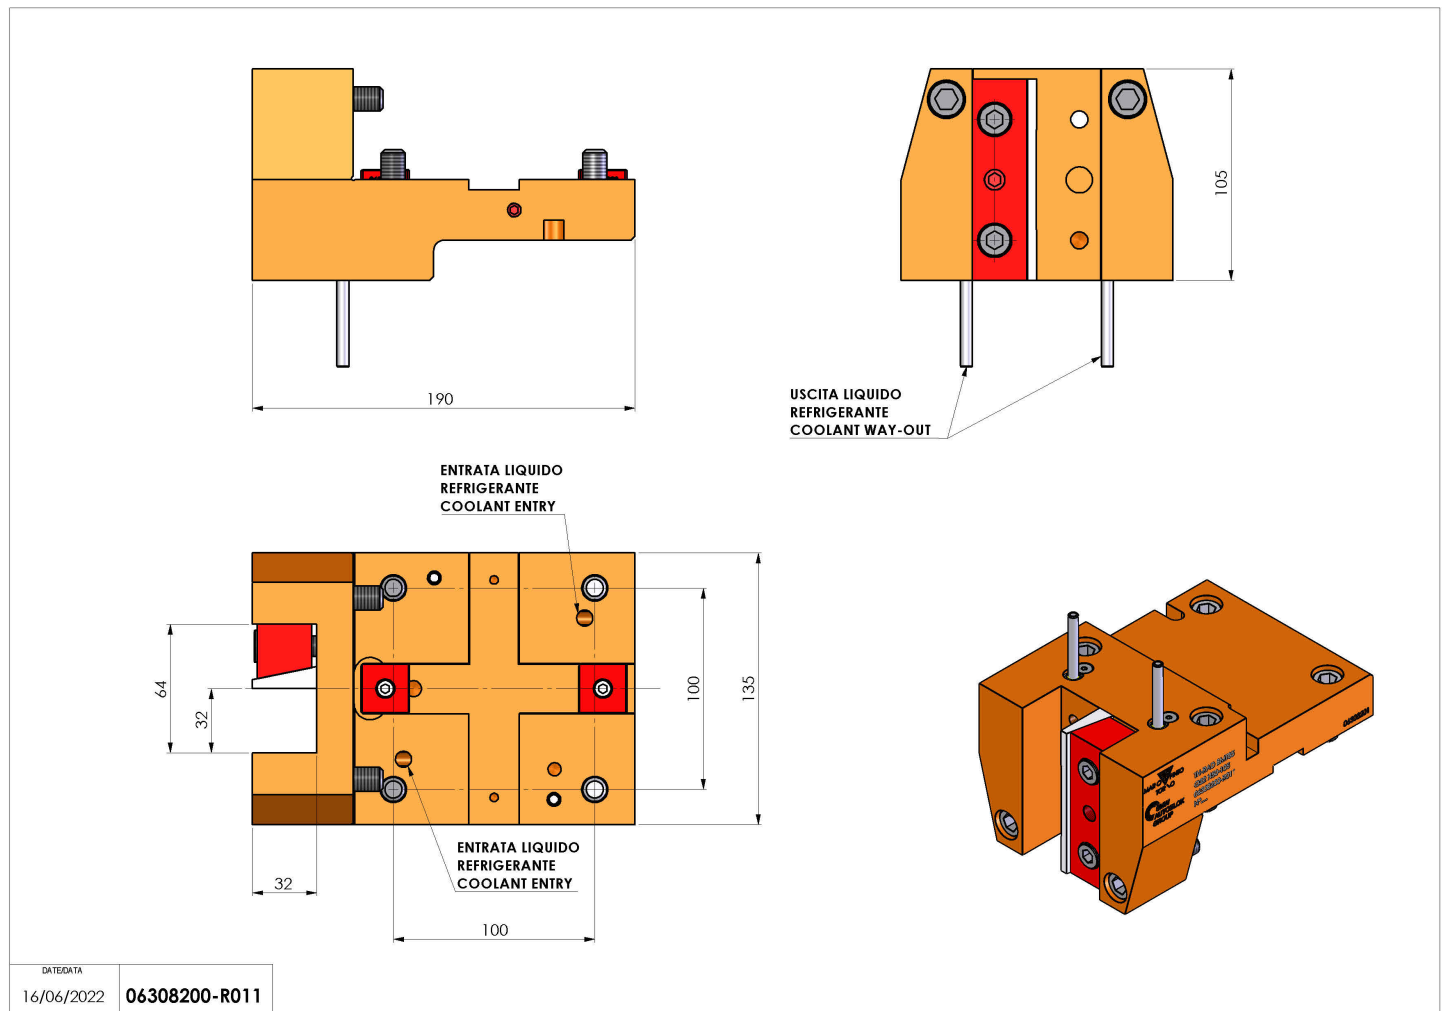

06308200 - TH-RAD BMT85 Q32 H50-105

Tipo	TH-RAD Portautensili statico radiale
Attacco	BMT 85
Uscita utensile	TH radiale 32x32
Raffreddamento	Refrigerazione esterna
H [mm]	105

Accessori	N.D.
Note	N.D.
Note per il montaggio	Può avere delle limitazioni per alcune installazioni

Verificare sempre gli ingombri del portautensile in torretta

DATE/GRA
16/06/2022 **06308200-R011**

Salvo modifiche tecniche