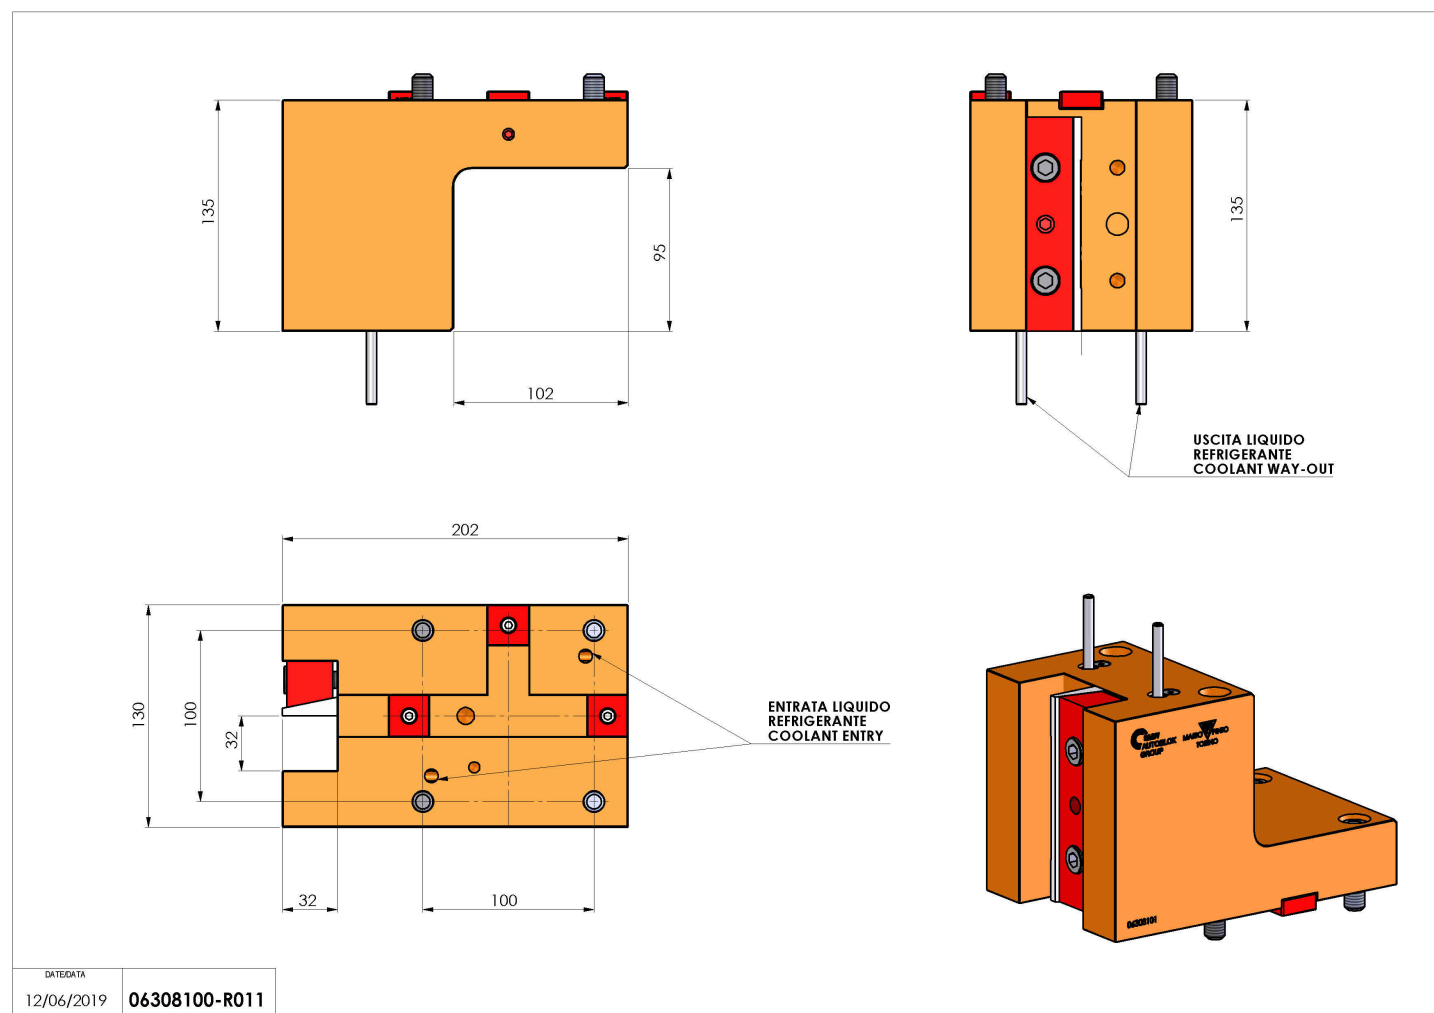

## 06308100 - TH-RAD BMT85 Q32 H135

<b>Tipo</b>	TH-RAD Portautensili statico radiale
<b>Attacco</b>	BMT 85
<b>Uscita utensile</b>	TH radiale 32x32
<b>Raffreddamento</b>	Refrigerazione esterna
<b>H [mm]</b>	135

<b>Accessori</b>	N.D.
<b>Note</b>	N.D.
<b>Note per il montaggio</b>	Può avere delle limitazioni per alcune installazioni

Verificare sempre gli ingombri del portautensile in torretta

DATE/DATE	
12/06/2019	06308100-R011