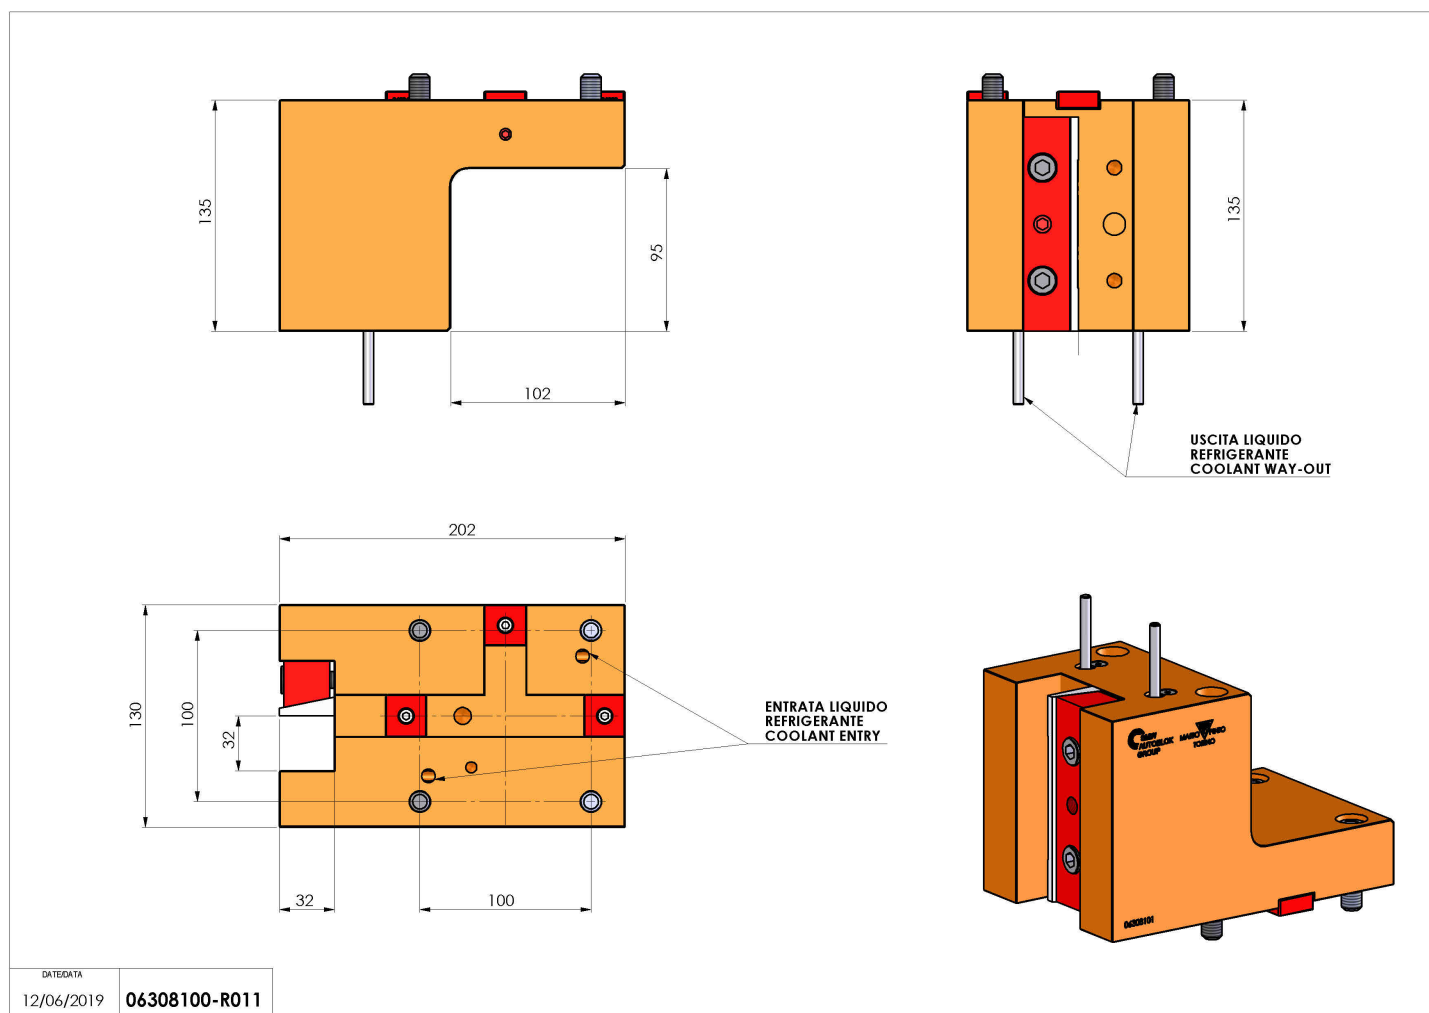

## 06308100 - TH-RAD BMT85 Q32 H135

<b>Tipo</b>	TH-RAD Portautensili statico radiale
<b>Attacco</b>	BMT 85
<b>Uscita utensile</b>	TH radiale 32x32
<b>Raffreddamento</b>	Refrigerazione esterna
<b>H [mm]</b>	135
<b>Accessori</b>	N.D.
<b>Note</b>	N.D.
<b>Note per il montaggio</b>	Può avere delle limitazioni per alcune installazioni

Verificare sempre gli ingombri del portautensile in torretta

DATE/DATE	06308100-R011
12/06/2019	

Salvo modifiche tecniche