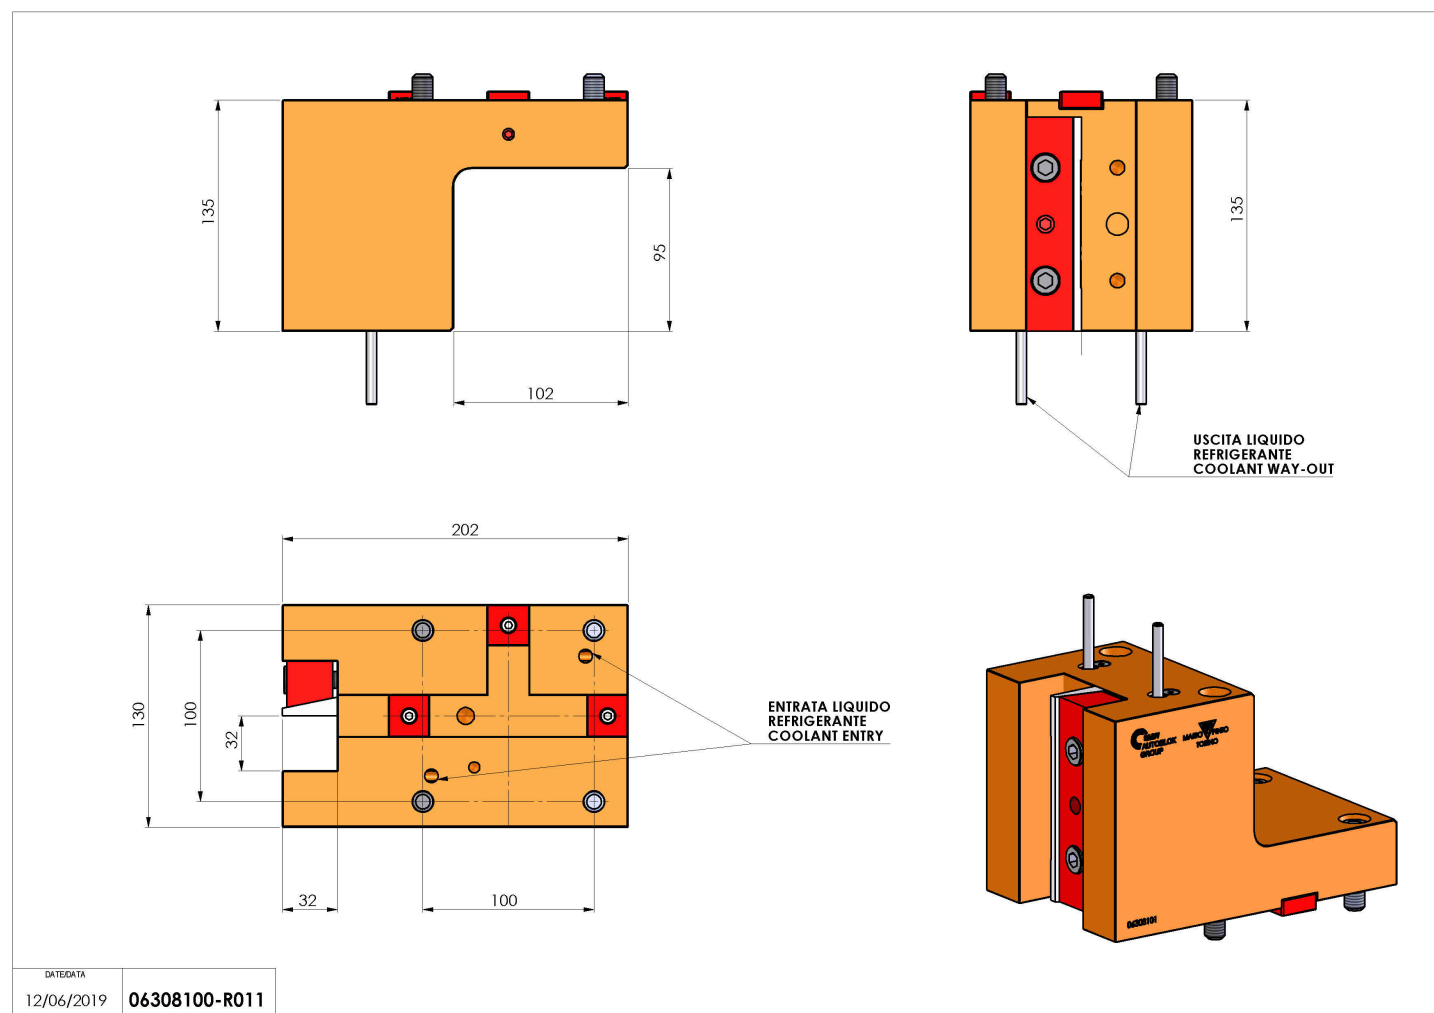

06308100 - TH-RAD BMT85 Q32 H135

Tipo	TH-RAD Portautensili statico radiale
Attacco	BMT 85
Uscita utensile	TH radiale 32x32
Raffreddamento	Refrigerazione esterna
H [mm]	135

Accessori	N.D.
Note	N.D.
Note per il montaggio	Può avere delle limitazioni per alcune installazioni

Verificare sempre gli ingombri del portautensile in torretta

DATE/DATE	
12/06/2019	06308100-R011

Salvo modifiche tecniche