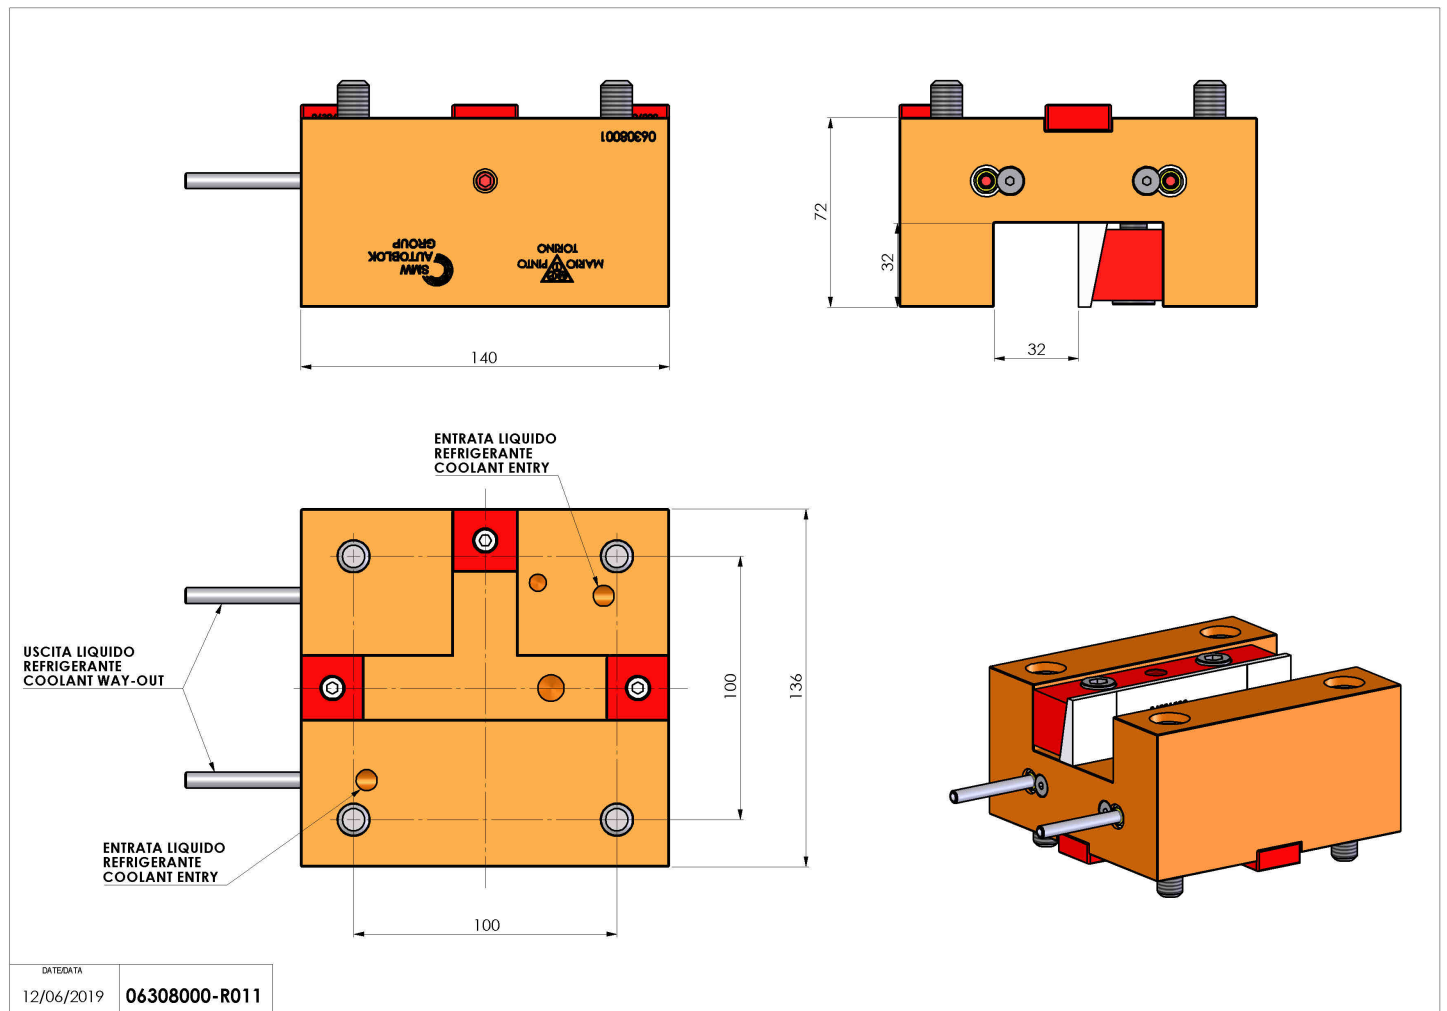

# 06308000 - TH-AX BMT85 Q32 H72

<b>Tipo</b>	TH-AX Portautensili statico assiale
<b>Attacco</b>	BMT 85
<b>Uscita utensile</b>	TH assiale 32x32
<b>Raffreddamento</b>	Refrigerazione esterna
<b>H [mm]</b>	72

<b>Accessori</b>	N.D.
<b>Note</b>	N.D.
<b>Note per il montaggio</b>	Può avere delle limitazioni per alcune installazioni

Verificare sempre gli ingombri del portautensile in torretta

DATE/ATA	12/06/2019	06308000-R011
----------	------------	---------------