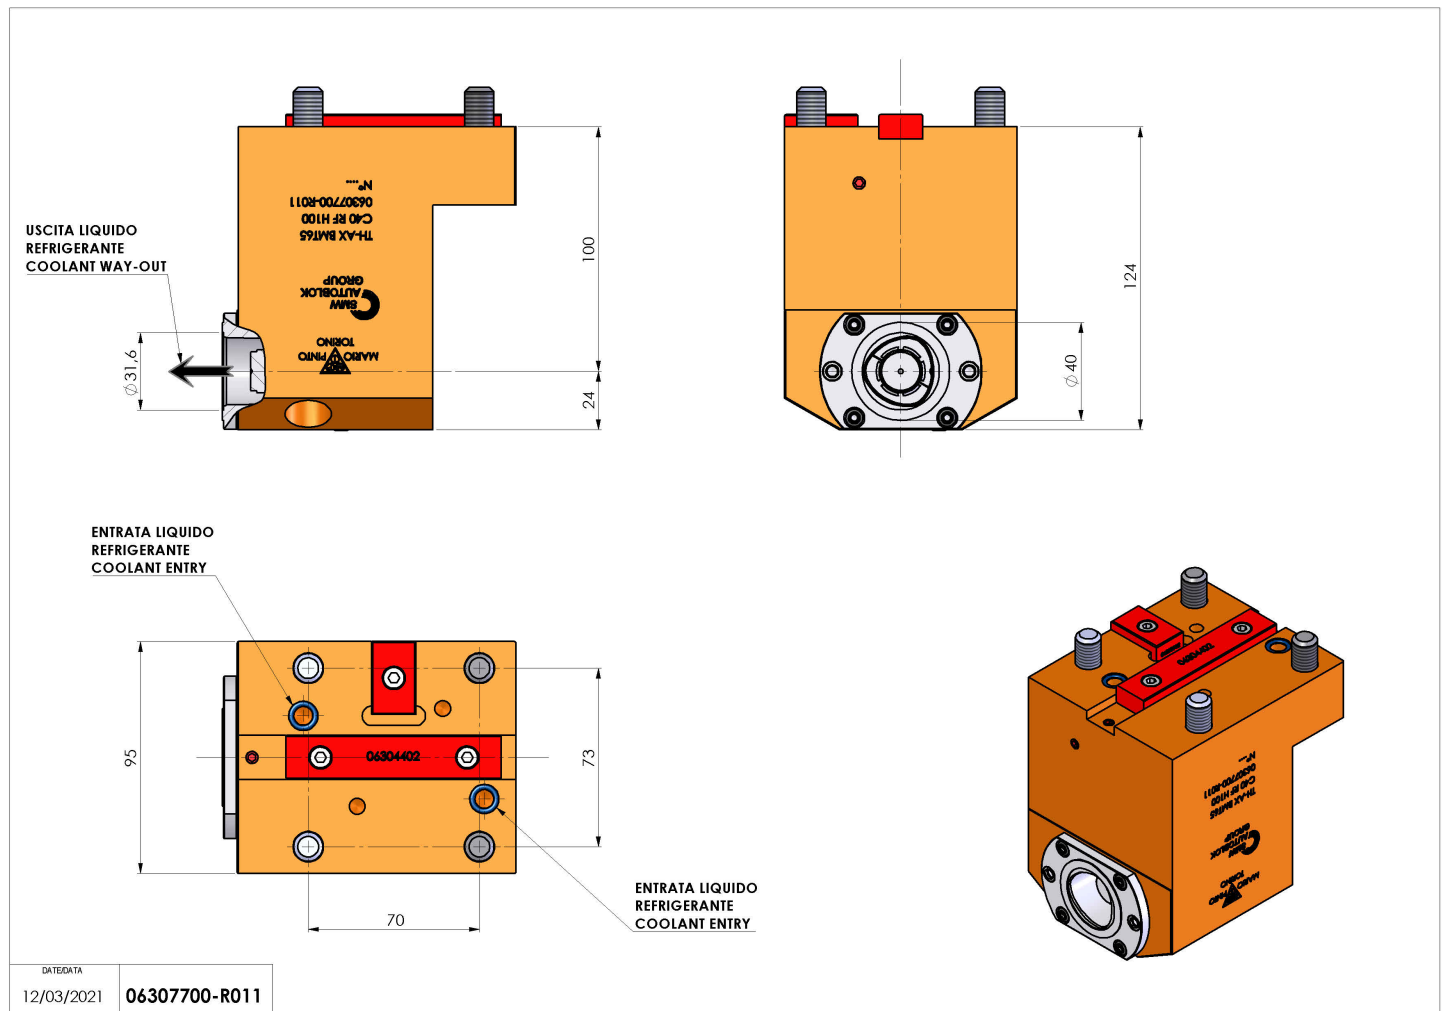

06307700 - TH-AX BMT65 C40 RF H100

Tipo	TH-AX Portautensili statico assiale
Attacco	BMT 65
Uscita utensile	Uscita poligonale C40 ISO 26623-1
Raffreddamento	Refrigerazione interna
H [mm]	100

Accessori	N.D.
Note	N.D.
Note per il montaggio	Può avere delle limitazioni per alcune installazioni

Verificare sempre gli ingombri del portautensile in torretta

Salvo modifiche tecniche