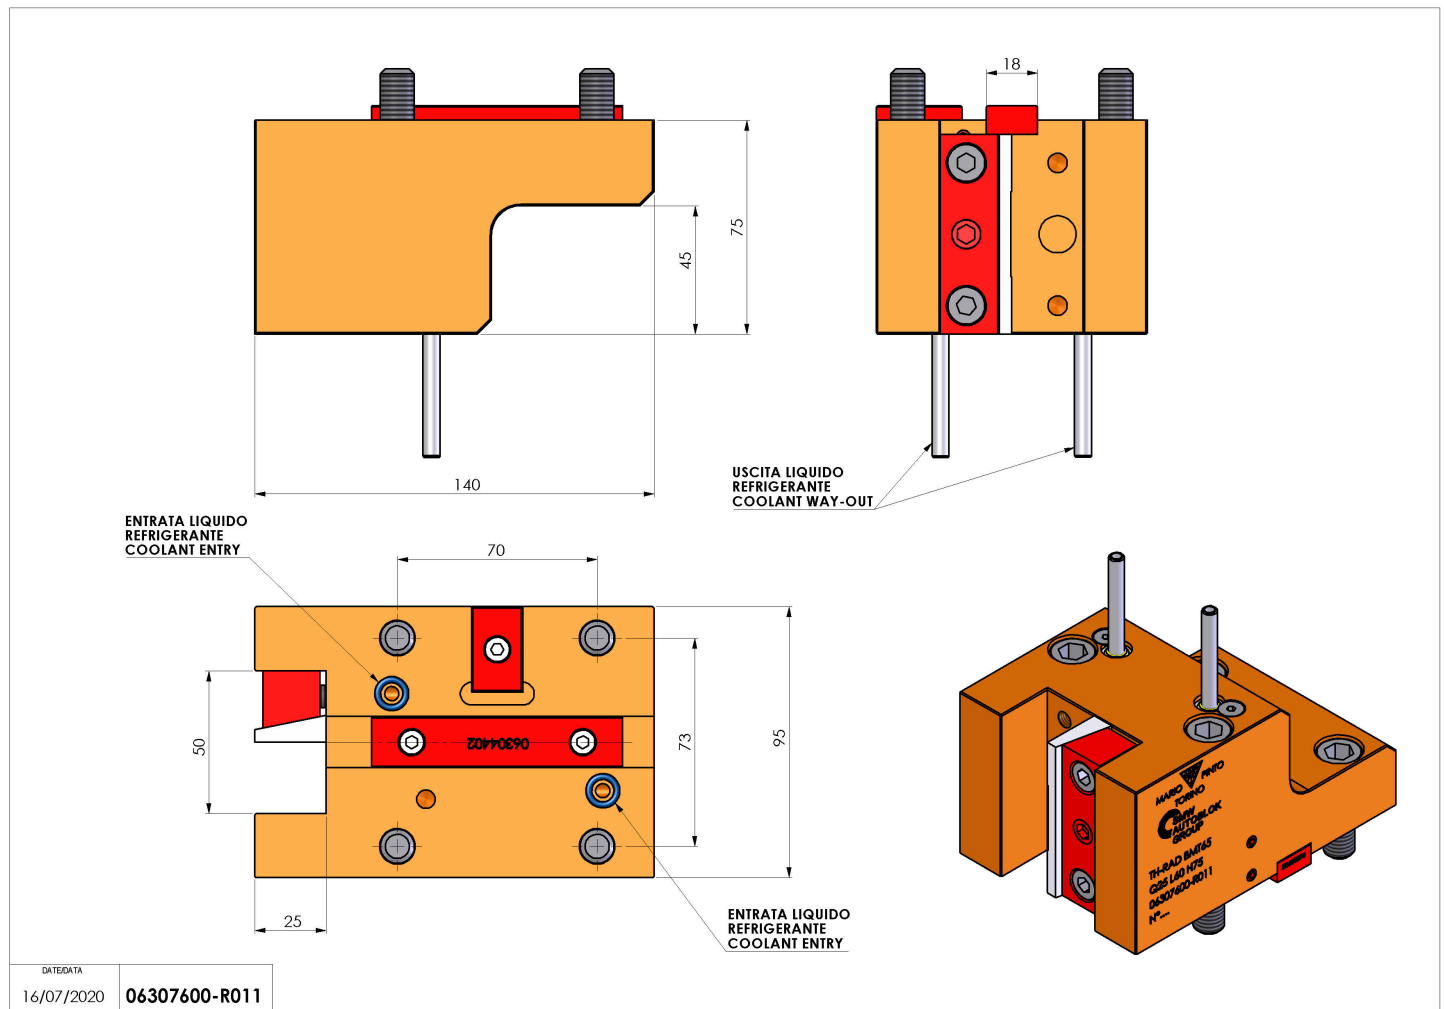

06307600 - TH-RAD BMT65 Q25 L60 H75

Tipo	TH-RAD Portautensili statico radiale
Attacco	BMT 65
Uscita utensile	TH radiale 25x25
Raffreddamento	Refrigerazione esterna
H [mm]	75

Accessori	N.D.
Note	N.D.
Note per il montaggio	Può avere delle limitazioni per alcune installazioni

Verificare sempre gli ingombri del portautensile in torretta

Salvo modifiche tecniche