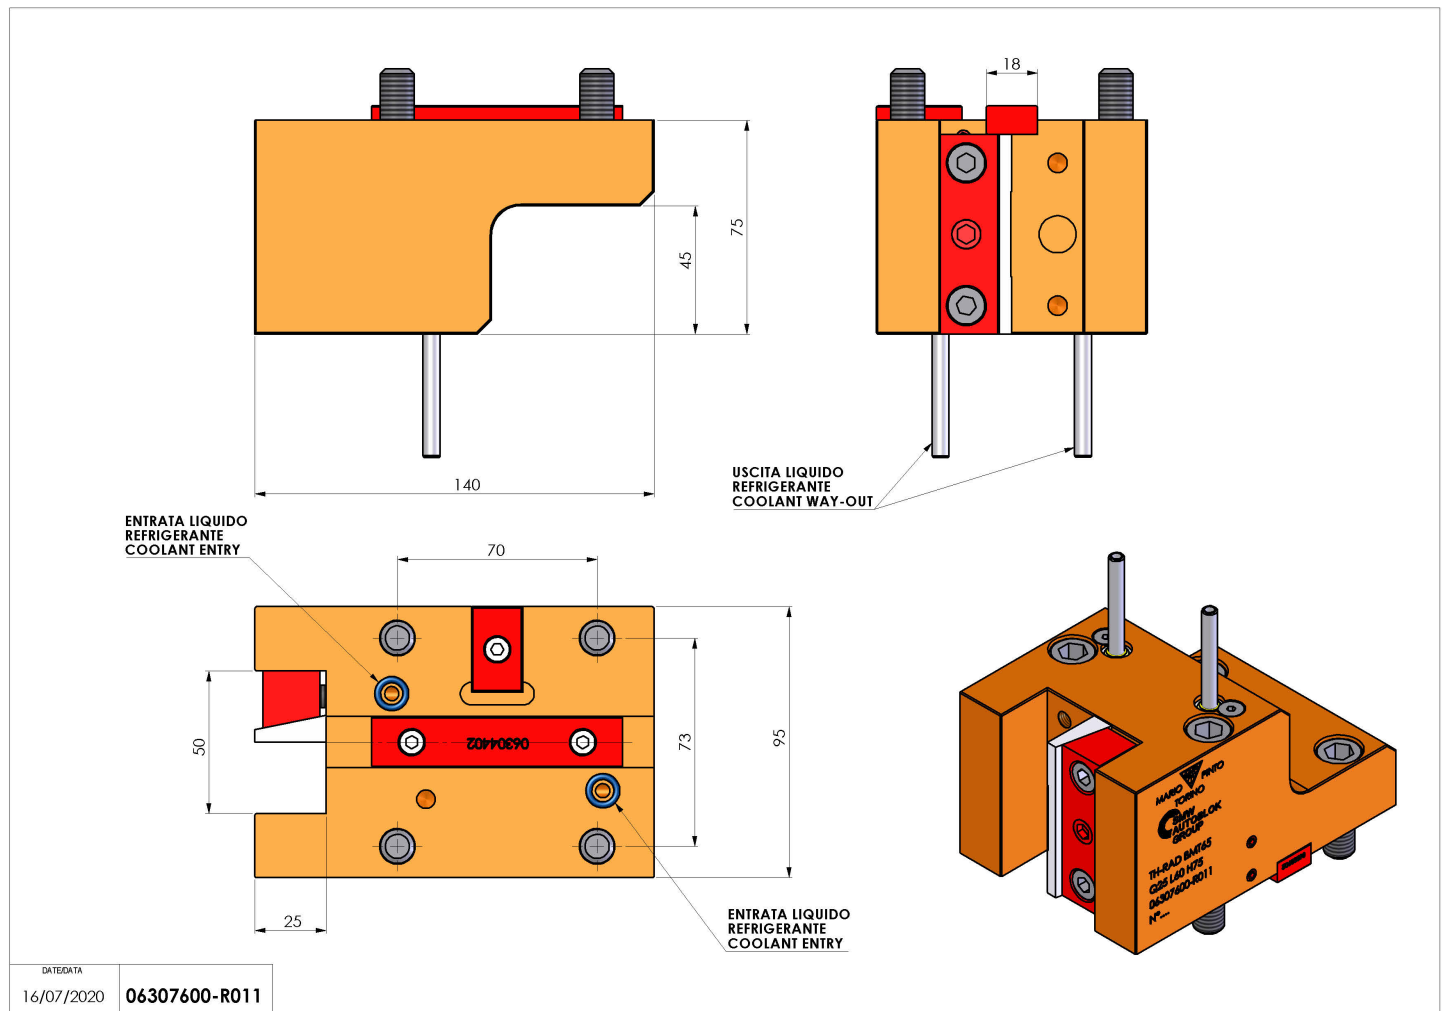

## 06307600 - TH-RAD BMT65 Q25 L60 H75

<b>Tipo</b>	TH-RAD Portautensili statico radiale
<b>Attacco</b>	BMT 65
<b>Uscita utensile</b>	TH radiale 25x25
<b>Raffreddamento</b>	Refrigerazione esterna
<b>H [mm]</b>	75

<b>Accessori</b>	N.D.
<b>Note</b>	N.D.
<b>Note per il montaggio</b>	Può avere delle limitazioni per alcune installazioni

Verificare sempre gli ingombri del portautensile in torretta

DATE/DATE  
16/07/2020 **06307600-R011**