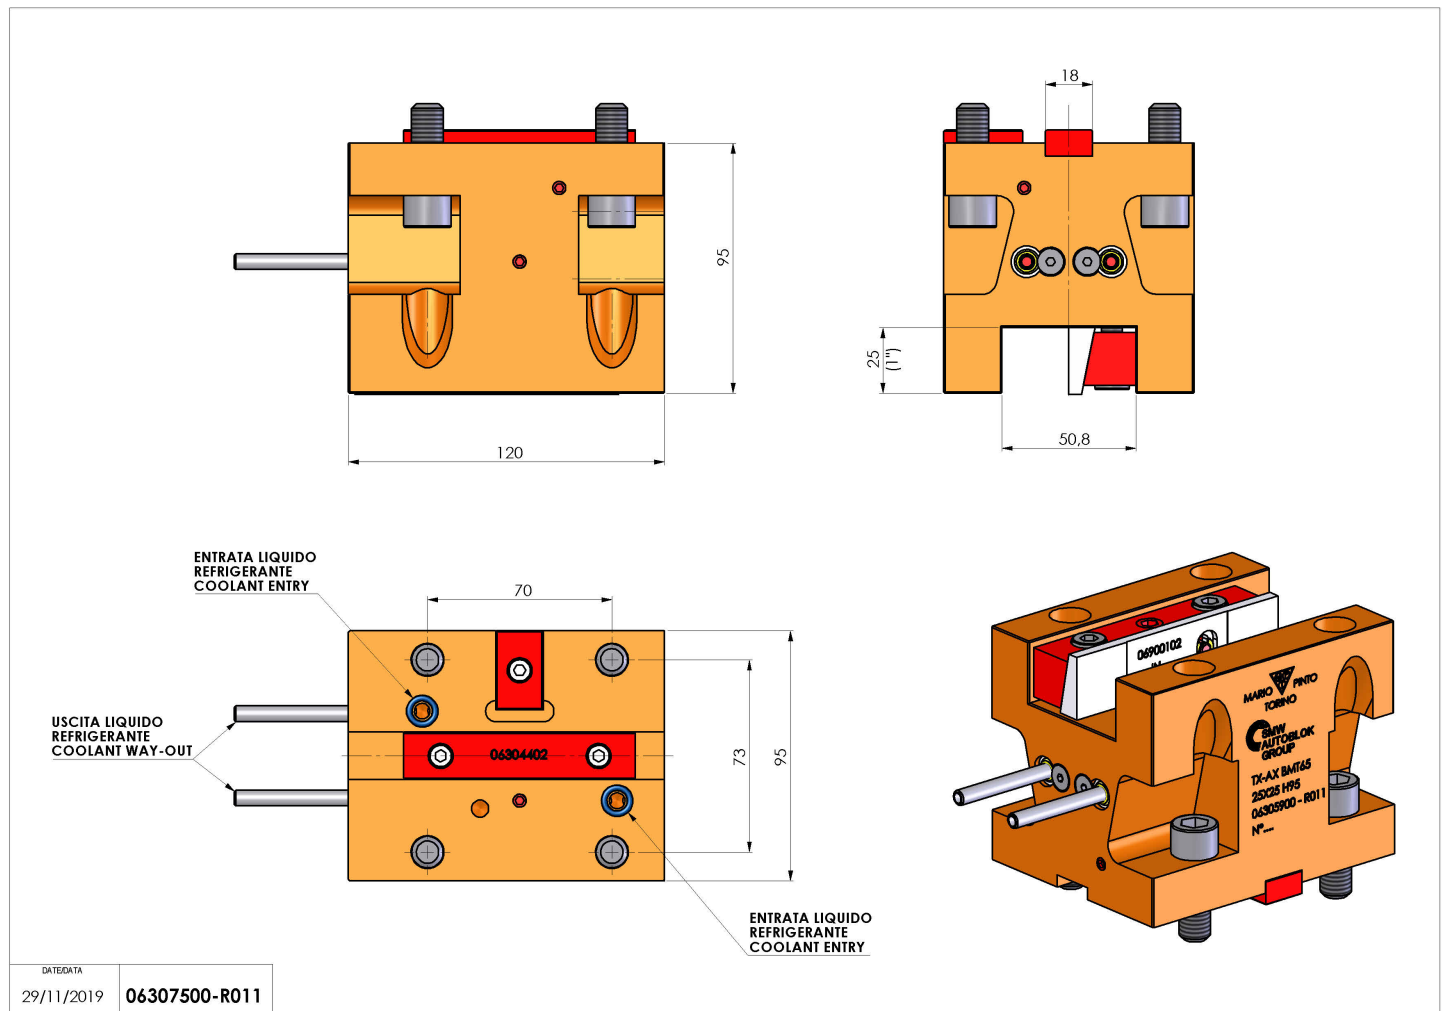

06307500 - TH-AX BMT65 1"X1" H95

Tipo	TH-AX Portautensili statico assiale
Attacco	BMT 65
Uscita utensile	TH assiale 1"x1"
Raffreddamento	Refrigerazione esterna
H [mm]	95

Accessori	N.D.
Note	N.D.
Note per il montaggio	Può avere delle limitazioni per alcune installazioni

Verificare sempre gli ingombri del portautensile in torretta

Salvo modifiche tecniche