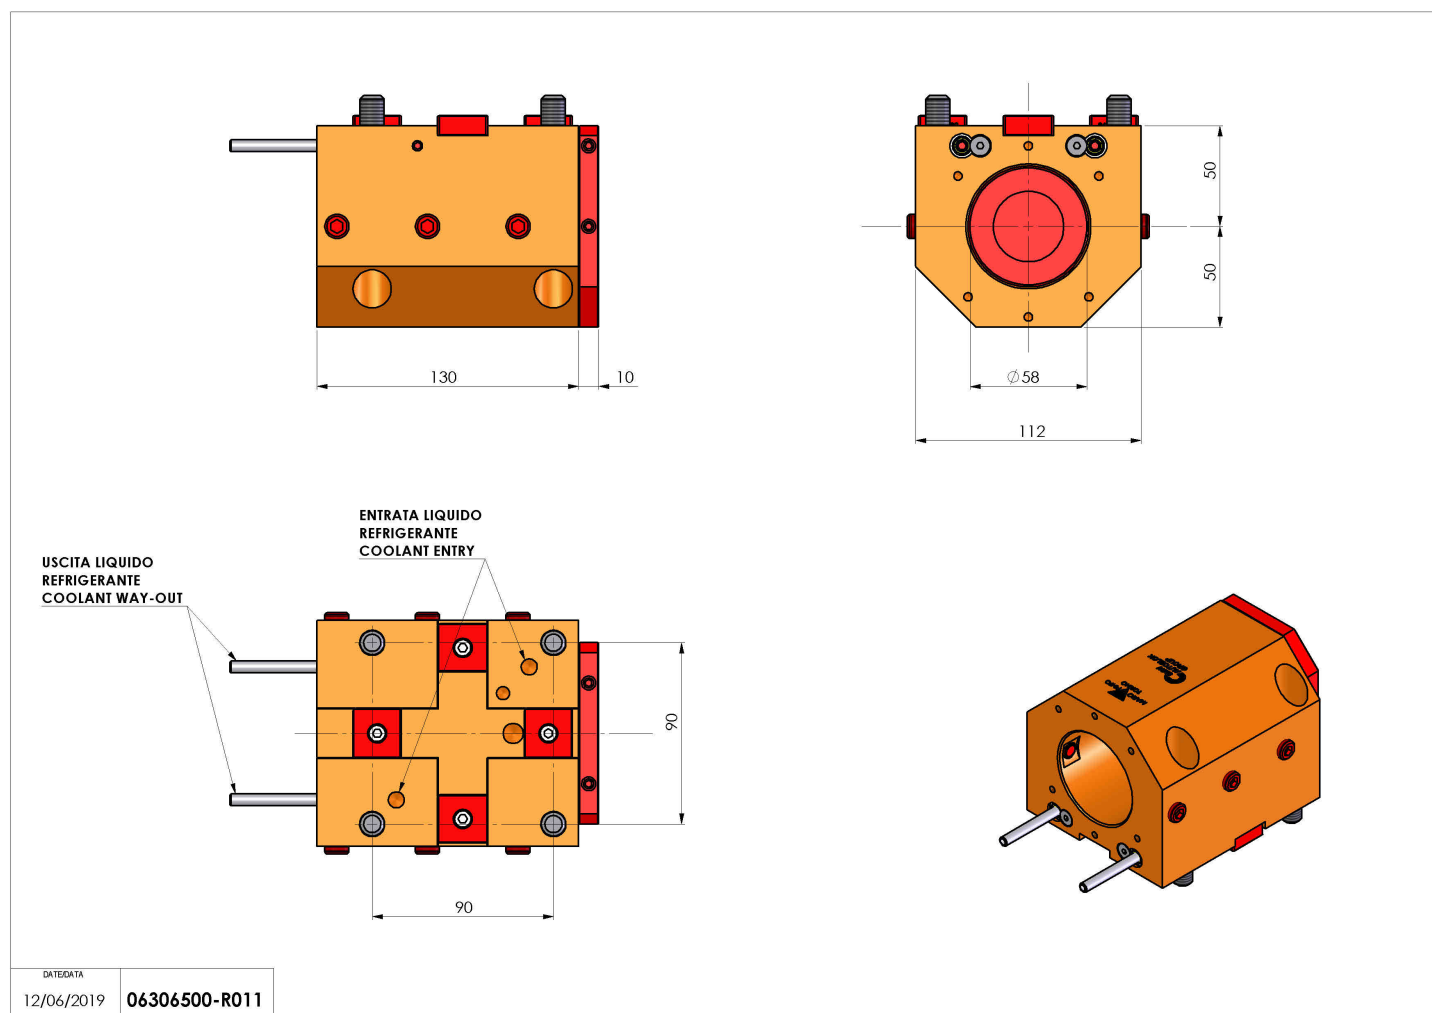

06306500 - TH-BRB BMT75 D60 H50

Tipo	TH-BRB Portautensili statico portabareno
Attacco	BMT 75
Uscita utensile	TH porta bareno 60
Raffreddamento	Refrigerazione esterna / interna
H [mm]	50

Accessori	N.D.
Note	N.D.
Note per il montaggio	Può avere delle limitazioni per alcune installazioni

Verificare sempre gli ingombri del portautensile in torretta

DATE/DATE	06306500-R011
12/06/2019	

Salvo modifiche tecniche