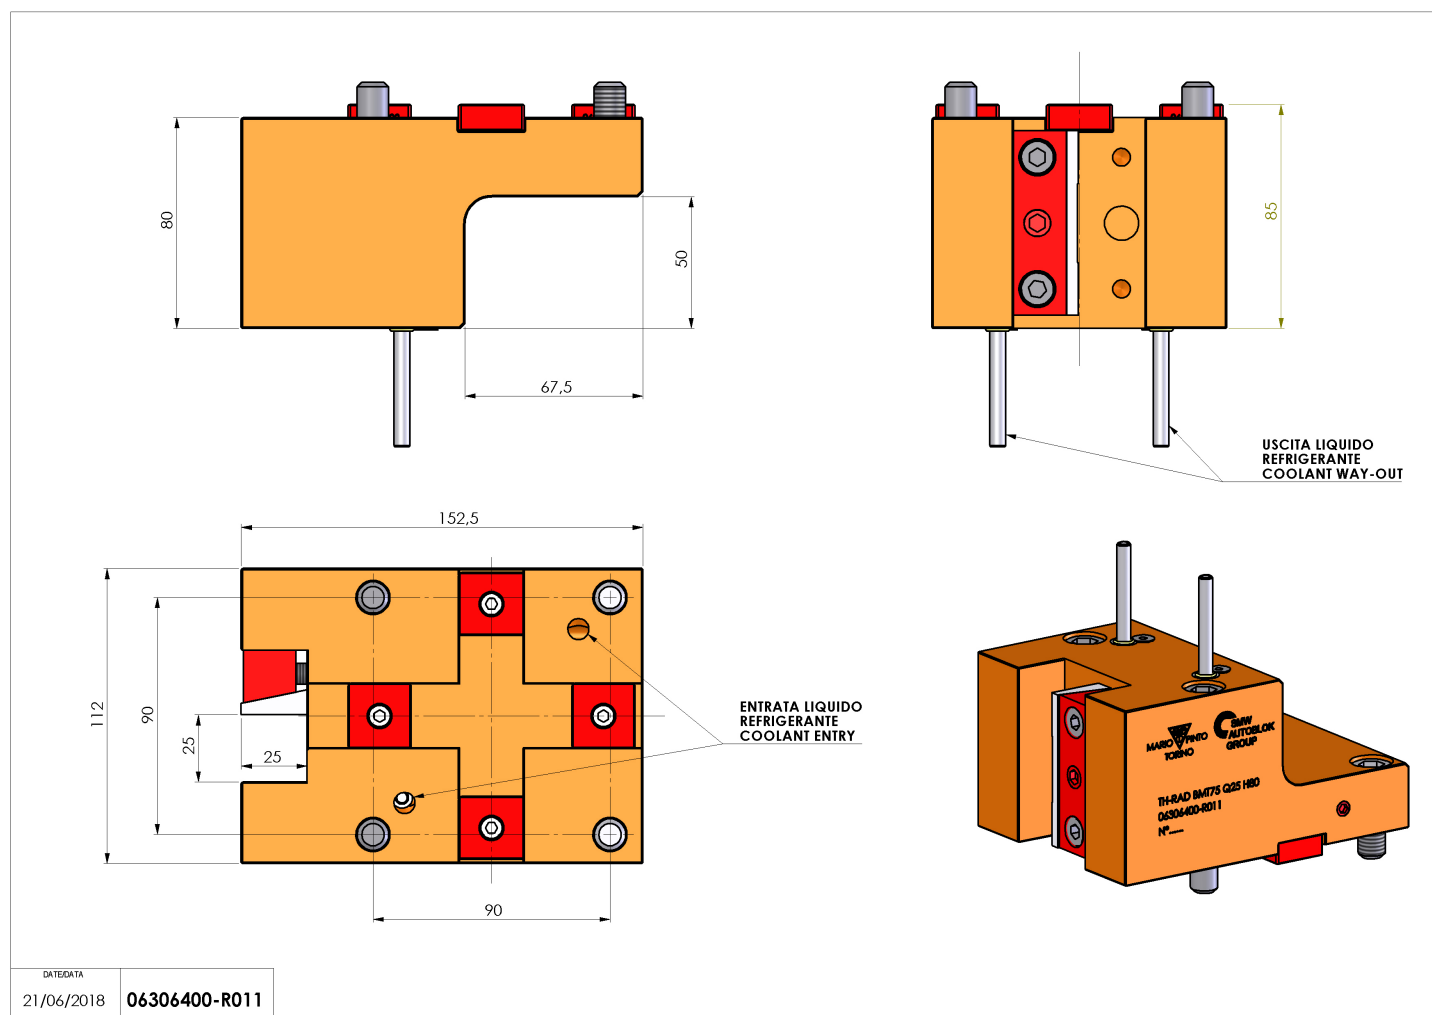

## 06306400 - TH-RAD BMT75 Q25 H80

**Tipo** TH-RAD  
Portautensili statico radiale

**Attacco** BMT 75

**Uscita utensile** TH radiale 25x25

**Raffreddamento** Refrigerazione esterna

**H [mm]** 80

**Accessori** N.D.

**Note** N.D.

**Note per il montaggio** Può avere delle limitazioni per alcune installazioni

Verificare sempre gli ingombri del portautensile in torretta

Salvo modifiche tecniche