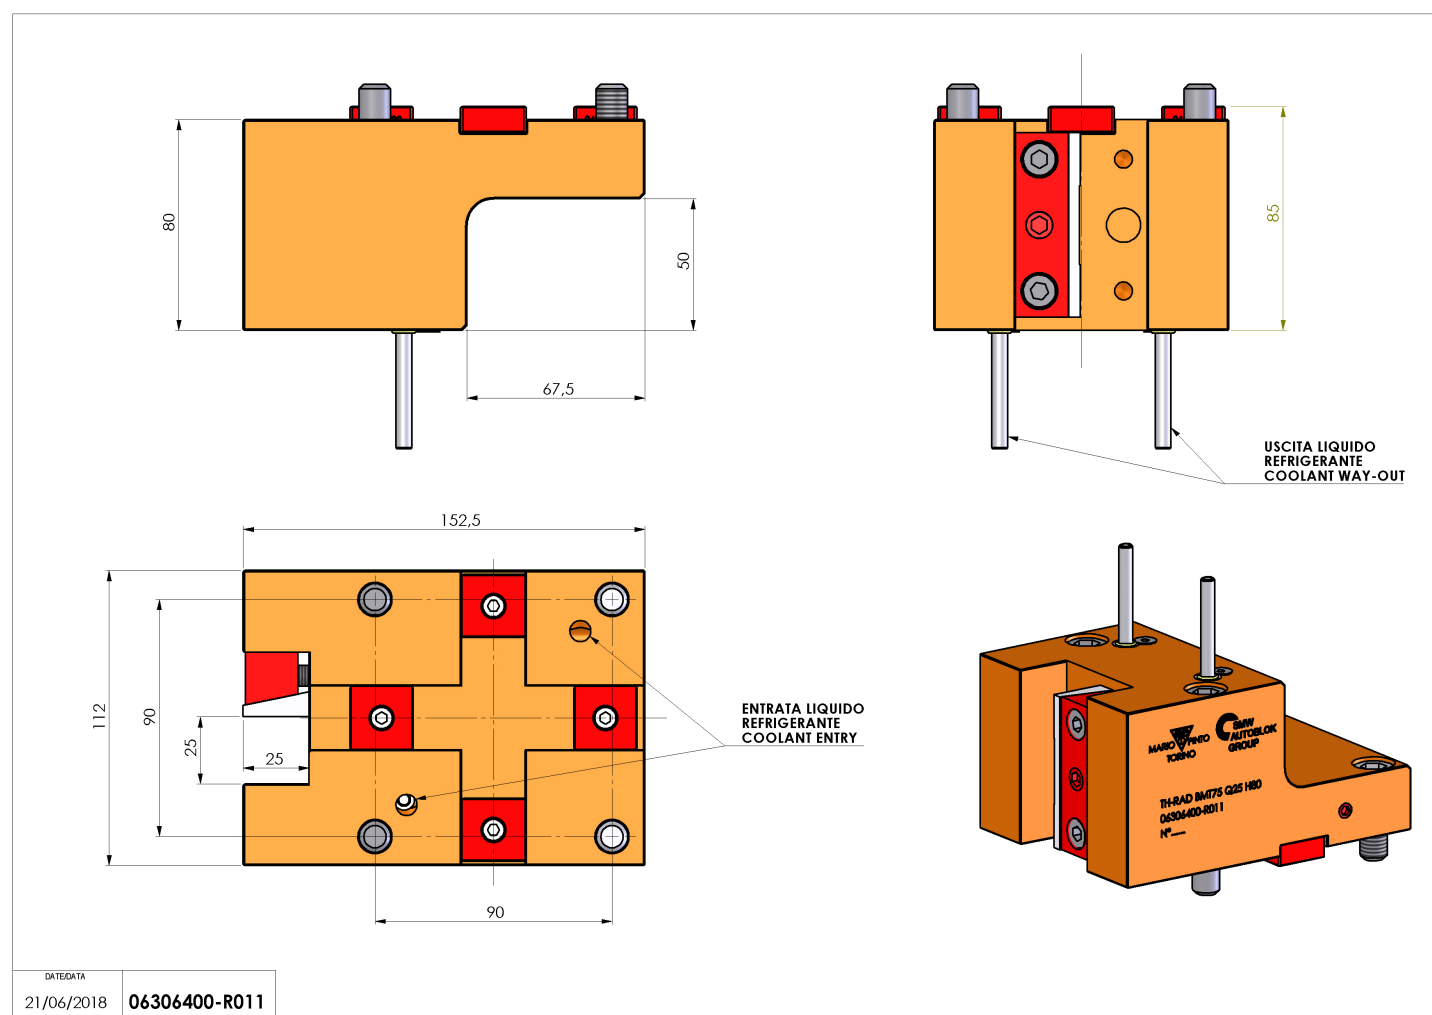

06306400 - TH-RAD BMT75 Q25 H80

Tipo	TH-RAD Portautensili statico radiale
Attacco	BMT 75
Uscita utensile	TH radiale 25x25
Raffreddamento	Refrigerazione esterna
H [mm]	80
Accessori	N.D.
Note	N.D.
Note per il montaggio	Può avere delle limitazioni per alcune installazioni

Verificare sempre gli ingombri del portautensile in torretta

DATE/DATE	06306400-R011
21/06/2018	

Salvo modifiche tecniche