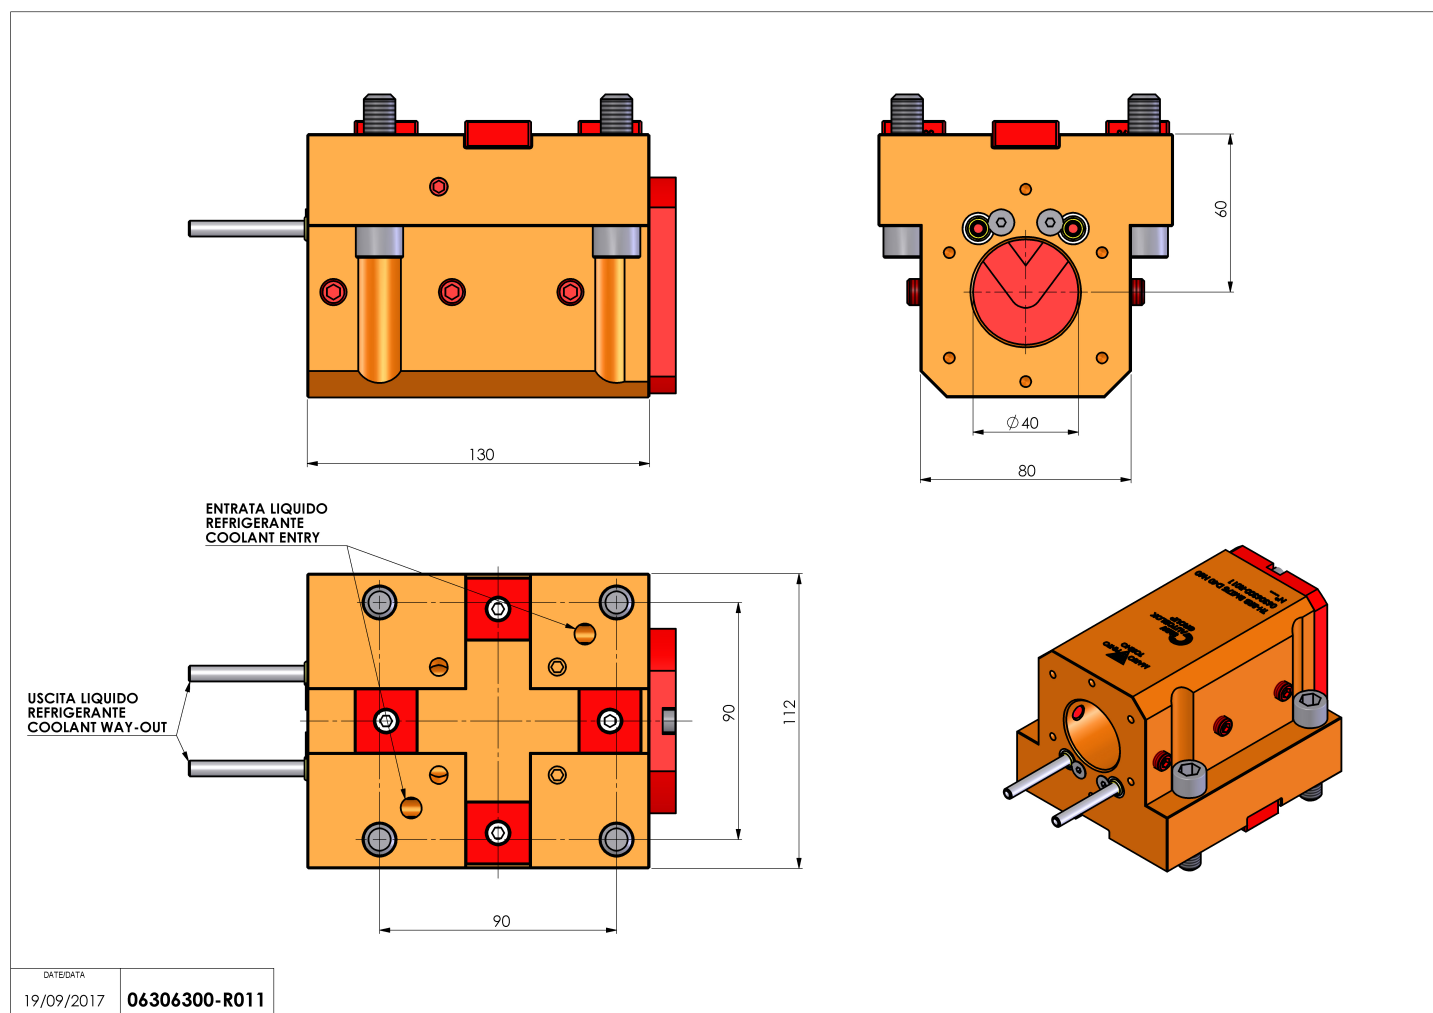

06306300 - TH-BRB BMT75 D40 H60

Tipo	TH-BRB Portautensili statico portabareno
Attacco	BMT 75
Uscita utensile	TH porta bareno 40
Raffreddamento	Refrigerazione esterna / interna
H [mm]	60

Accessori	N.D.
Note	N.D.
Note per il montaggio	Può avere delle limitazioni per alcune installazioni

Verificare sempre gli ingombri del portautensile in torretta

Salvo modifiche tecniche

DATE/DATE
19/09/2017 06306300-R011