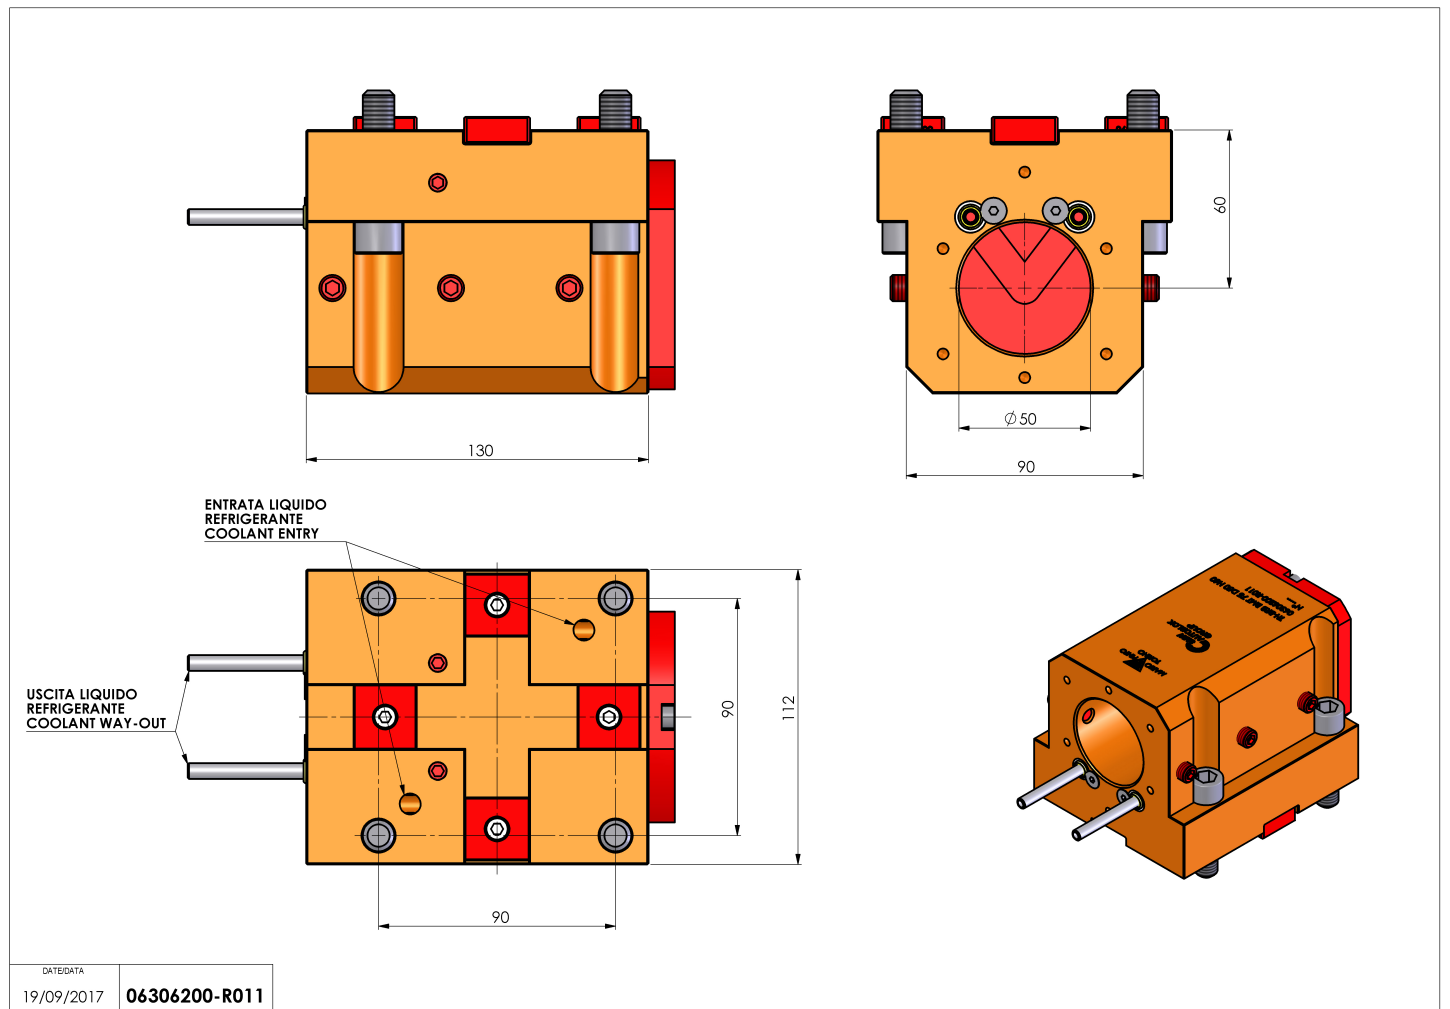

## 06306200 - TH-BRB BMT75 D50 H60

<b>Tipo</b>	TH-BRB Portautensili statico portabareno
<b>Attacco</b>	BMT 75
<b>Uscita utensile</b>	TH porta bareno 50
<b>Raffreddamento</b>	Refrigerazione esterna / interna
<b>H [mm]</b>	60
<b>Accessori</b>	N.D.
<b>Note</b>	N.D.
<b>Note per il montaggio</b>	Può avere delle limitazioni per alcune installazioni

Verificare sempre gli ingombri del portautensile in torretta

Salvo modifiche tecniche