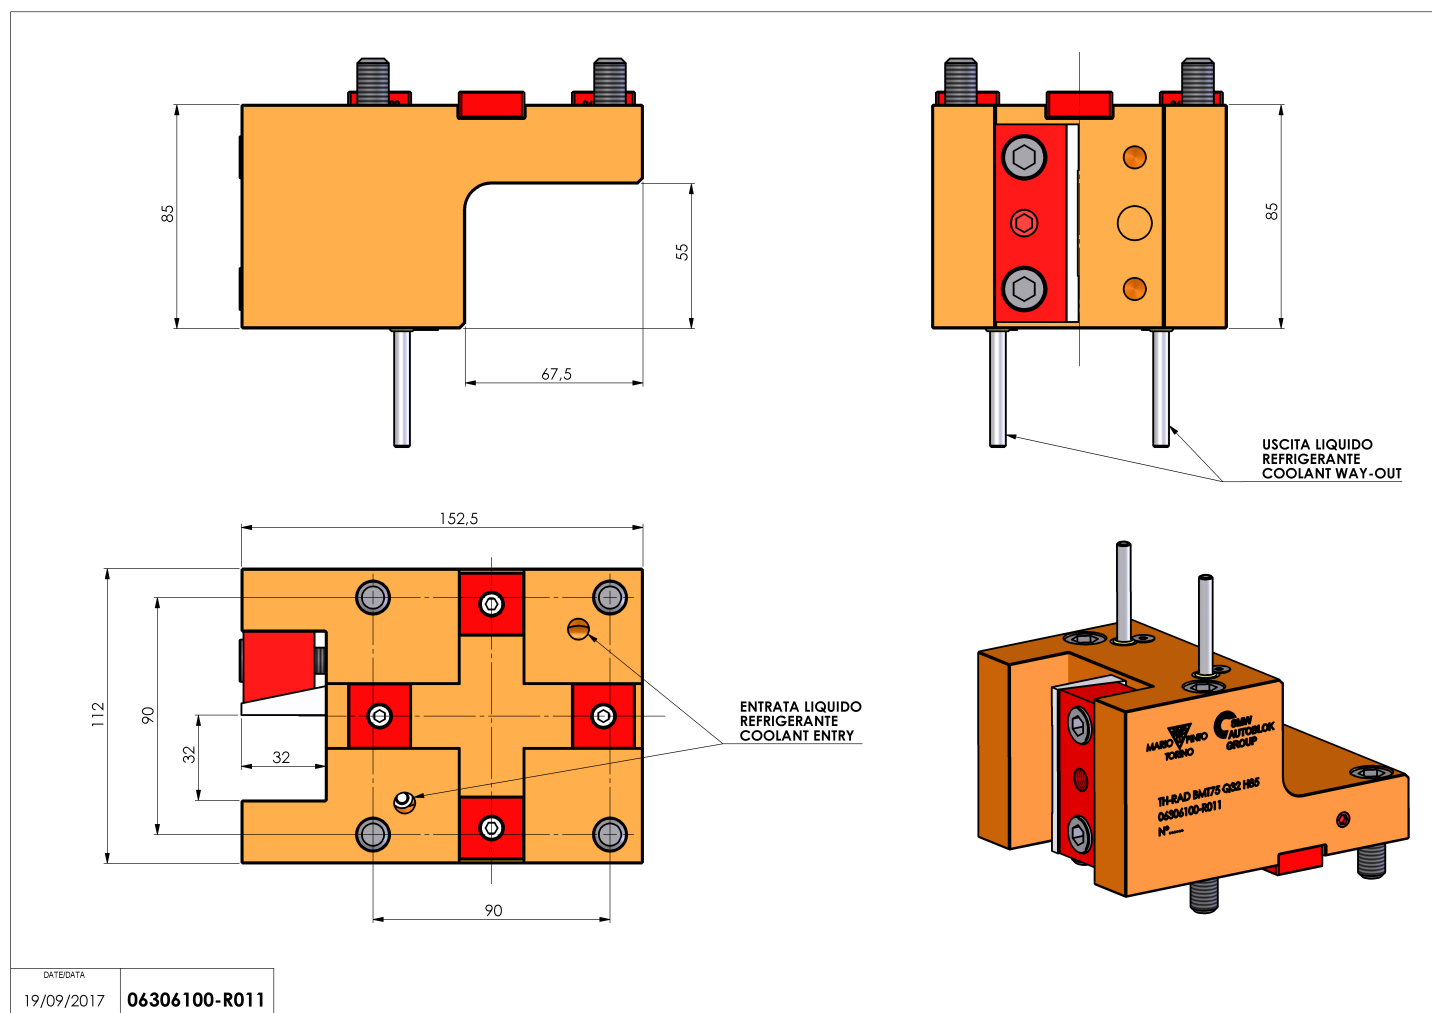

## 06306100 - TH-RAD BMT75 Q32 H85

**Tipo** TH-RAD  
Portautensili statico radiale

**Attacco** BMT 75

**Uscita utensile** TH radiale 32x32

**Raffreddamento** Refrigerazione esterna

**H [mm]** 85

**Accessori** N.D.

**Note** N.D.

**Note per il montaggio** Può avere delle limitazioni per alcune installazioni

Verificare sempre gli ingombri del portautensile in torretta

DATE/DATE  
19/09/2017 **06306100-R011**

Salvo modifiche tecniche