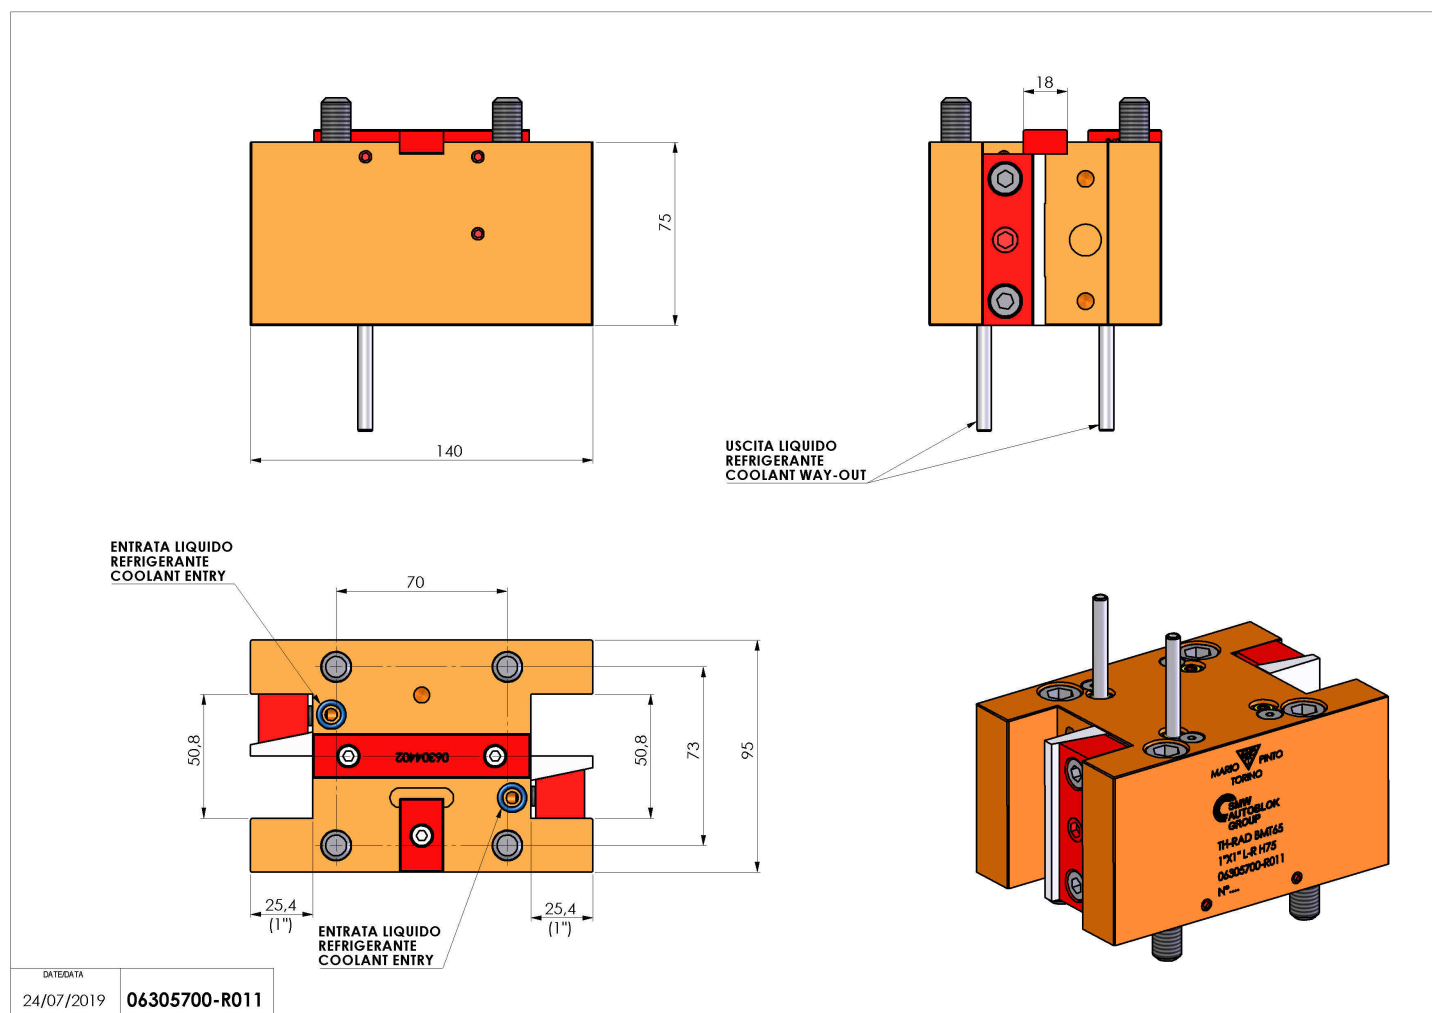

## 06305700 - TH-RAD BMT65 1"X1" L-R H75

**Tipo** TH-RAD  
Portautensili statico radiale

**Attacco** BMT 65

**Uscita utensile** TH radiale 1"x1"

**Raffreddamento** Refrigerazione esterna

**H [mm]** 75

**Accessori** N.D.

**Note** N.D.

**Note per il montaggio** Può avere delle limitazioni per alcune installazioni

Verificare sempre gli ingombri del portautensile in torretta

Salvo modifiche tecniche