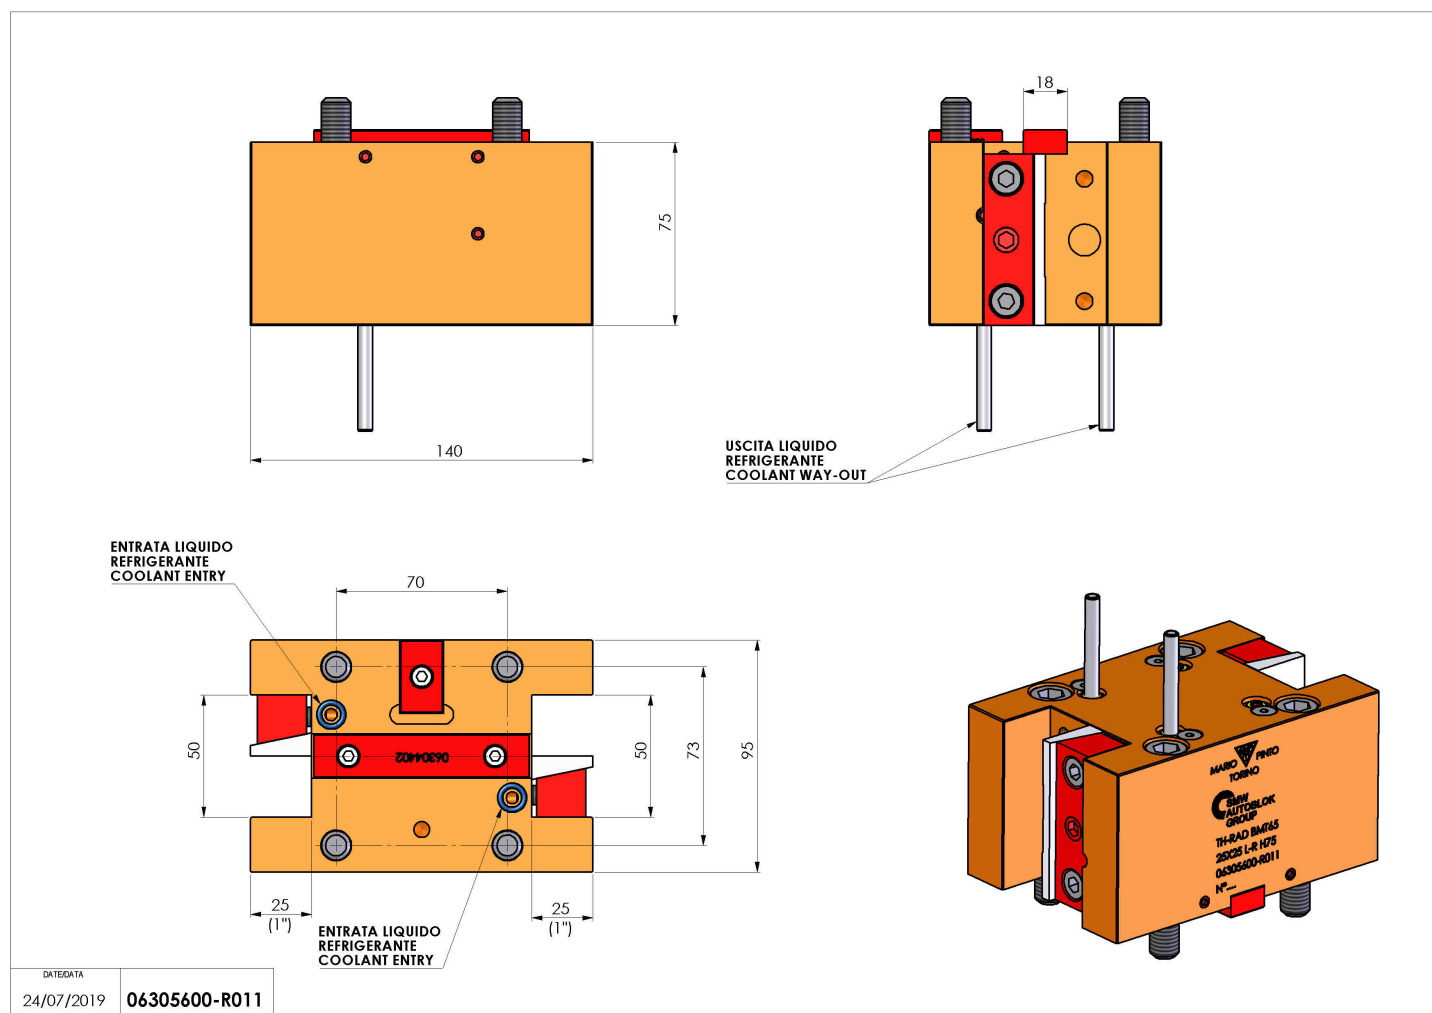

06305600 - TH-RAD BMT65 25X25 L-R H75

Tipo	TH-RAD Portautensili statico radiale
Attacco	BMT 65
Uscita utensile	TH radiale 25x25
Raffreddamento	Refrigerazione esterna
H [mm]	75

Accessori	N.D.
Note	N.D.
Note per il montaggio	Può avere delle limitazioni per alcune installazioni

Verificare sempre gli ingombri del portautensile in torretta

Salvo modifiche tecniche

DATE/DATE
24/07/2019 06305600-R011