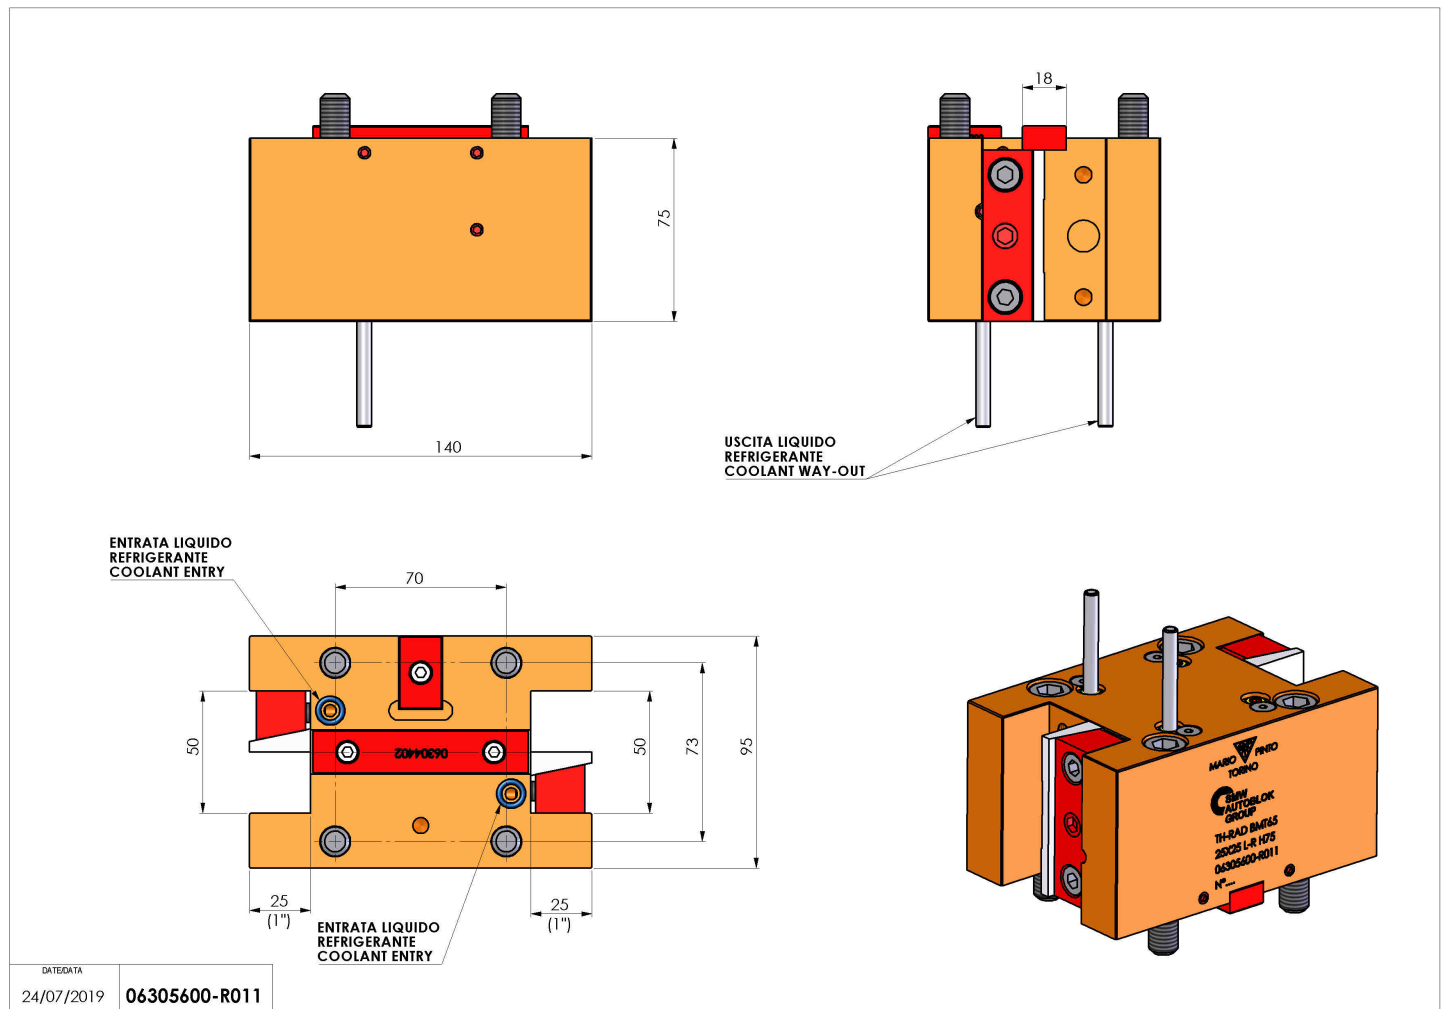

06305600 - TH-RAD BMT65 25X25 L-R H75

Tipo	TH-RAD Portautensili statico radiale
Attacco	BMT 65
Uscita utensile	TH radiale 25x25
Raffreddamento	Refrigerazione esterna
H [mm]	75

Accessori	N.D.
Note	N.D.
Note per il montaggio	Può avere delle limitazioni per alcune installazioni

Verificare sempre gli ingombri del portautensile in torretta

Salvo modifiche tecniche

DATE/DATE	24/07/2019
06305600-R011	