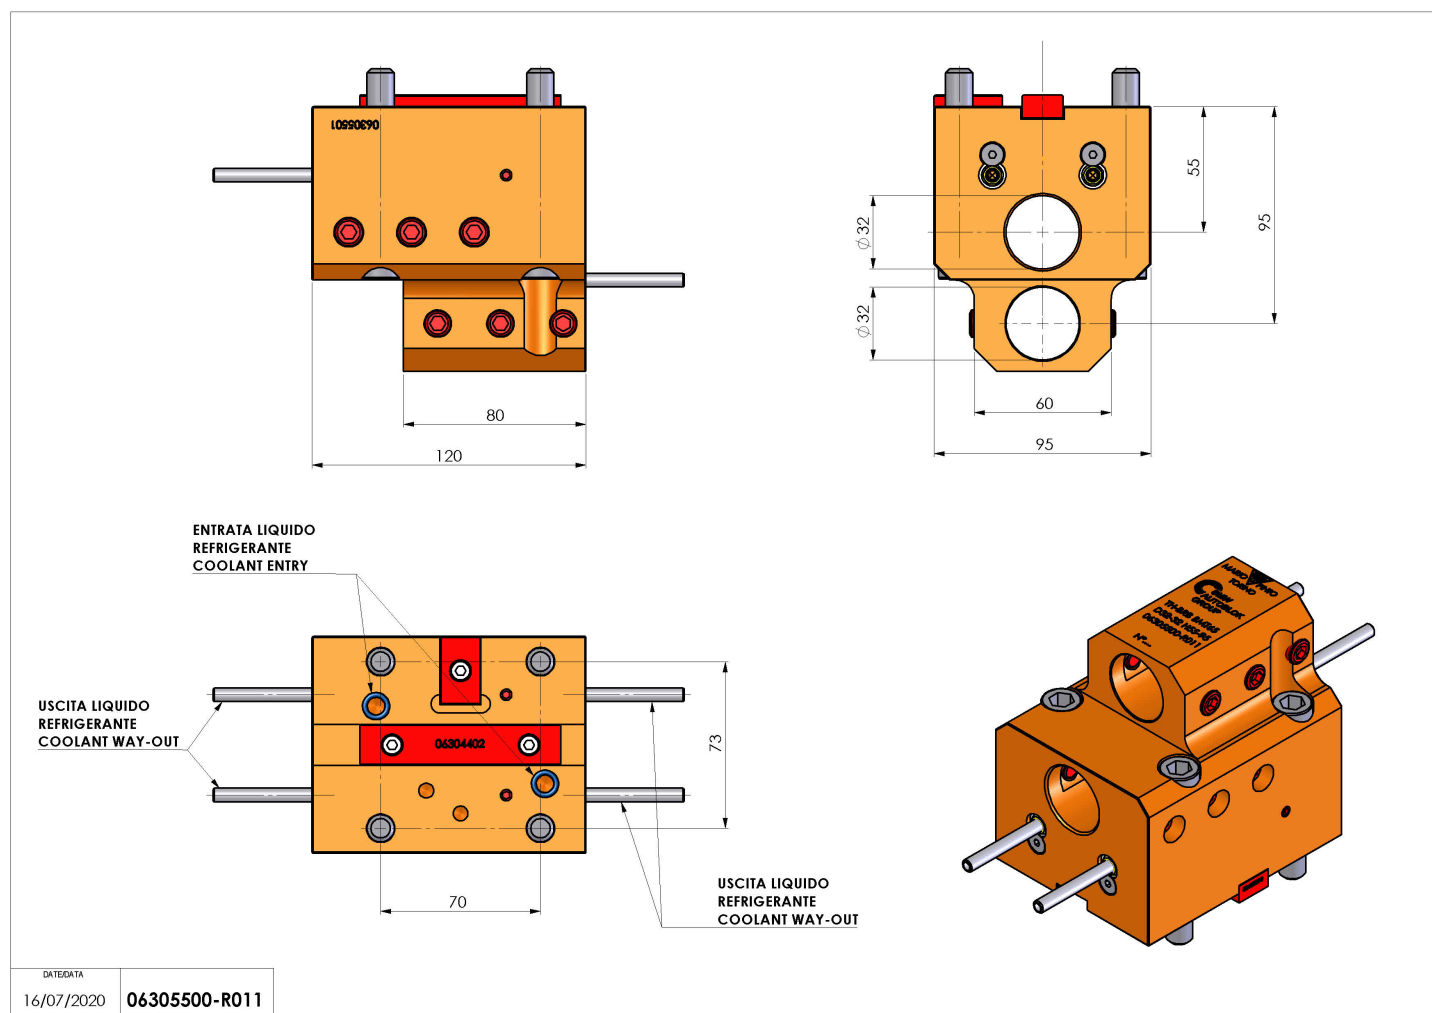

## 06305500 - TH-BRB BMT65 D32-32 L-R H55-95

**Tipo** TH-BRB  
Portautensili statico portabareno

**Attacco** BMT 65

**Uscita utensile** TH porta bareno 32

**Raffreddamento** Refrigerazione esterna

**H [mm]** 55-95

**Accessori** N.D.

**Note** N.D.

**Note per il montaggio** Può avere delle limitazioni per alcune installazioni

Verificare sempre gli ingombri del portautensile in torretta

Salvo modifiche tecniche

DATE/DATE  
16/07/2020 06305500-R011