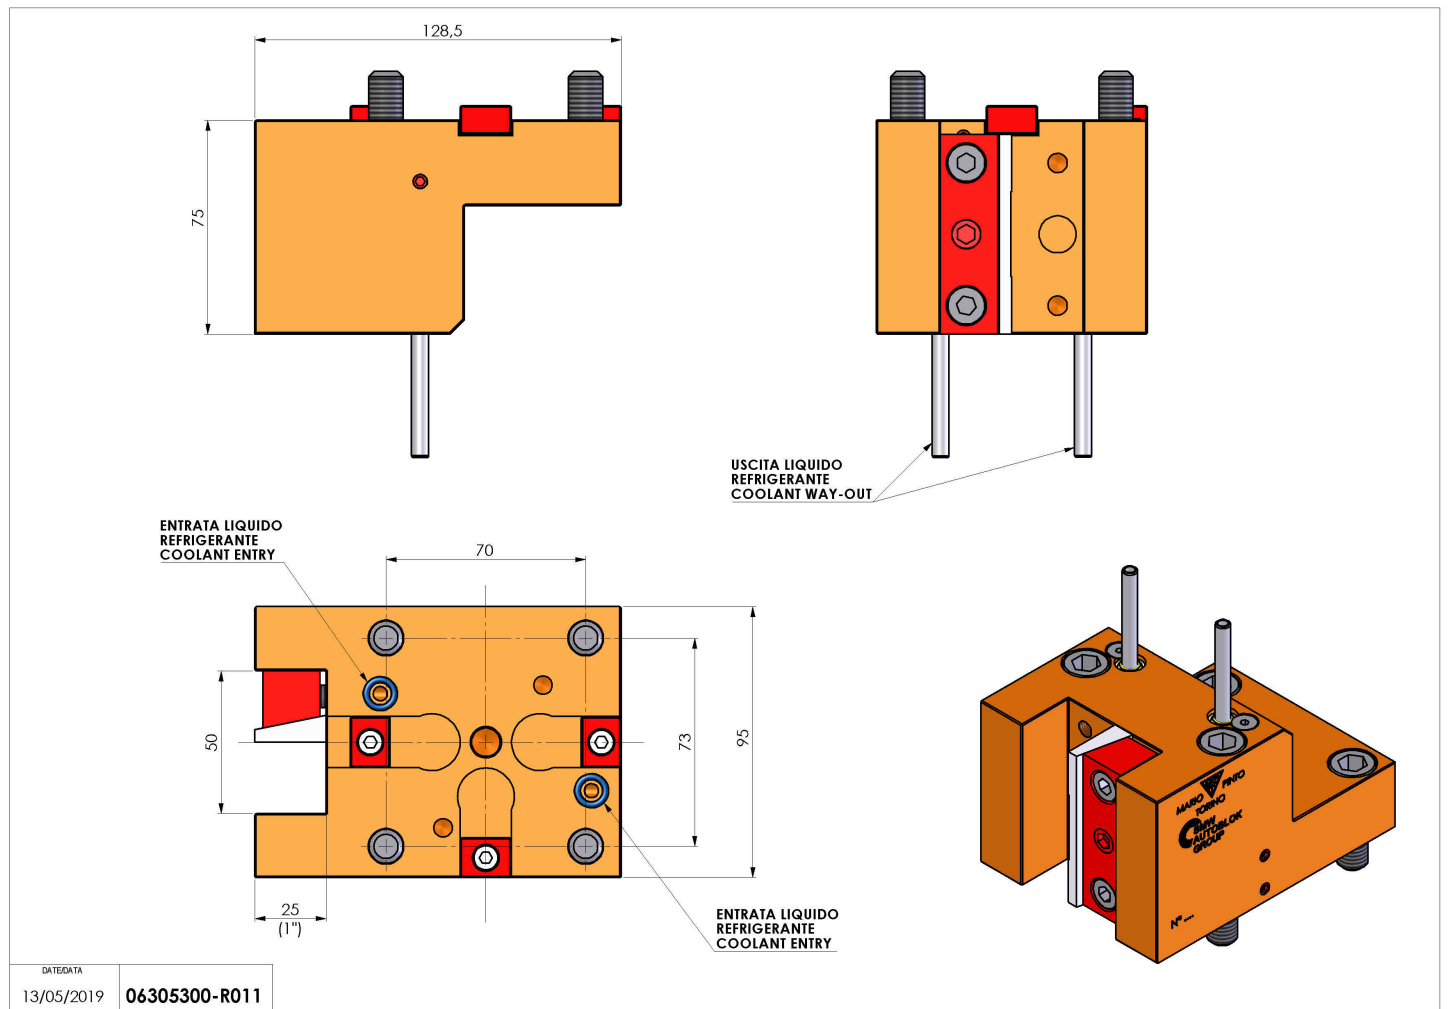

## 06305300 - TH-RAD BMT65 KI Q25 H75

<b>Tipo</b>	TH-RAD Portautensili statico radiale
<b>Attacco</b>	BMT 65
<b>Uscita utensile</b>	TH radiale 25x25
<b>Raffreddamento</b>	Refrigerazione esterna
<b>H [mm]</b>	75

<b>Accessori</b>	N.D.
<b>Note</b>	N.D.
<b>Note per il montaggio</b>	Può avere delle limitazioni per alcune installazioni

Verificare sempre gli ingombri del portautensile in torretta

DATE/DATE	13/05/2019	06305300-R011
-----------	------------	---------------