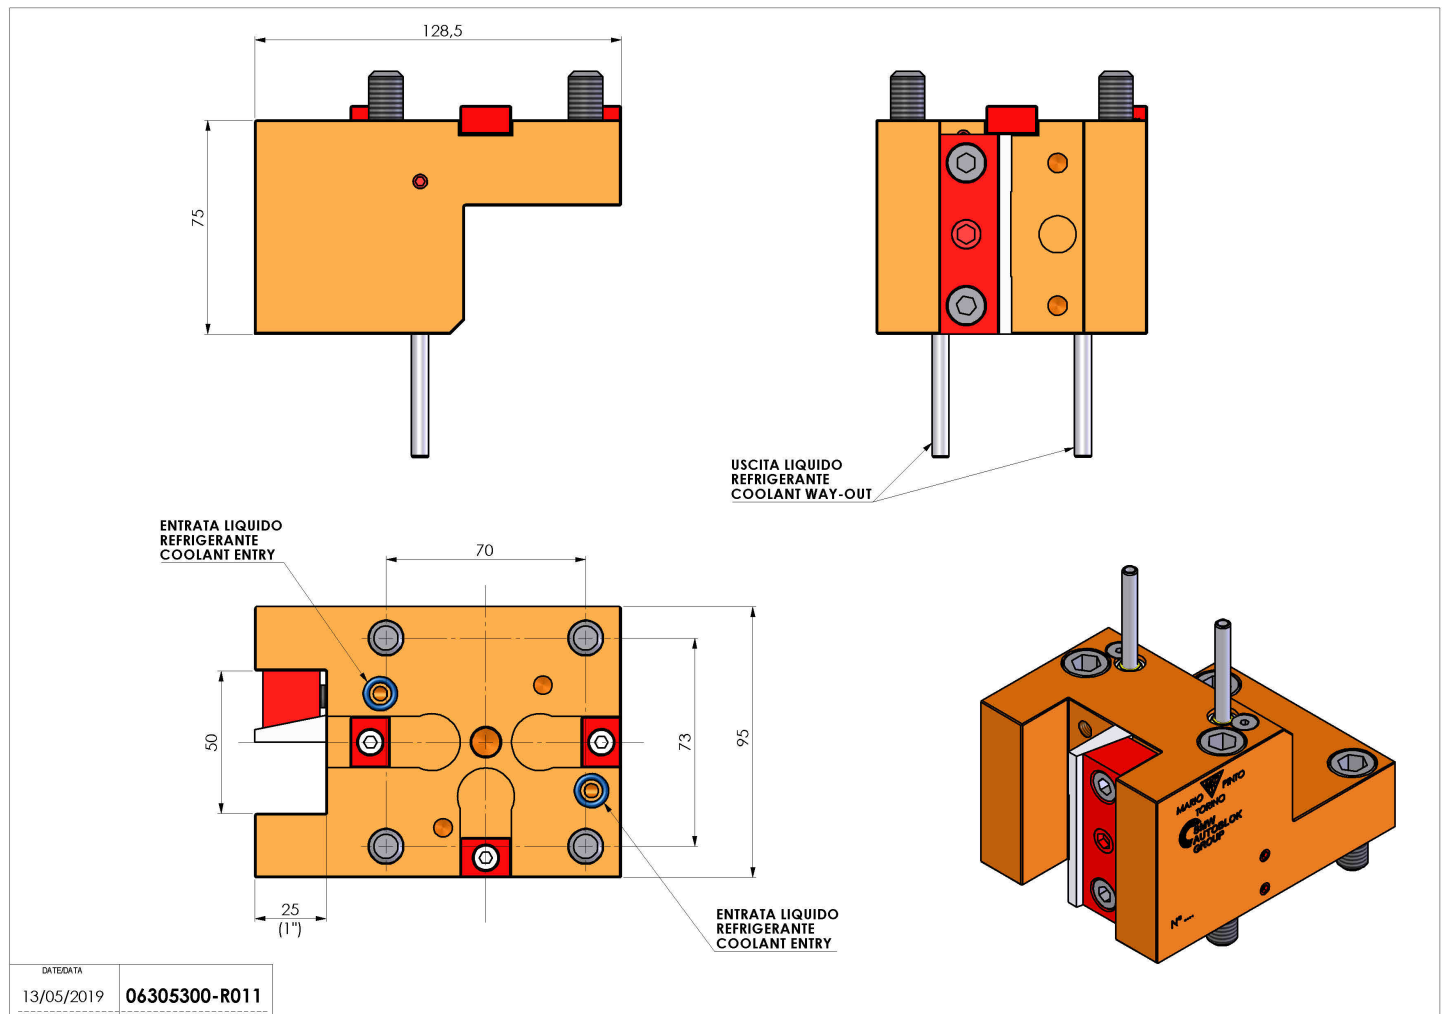

06305300 - TH-RAD BMT65 KI Q25 H75

Tipo	TH-RAD Portautensili statico radiale
Attacco	BMT 65
Uscita utensile	TH radiale 25x25
Raffreddamento	Refrigerazione esterna
H [mm]	75

Accessori	N.D.
Note	N.D.
Note per il montaggio	Può avere delle limitazioni per alcune installazioni

Verificare sempre gli ingombri del portautensile in torretta

DATE/DATE	13/05/2019	06305300-R011
-----------	------------	---------------

Salvo modifiche tecniche