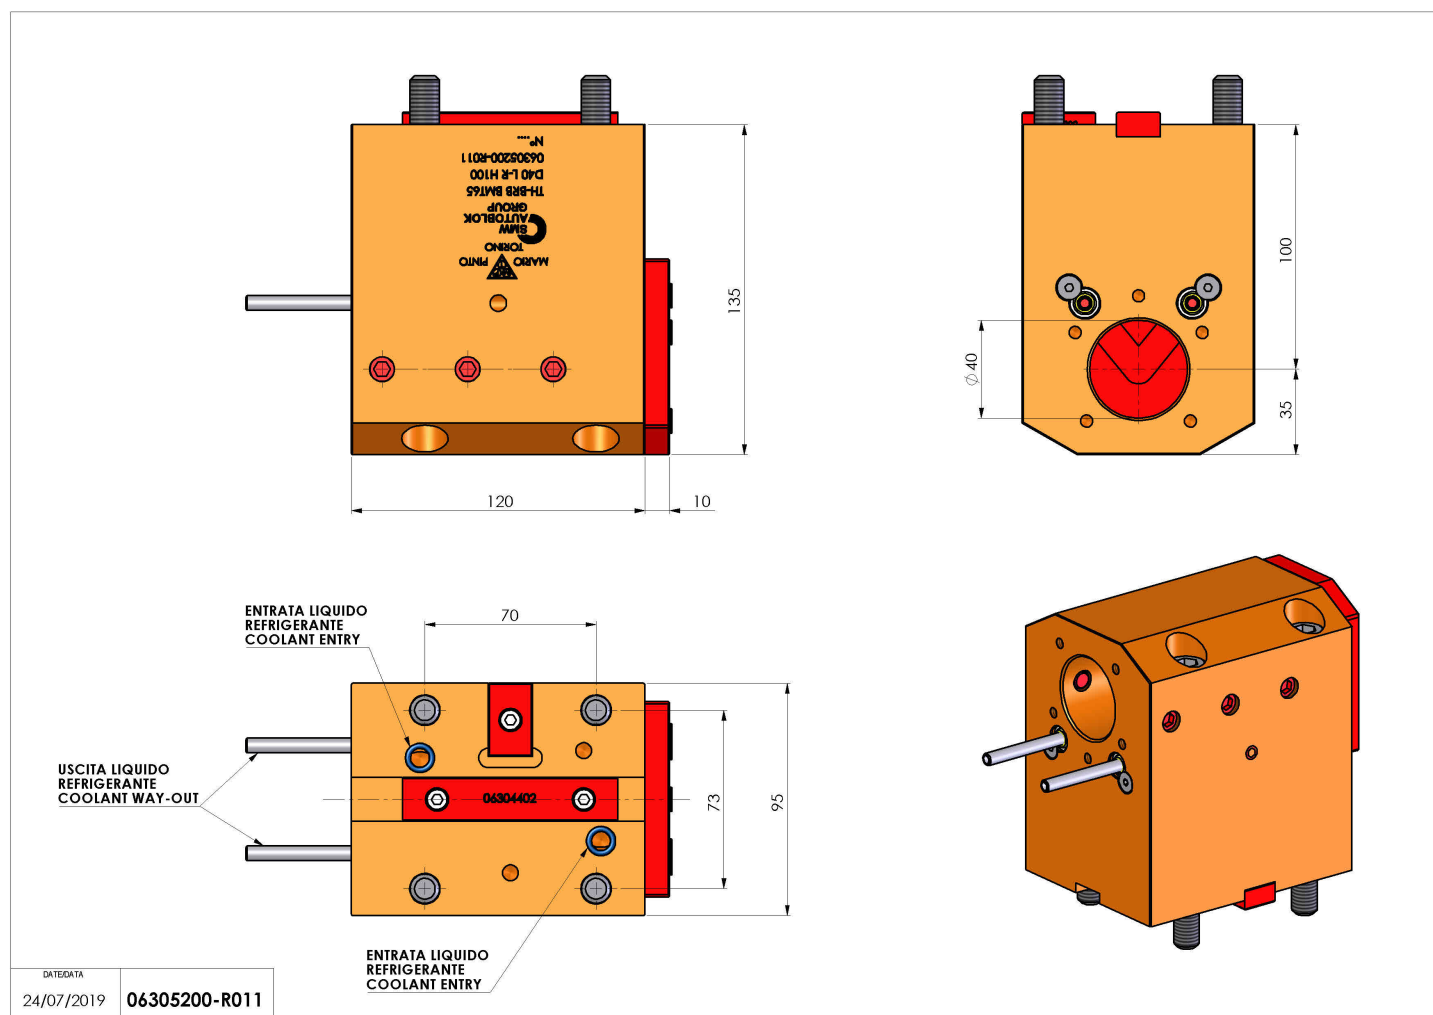

## 06305200 - TH-BRB BMT65 D40 L-R H100

<b>Tipo</b>	TH-BRB Portautensili statico portabareno
<b>Attacco</b>	BMT 65
<b>Uscita utensile</b>	TH porta bareno 40
<b>Raffreddamento</b>	Refrigerazione esterna / interna
<b>H [mm]</b>	100
<b>Accessori</b>	N.D.
<b>Note</b>	N.D.
<b>Note per il montaggio</b>	Può avere delle limitazioni per alcune installazioni

Verificare sempre gli ingombri del portautensile in torretta

Salvo modifiche tecniche