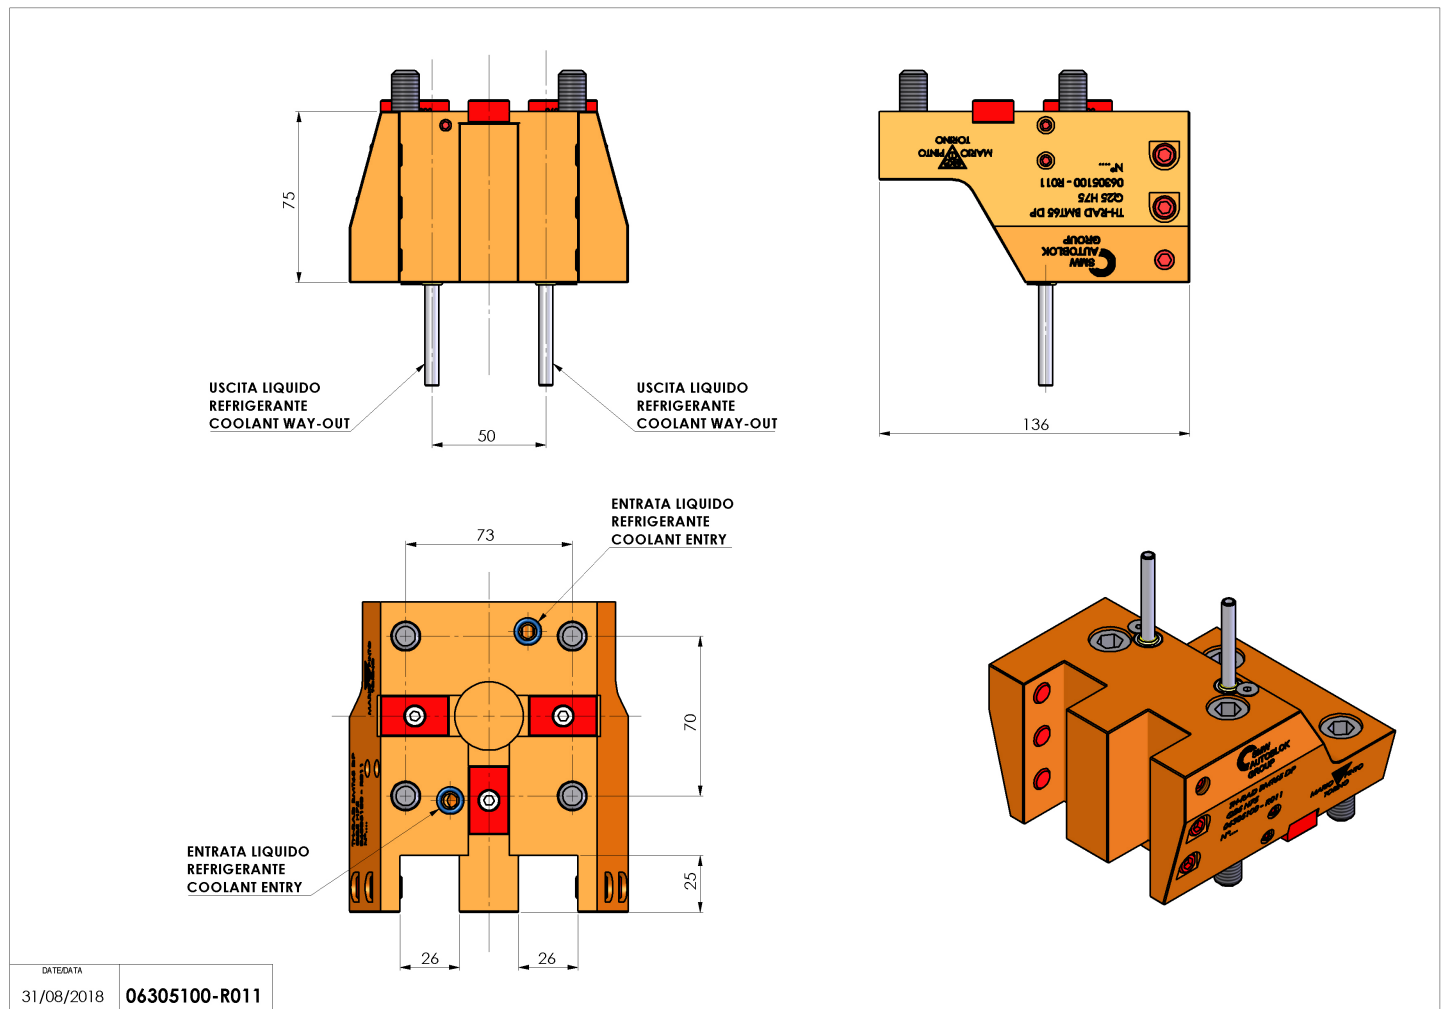

06305100 - TH-RAD BMT65 DP Q25 H75

Tipo	TH-RAD Portautensili statico radiale
Attacco	BMT 65
Uscita utensile	TH radiale 25x25
Raffreddamento	Refrigerazione esterna
H [mm]	75
Accessori	N.D.
Note	N.D.
Note per il montaggio	Può avere delle limitazioni per alcune installazioni

Verificare sempre gli ingombri del portautensile in torretta

Salvo modifiche tecniche