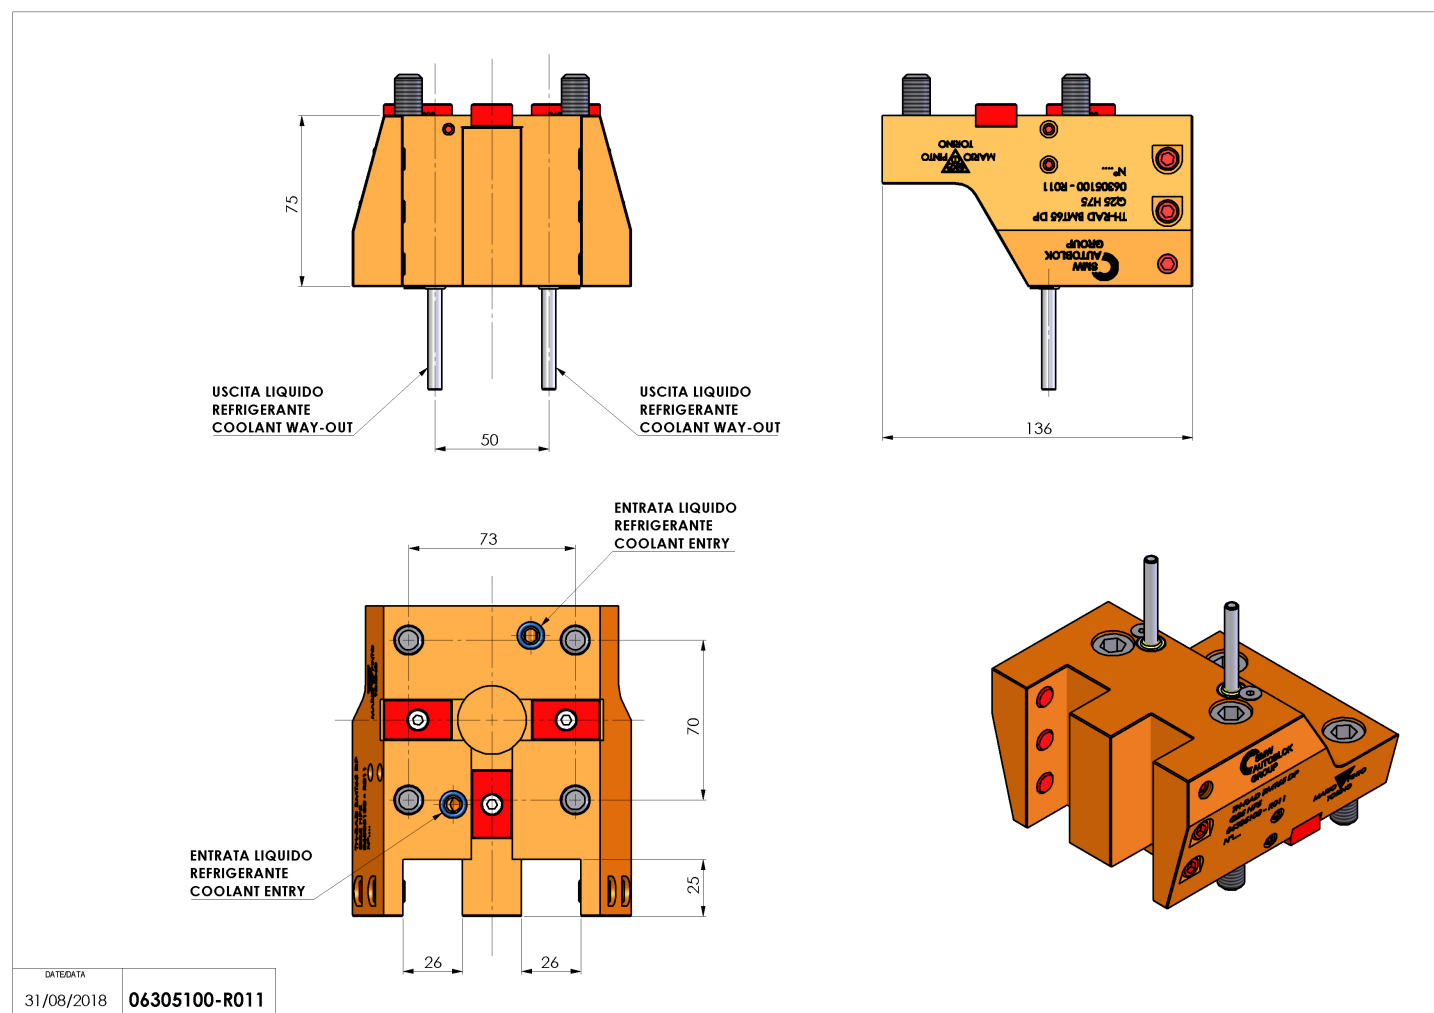

06305100 - TH-RAD BMT65 DP Q25 H75

Tipo	TH-RAD Portautensili statico radiale
Attacco	BMT 65
Uscita utensile	TH radiale 25x25
Raffreddamento	Refrigerazione esterna
H [mm]	75
Accessori	N.D.
Note	N.D.
Note per il montaggio	Può avere delle limitazioni per alcune installazioni

Verificare sempre gli ingombri del portautensile in torretta

Salvo modifiche tecniche