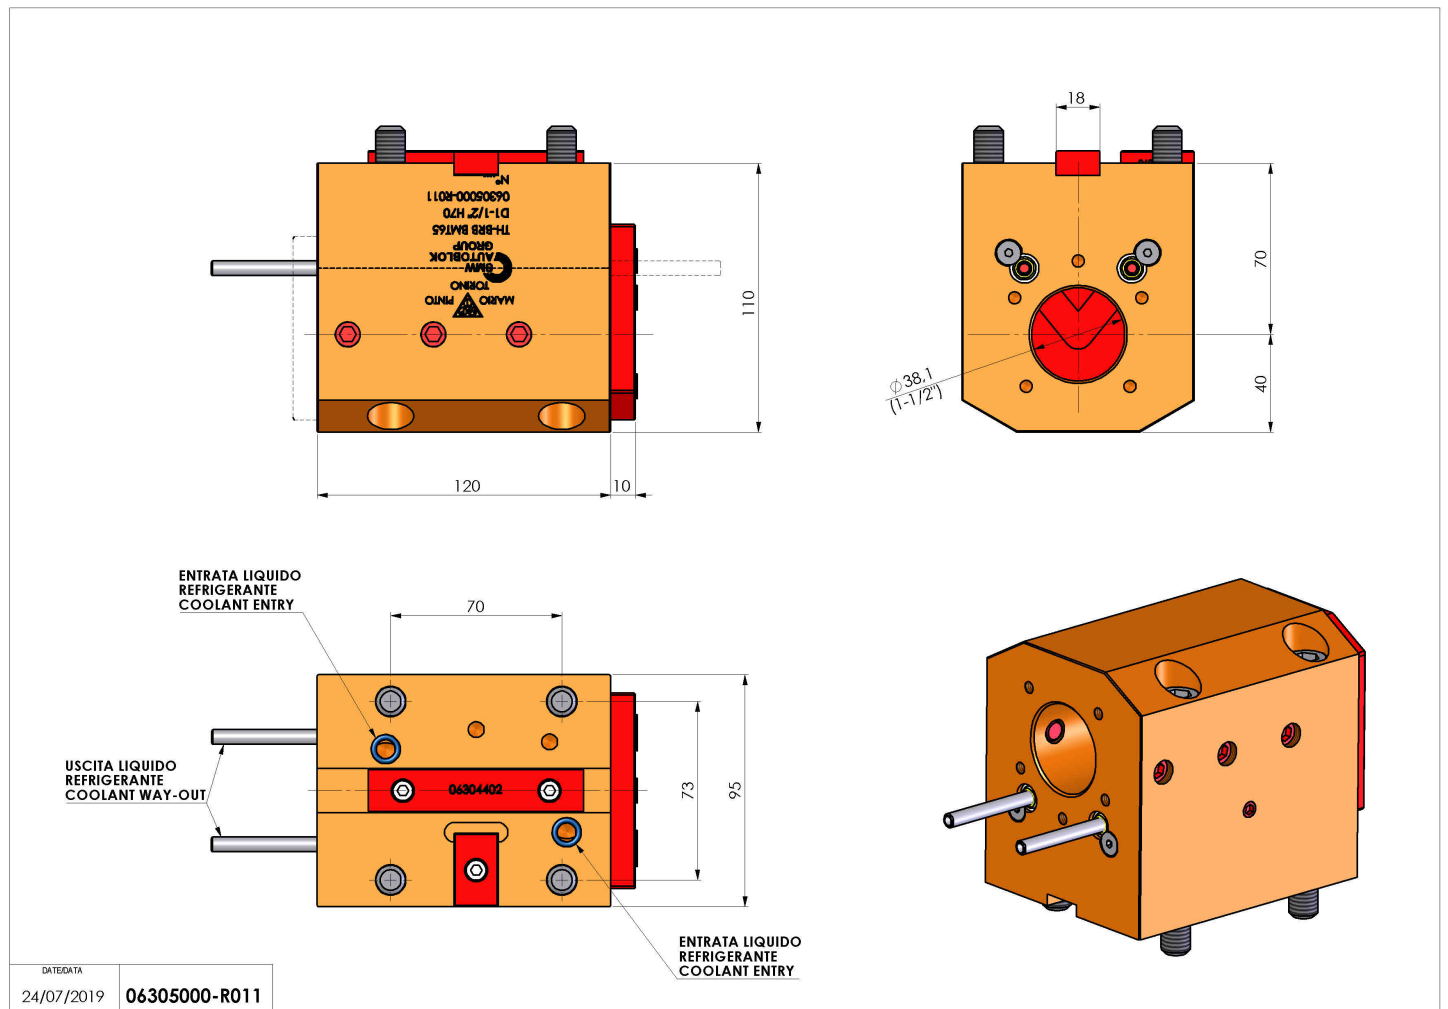

## 06305000 - TH-BRB BMT65 D1-1/2" H70

<b>Tipo</b>	TH-BRB Portautensili statico portabareno
<b>Attacco</b>	BMT 65
<b>Uscita utensile</b>	TH porta bareno 1-1/2"
<b>Raffreddamento</b>	Refrigerazione esterna / interna
<b>H [mm]</b>	70
<b>Accessori</b>	N.D.
<b>Note</b>	N.D.
<b>Note per il montaggio</b>	Può avere delle limitazioni per alcune installazioni

Verificare sempre gli ingombri del portautensile in torretta

Salvo modifiche tecniche

DATE/ATA	06305000-R011
24/07/2019	