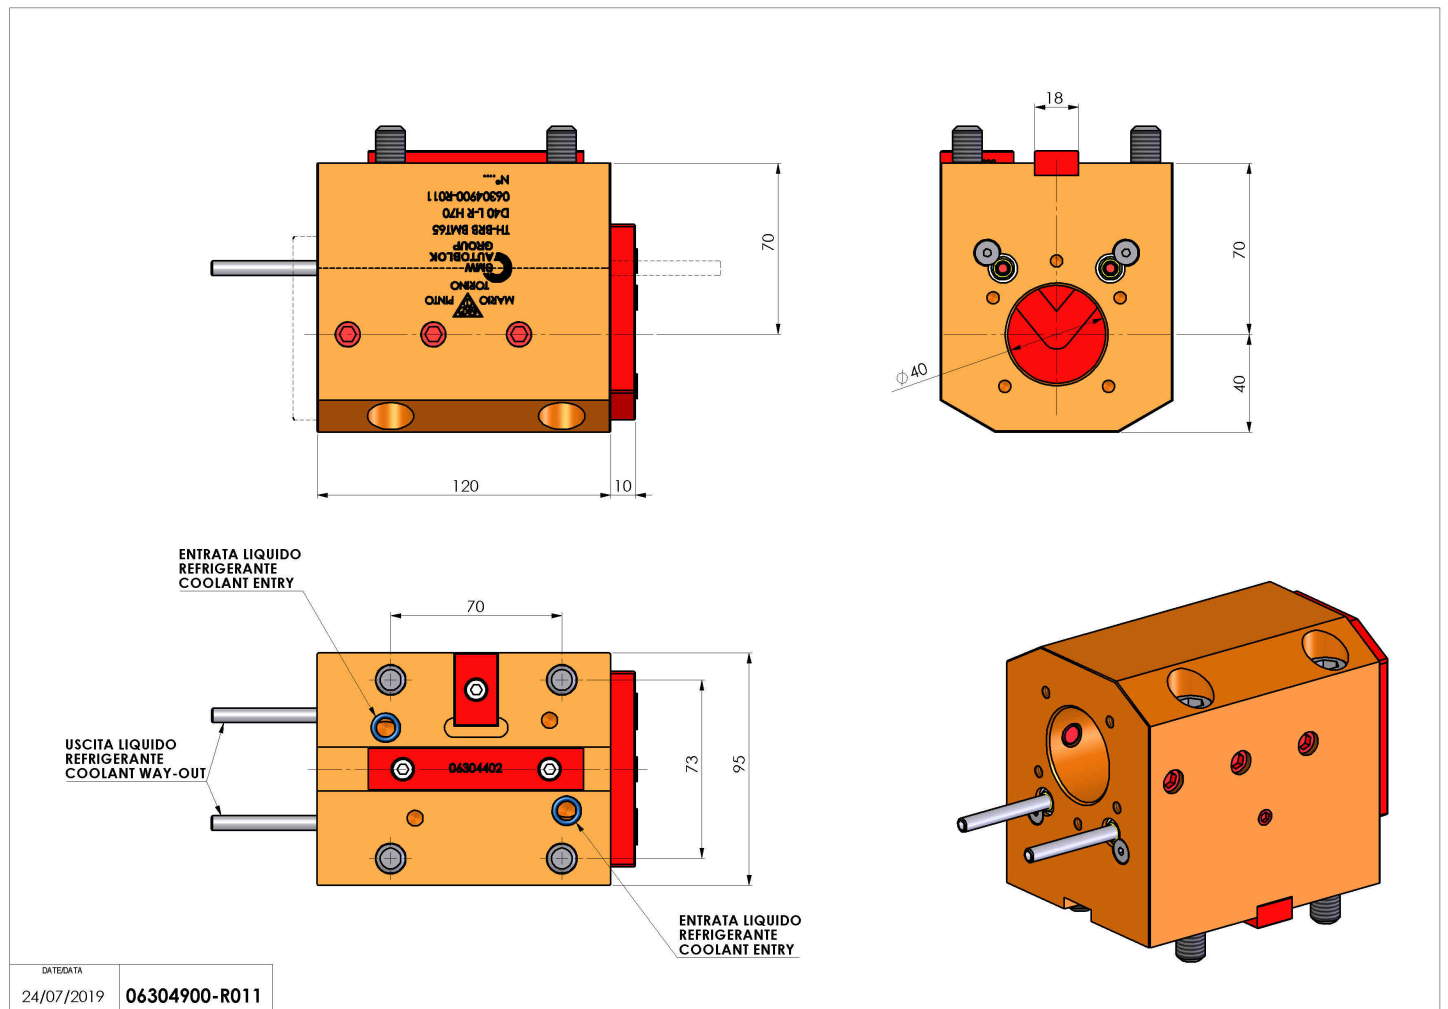

06304900 - TH-BRB BMT65 D40 L-R H70

Tipo	TH-BRB Portautensili statico portabareno
Attacco	BMT 65
Uscita utensile	TH porta bareno 40
Raffreddamento	Refrigerazione esterna / interna
H [mm]	70
Accessori	N.D.
Note	N.D.
Note per il montaggio	Può avere delle limitazioni per alcune installazioni

Verificare sempre gli ingombri del portautensile in torretta

Salvo modifiche tecniche