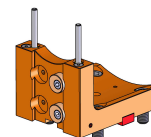

## 06304800 - TH-CUT BMT65 UT1-1/4" (32) H80

<b>Tipo</b>	TH-CUT Portautensili statico portalama
<b>Attacco</b>	BMT 65
<b>Uscita utensile</b>	TH porta lama 1-1/4"(32)
<b>Raffreddamento</b>	Refrigerazione esterna
<b>H [mm]</b>	80
<b>Accessori</b>	N.D.
<b>Note</b>	N.D.
<b>Note per il montaggio</b>	Può avere delle limitazioni per alcune installazioni

Verificare sempre gli ingombri del portautensile in torretta

Salvo modifiche tecniche