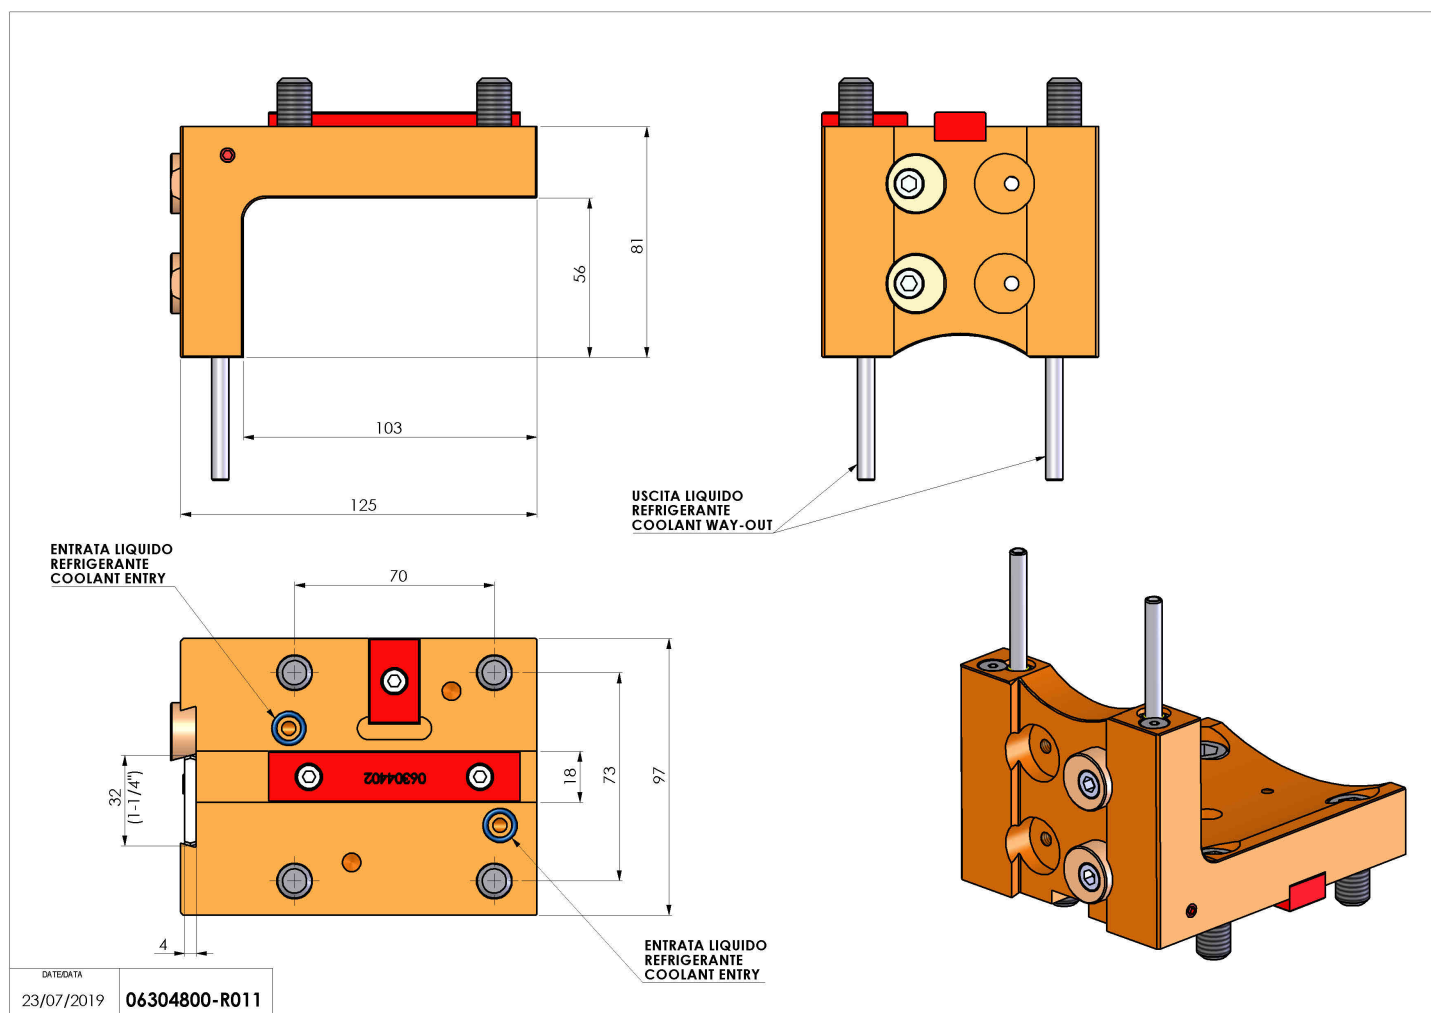

## 06304800 - TH-CUT BMT65 UT1-1/4" (32) H80

<b>Tipo</b>	TH-CUT Portautensili statico portalama
<b>Attacco</b>	BMT 65
<b>Uscita utensile</b>	TH porta lama 1-1/4"(32)
<b>Raffreddamento</b>	Refrigerazione esterna
<b>H [mm]</b>	80
<b>Accessori</b>	N.D.
<b>Note</b>	N.D.
<b>Note per il montaggio</b>	Può avere delle limitazioni per alcune installazioni

Verificare sempre gli ingombri del portautensile in torretta

Salvo modifiche tecniche