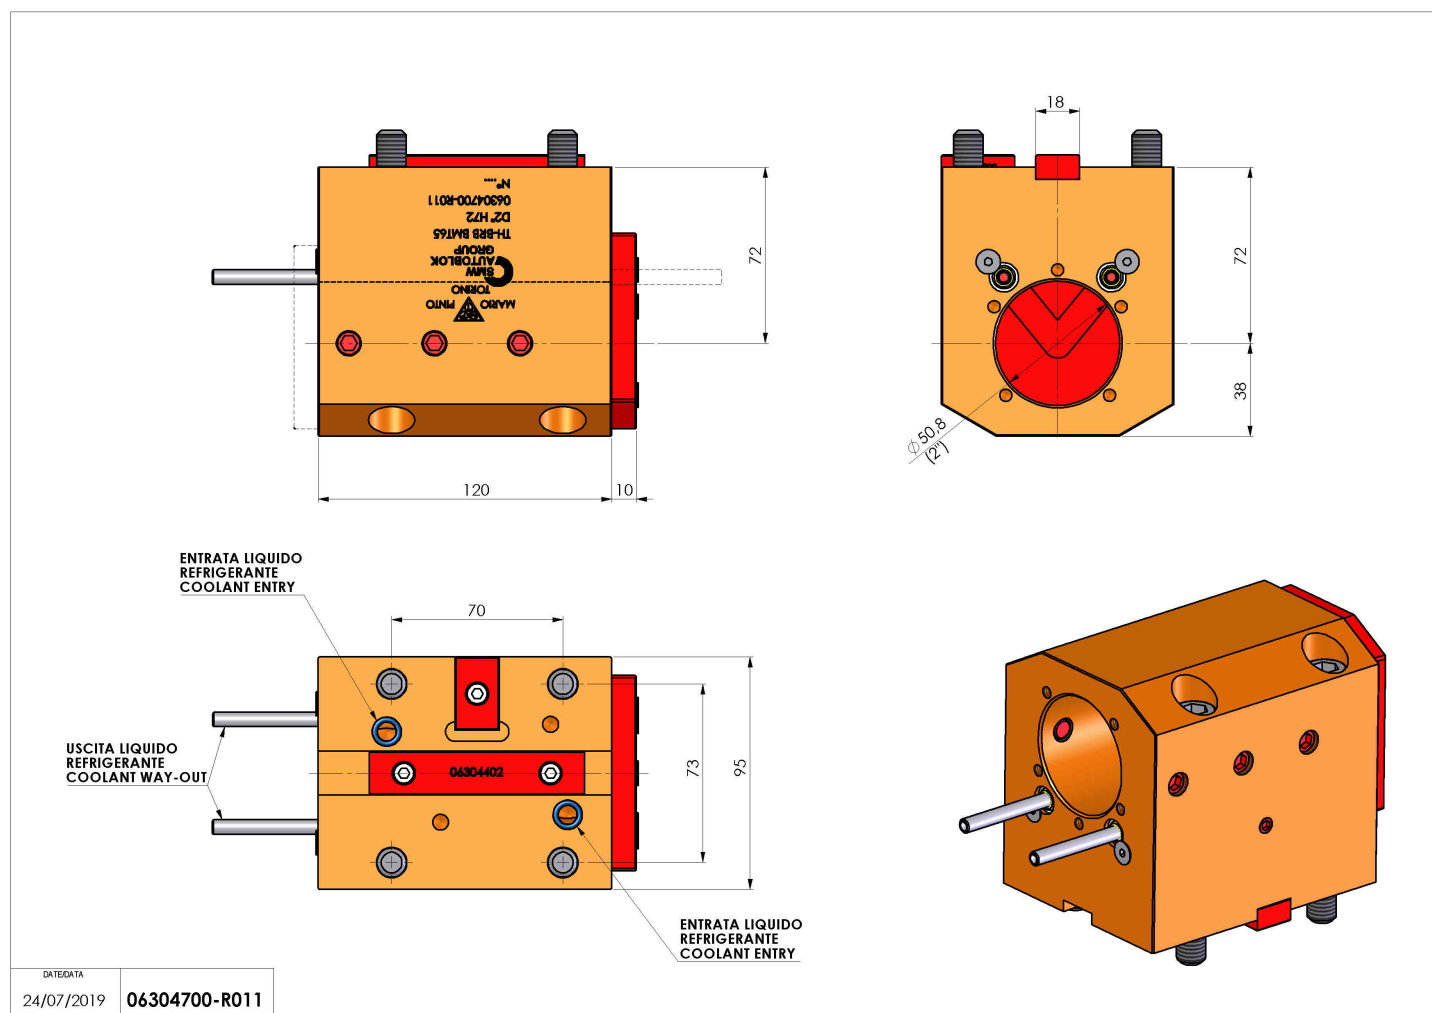

## 06304700 - TH-BRB BMT65 D2" H72

<b>Tipo</b>	TH-BRB Portautensili statico portabareno
<b>Attacco</b>	BMT 65
<b>Uscita utensile</b>	TH porta bareno 2"
<b>Raffreddamento</b>	Refrigerazione esterna / interna
<b>H [mm]</b>	72
<b>Accessori</b>	N.D.
<b>Note</b>	N.D.
<b>Note per il montaggio</b>	Può avere delle limitazioni per alcune installazioni

Verificare sempre gli ingombri del portautensile in torretta

Salvo modifiche tecniche

DATE/ATA  
24/07/2019 06304700-R011