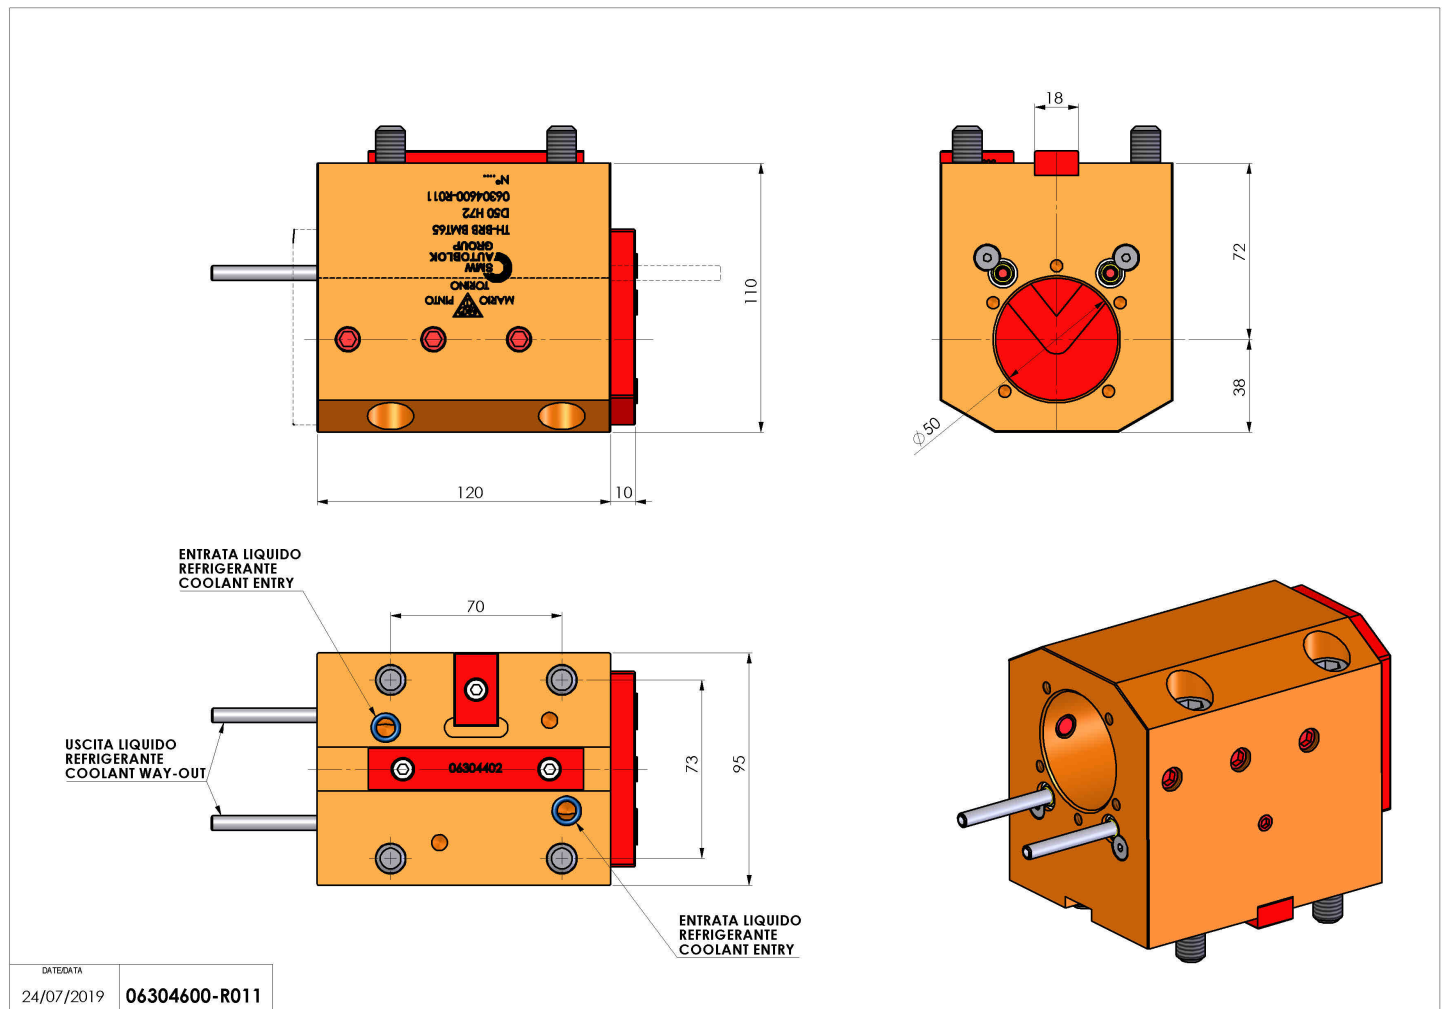

06304600 - TH-BRB BMT65 D50 H72

Tipo	TH-BRB Portautensili statico portabareno
Attacco	BMT 65
Uscita utensile	TH porta bareno 50
Raffreddamento	Refrigerazione esterna / interna
H [mm]	72
Accessori	N.D.
Note	N.D.
Note per il montaggio	Può avere delle limitazioni per alcune installazioni

Verificare sempre gli ingombri del portautensile in torretta

Salvo modifiche tecniche