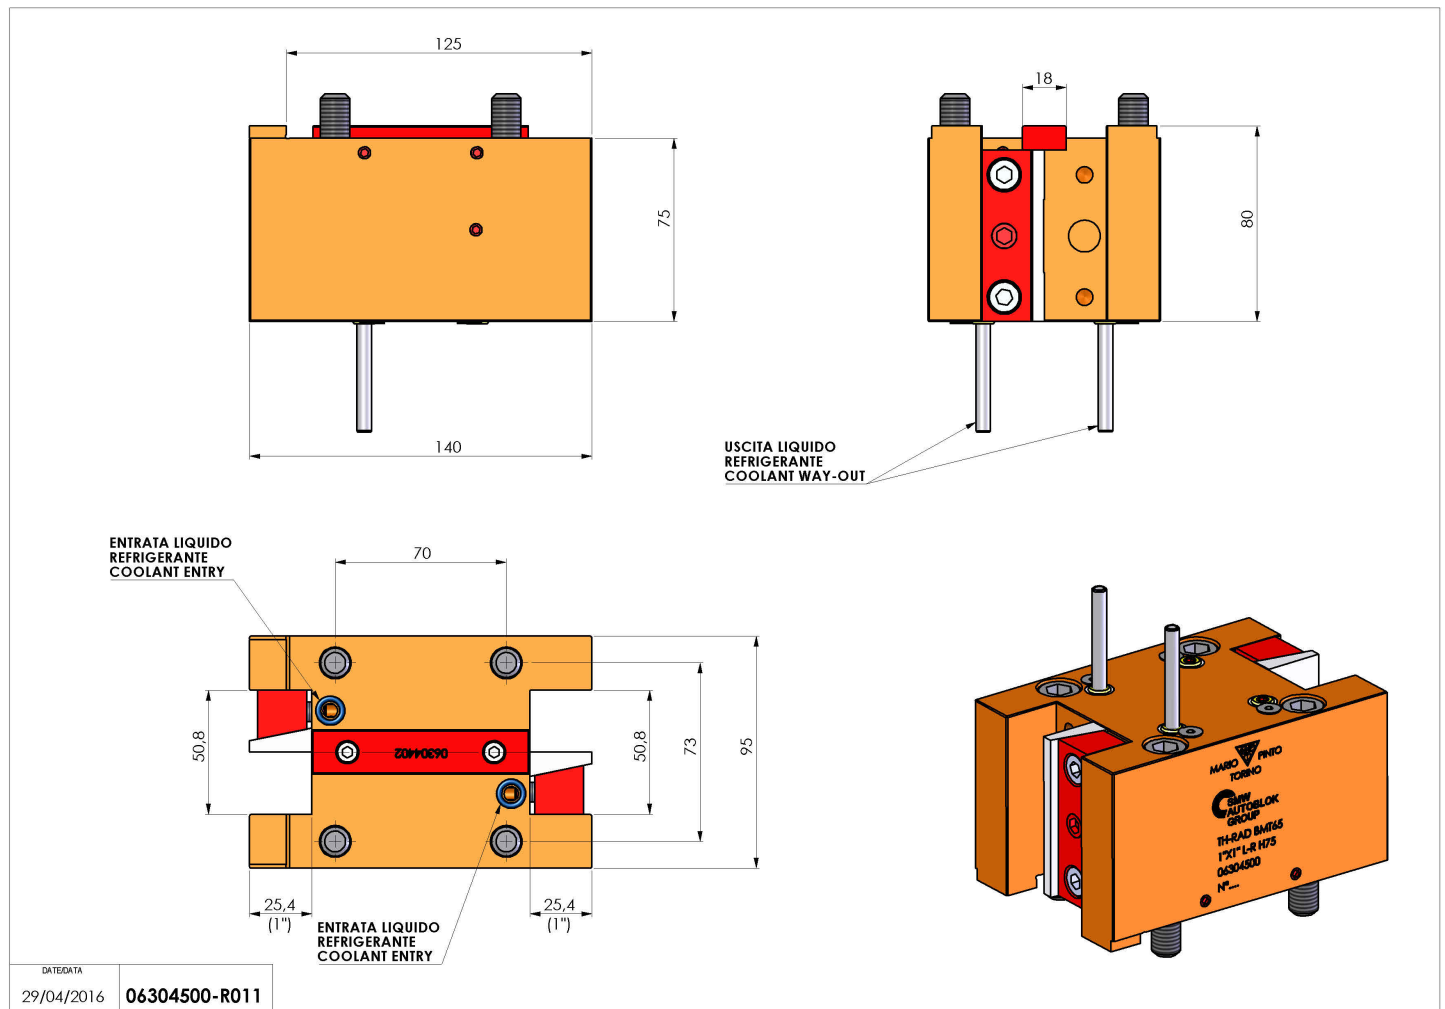

06304500 - TH-RAD BMT65 1"X1" L-R H75

Tipo	TH-RAD Portautensili statico radiale
Attacco	BMT 65
Uscita utensile	TH radiale 1"x1"
Raffreddamento	Refrigerazione esterna
H [mm]	75

Accessori	N.D.
Note	N.D.
Note per il montaggio	Può avere delle limitazioni per alcune installazioni

Verificare sempre gli ingombri del portautensile in torretta

Salvo modifiche tecniche