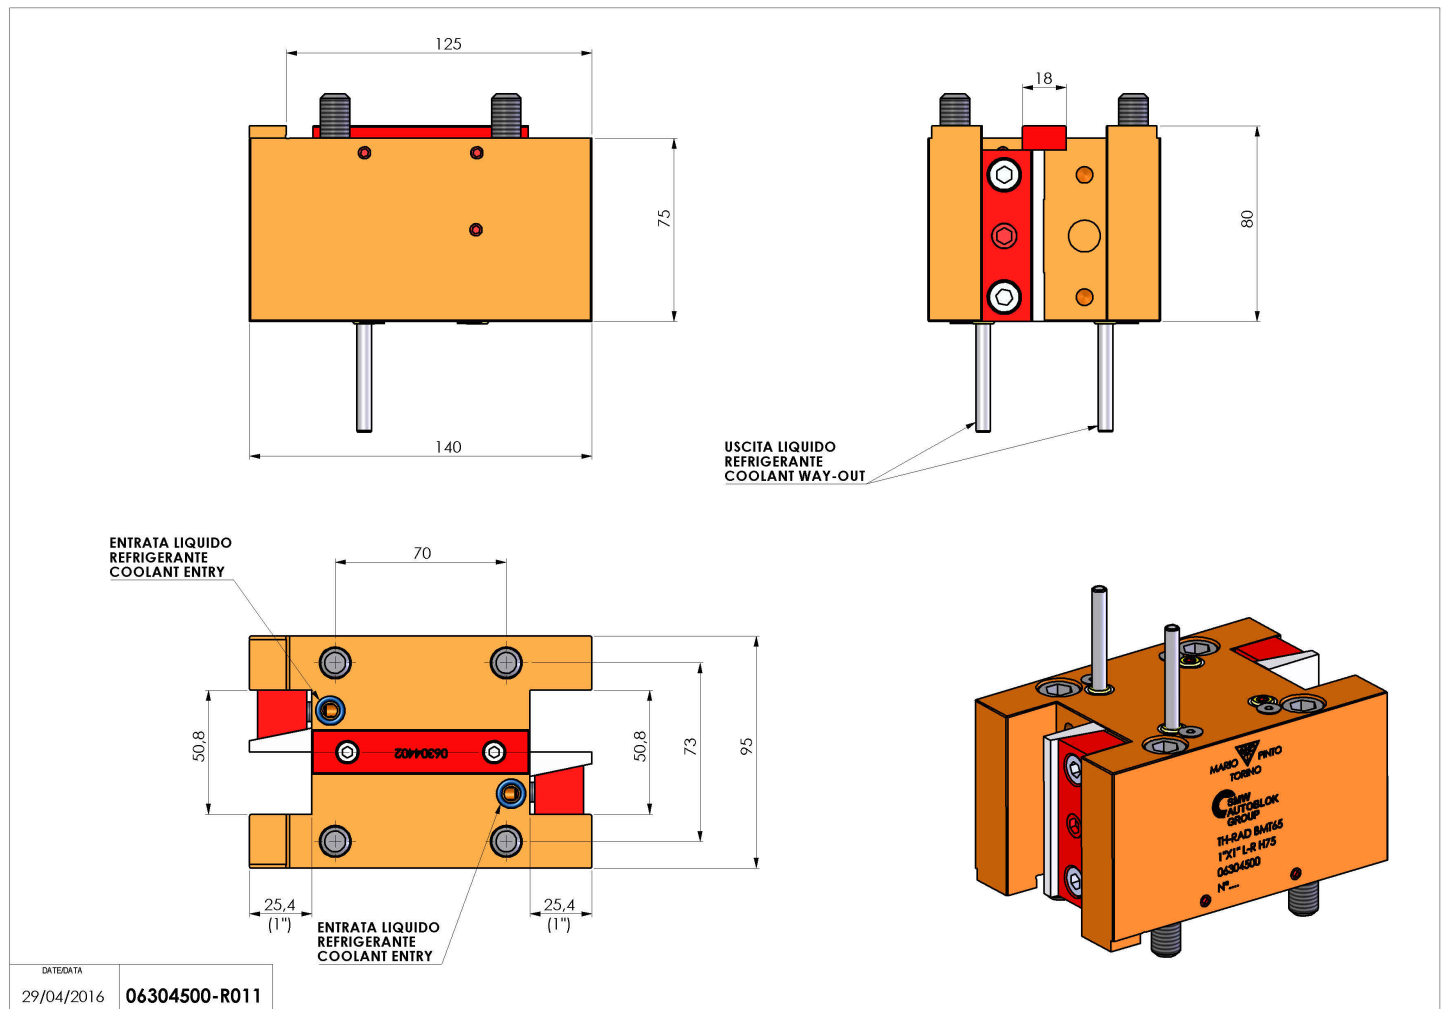

06304500 - TH-RAD BMT65 1"X1" L-R H75

Tipo TH-RAD
Portautensili statico radiale

Attacco BMT 65

Uscita utensile TH radiale 1"x1"

Raffreddamento Refrigerazione esterna

H [mm] 75

Accessori N.D.

Note N.D.

Note per il montaggio Può avere delle limitazioni per alcune installazioni

Verificare sempre gli ingombri del portautensile in torretta

Salvo modifiche tecniche