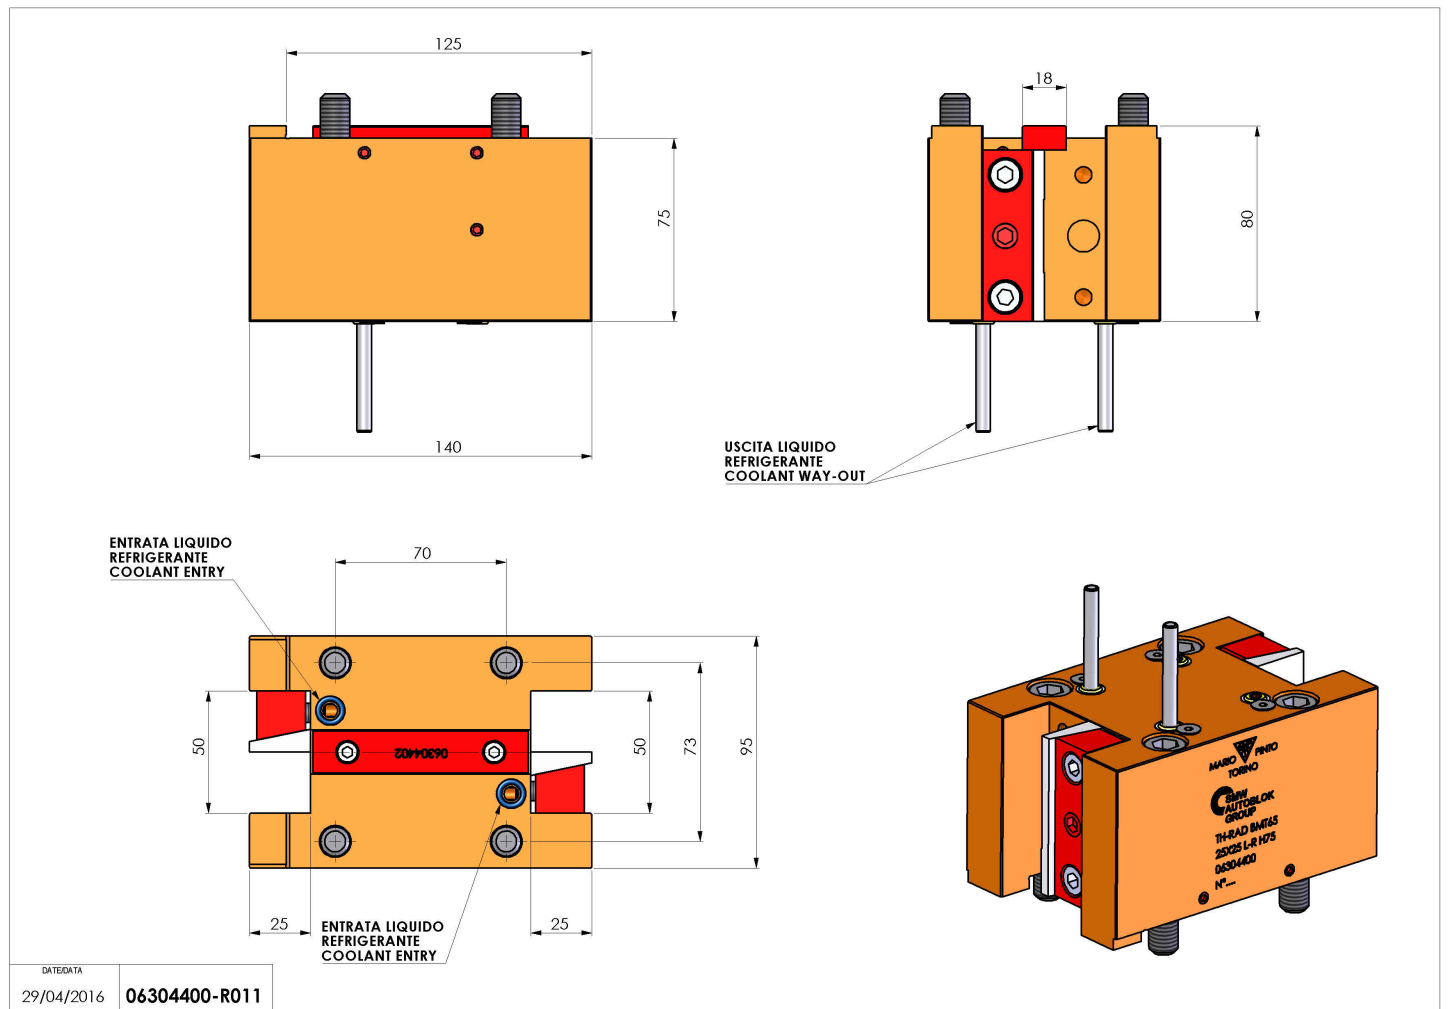

## 06304400 - TH-RAD BMT65 25X25 L-R H75

<b>Tipo</b>	TH-RAD Portautensili statico radiale
<b>Attacco</b>	BMT 65
<b>Uscita utensile</b>	TH radiale 25x25
<b>Raffreddamento</b>	Refrigerazione esterna
<b>H [mm]</b>	75

<b>Accessori</b>	N.D.
<b>Note</b>	N.D.
<b>Note per il montaggio</b>	Può avere delle limitazioni per alcune installazioni

Verificare sempre gli ingombri del portautensile in torretta

Salvo modifiche tecniche