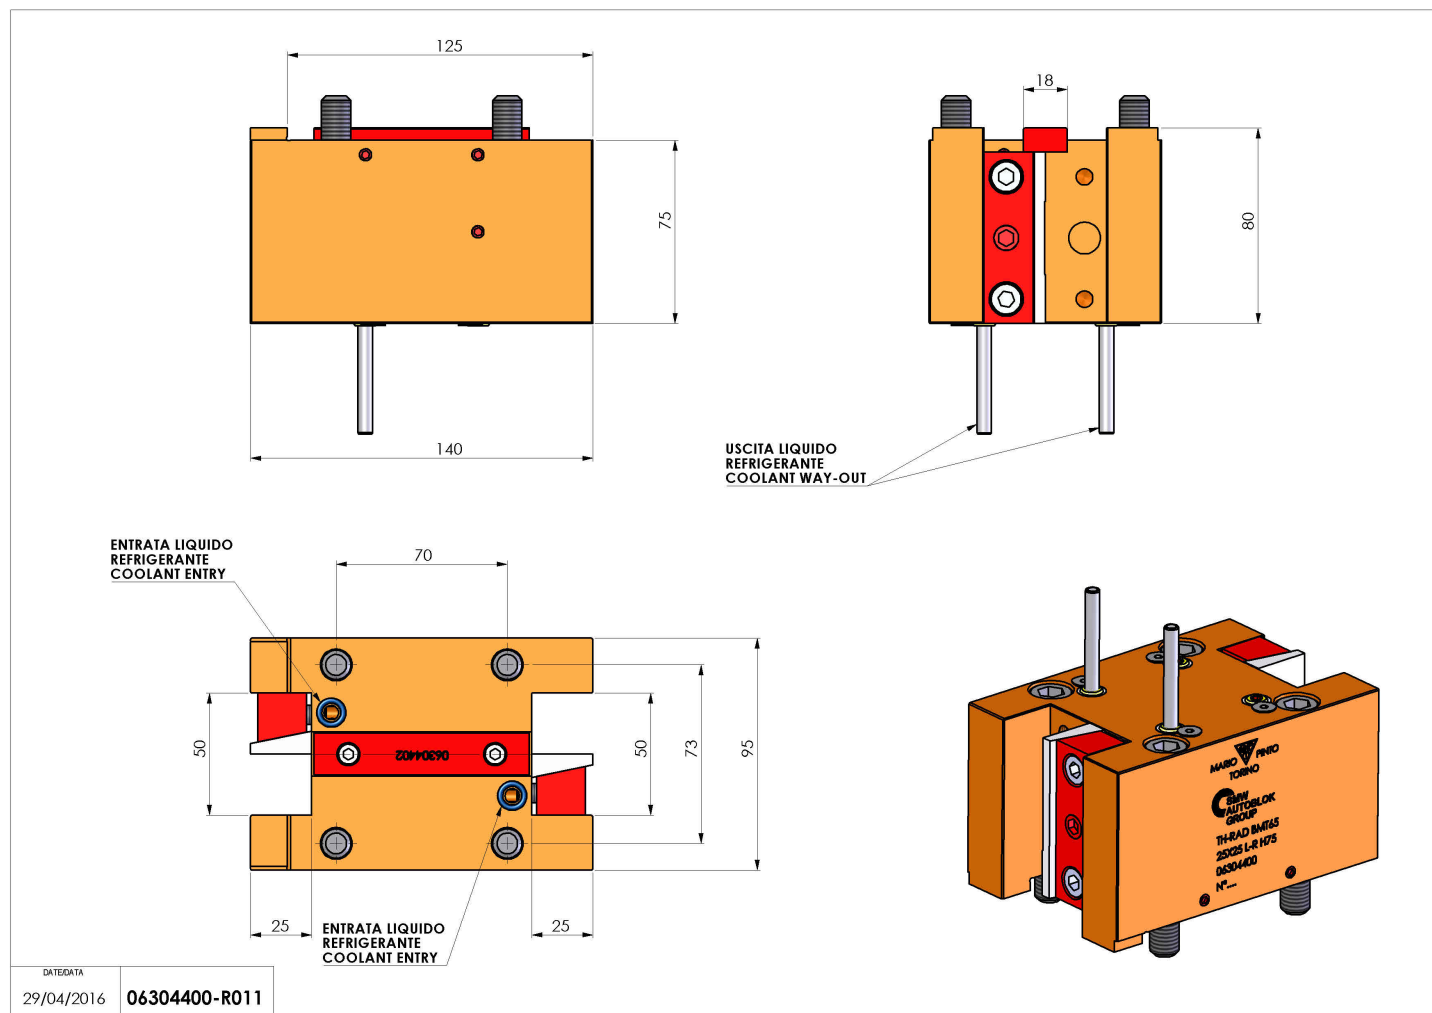

06304400 - TH-RAD BMT65 25X25 L-R H75

Tipo TH-RAD
Portautensili statico radiale

Attacco BMT 65

Uscita utensile TH radiale 25x25

Raffreddamento Refrigerazione esterna

H [mm] 75

Accessori N.D.

Note N.D.

Note per il montaggio Può avere delle limitazioni per alcune installazioni

Verificare sempre gli ingombri del portautensile in torretta

Salvo modifiche tecniche