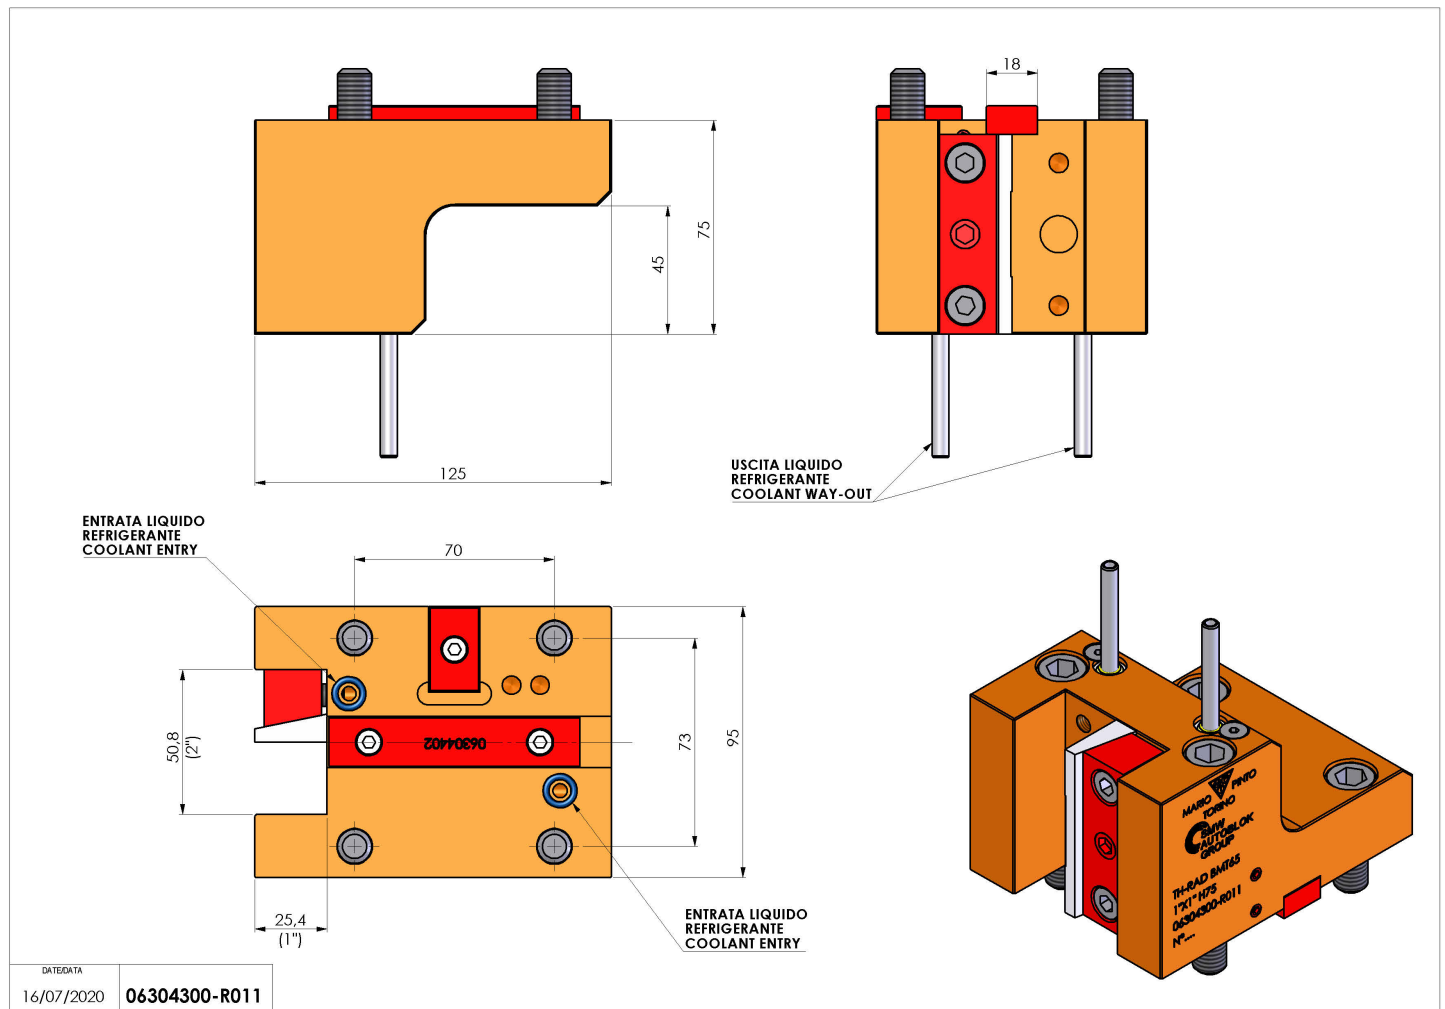

06304300 - TH-RAD BMT65 1"X1" H75

Tipo TH-RAD
Portautensili statico radiale

Attacco BMT 65

Uscita utensile TH radiale 1"x1"

Raffreddamento Refrigerazione esterna

H [mm] 75

Accessori N.D.

Note N.D.

Note per il montaggio Può avere delle limitazioni per alcune installazioni

Verificare sempre gli ingombri del portautensile in torretta

Salvo modifiche tecniche