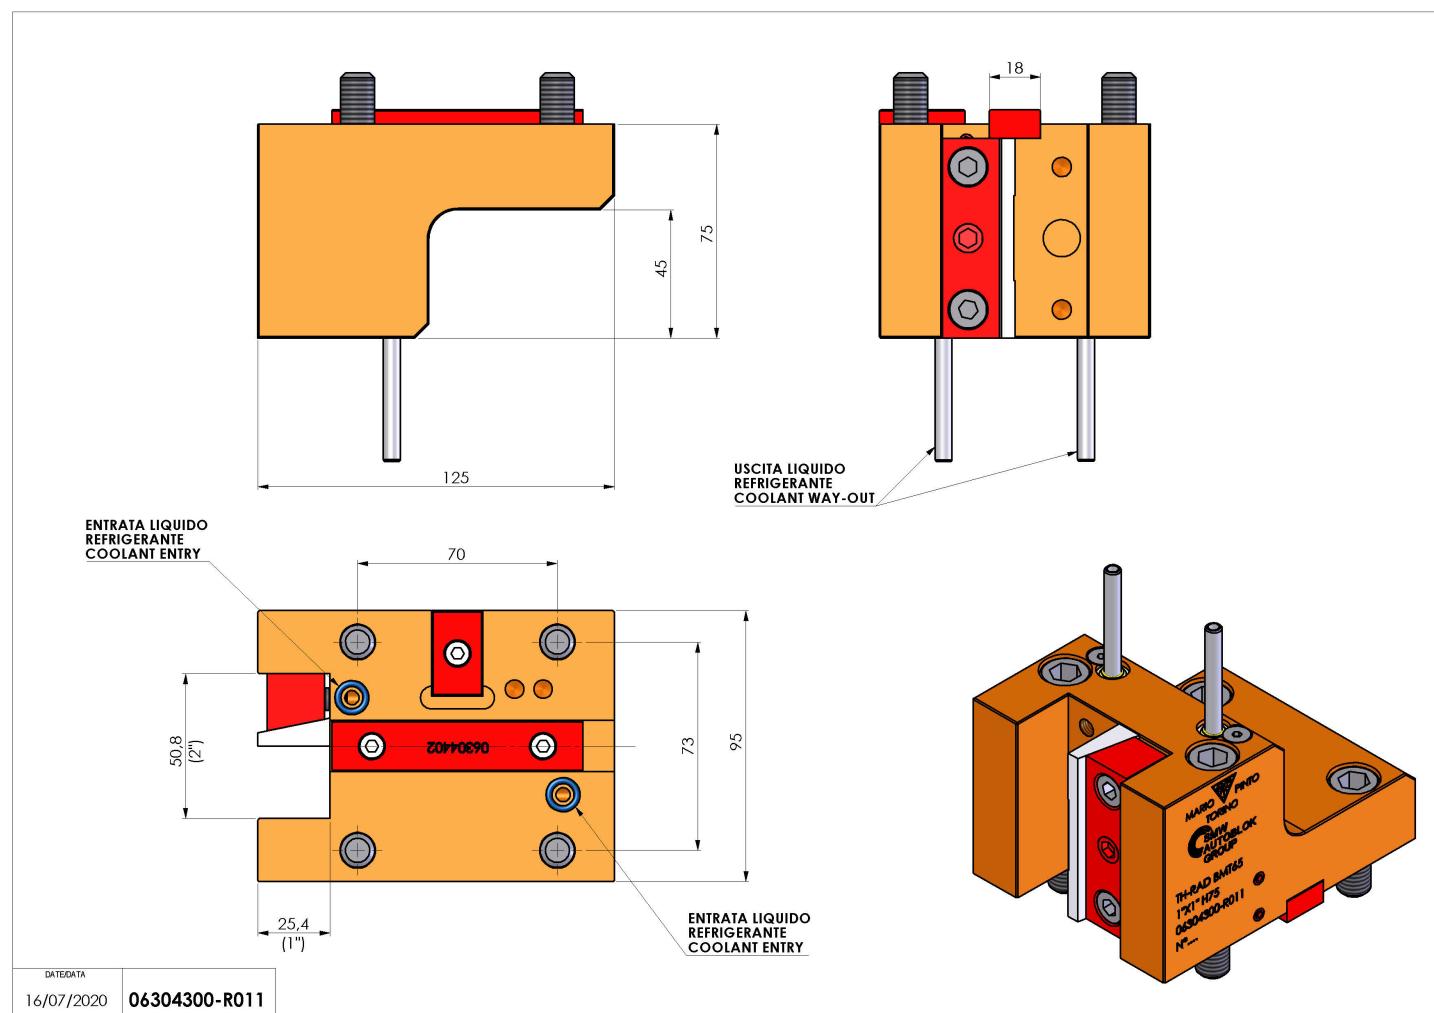

06304300 - TH-RAD BMT65 1"X1" H75

| | |
|------------------------|---|
| Tipo | TH-RAD Portautensili statico radiale |
| Attacco | BMT 65 |
| Uscita utensile | TH radiale 1"x1" |
| Raffreddamento | Refrigerazione esterna |
| H [mm] | 75 |

| | |
|------------------------------|--|
| Accessori | N.D. |
| Note | N.D. |
| Note per il montaggio | Può avere delle limitazioni per alcune installazioni |

Verificare sempre gli ingombri del portautensile in torretta