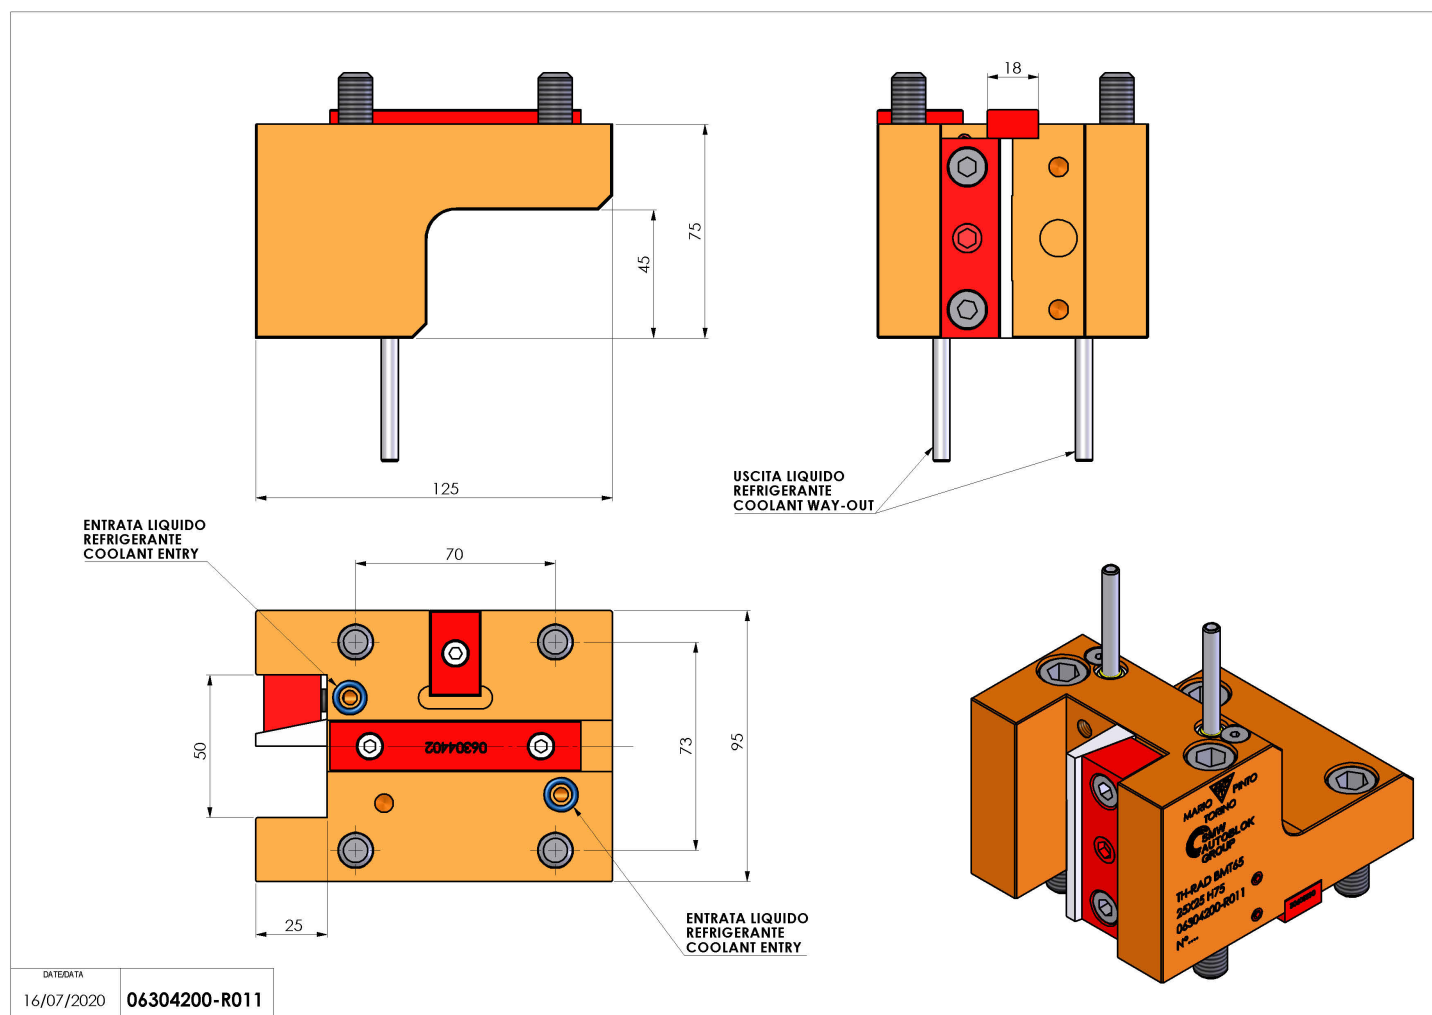

06304200 - TH-RAD BMT65 25X25 H75

Tipo TH-RAD
Portautensili statico radiale

Attacco BMT 65

Uscita utensile TH radiale 25x25

Raffreddamento Refrigerazione esterna

H [mm] 75

Accessori N.D.

Note N.D.

Note per il montaggio Può avere delle limitazioni per alcune installazioni

Verificare sempre gli ingombri del portautensile in torretta

Salvo modifiche tecniche