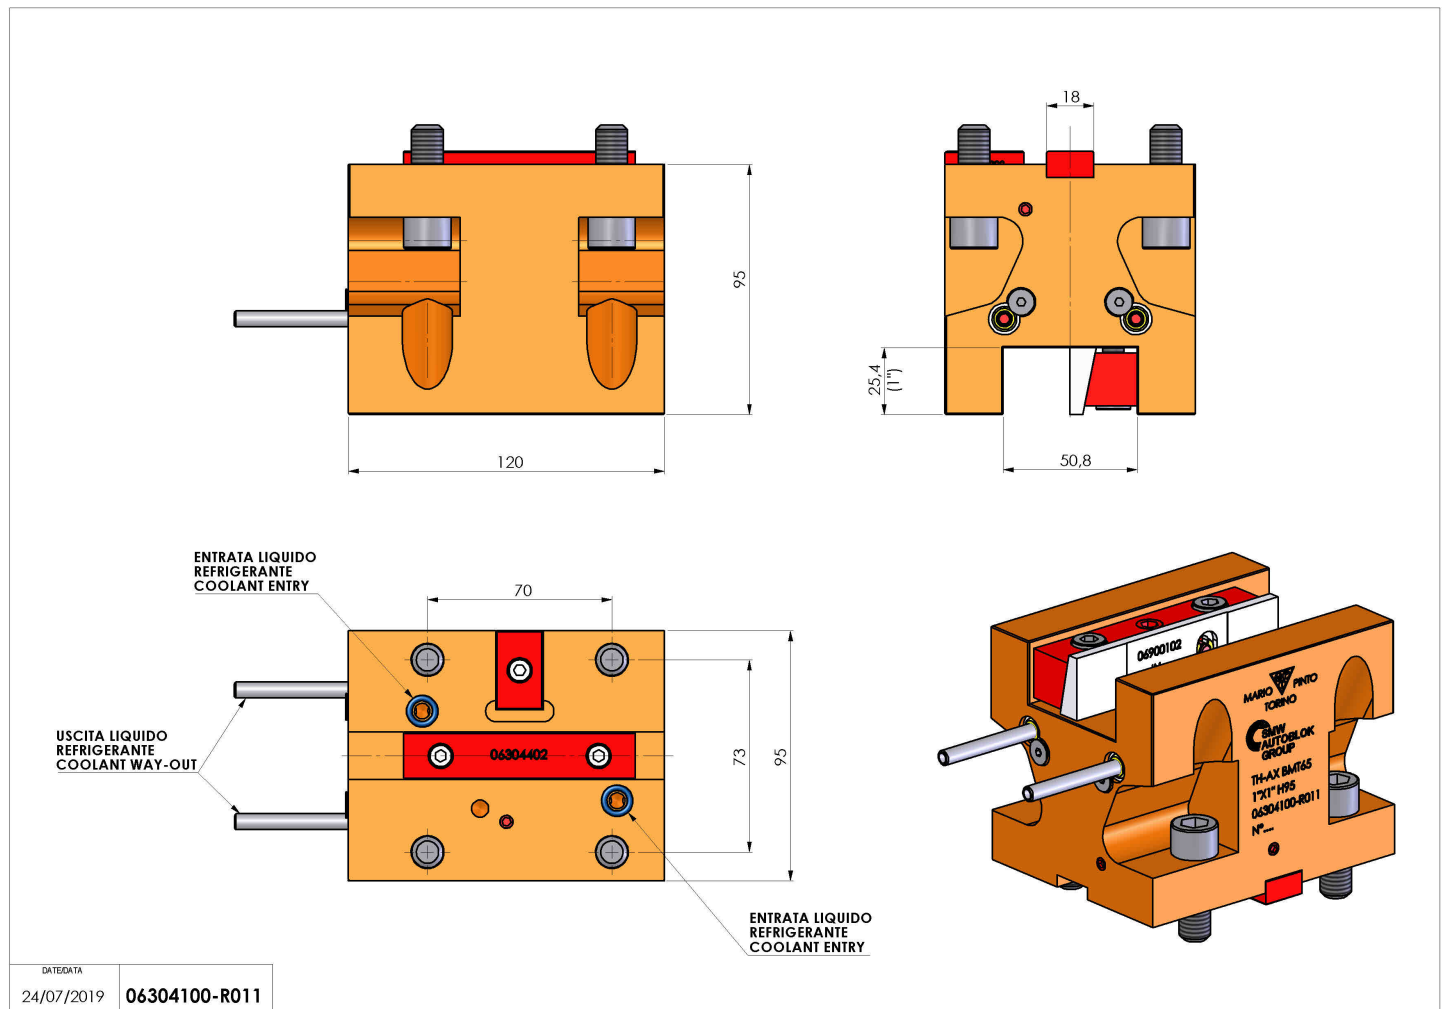

06304100 - TH-AX BMT65 1"X1" H95

Tipo	TH-AX Portautensili statico assiale
Attacco	BMT 65
Uscita utensile	TH assiale 1"x1"
Raffreddamento	Refrigerazione esterna
H [mm]	95
Accessori	N.D.
Note	N.D.
Note per il montaggio	Può avere delle limitazioni per alcune installazioni

Verificare sempre gli ingombri del portautensile in torretta

Salvo modifiche tecniche

DATE/DATE	
24/07/2019	06304100-R011