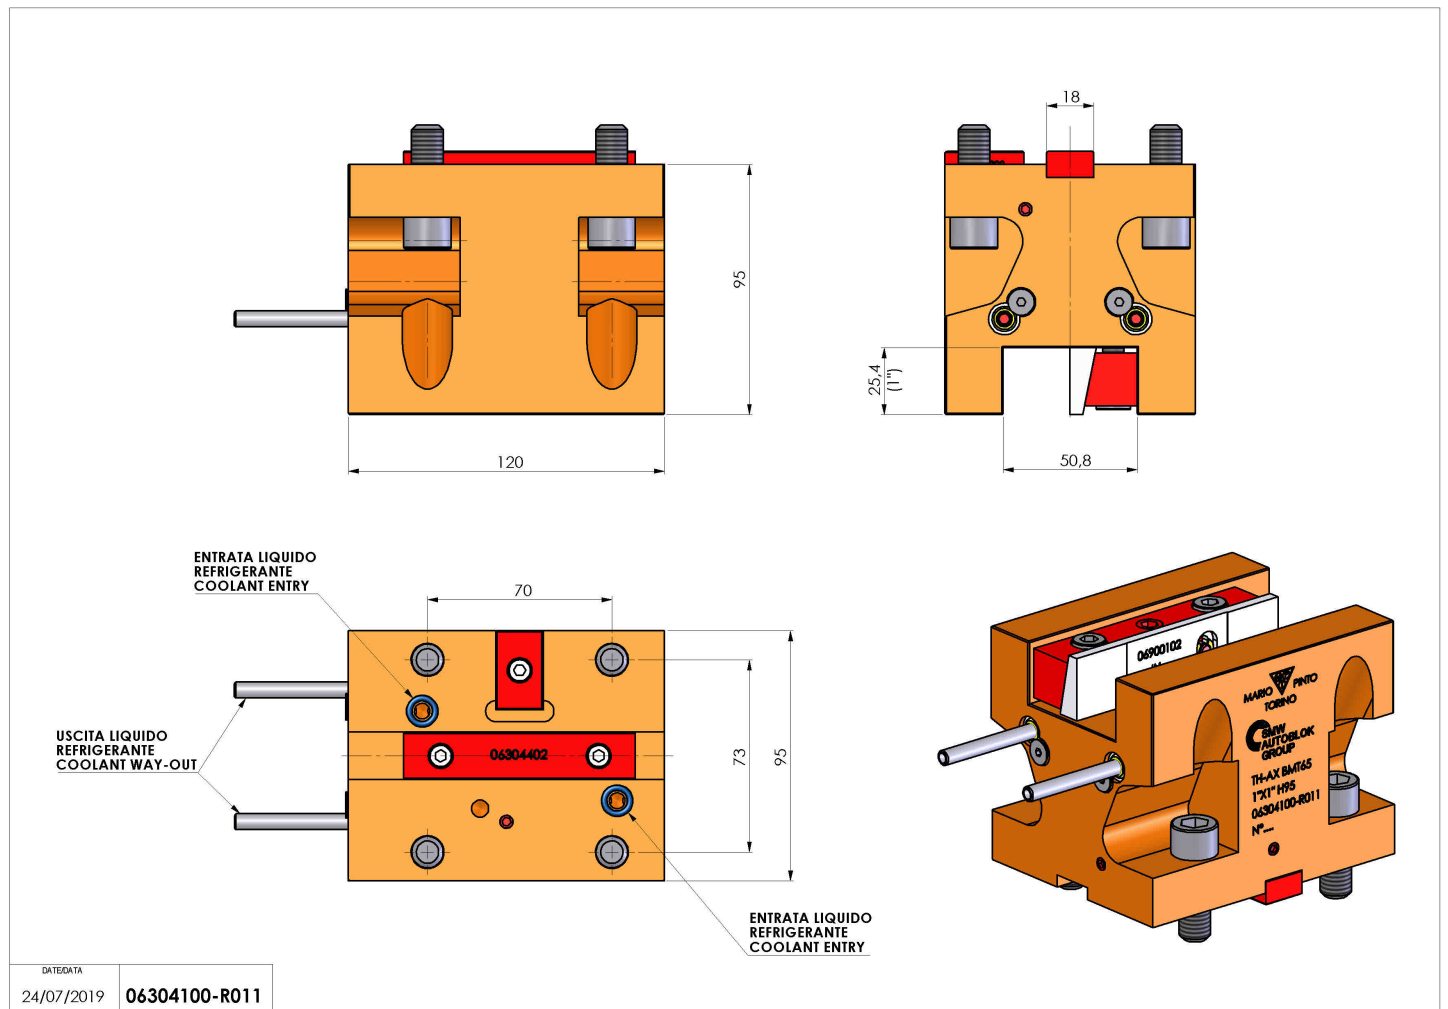

06304100 - TH-AX BMT65 1"X1" H95

Tipo	TH-AX Portautensili statico assiale
Attacco	BMT 65
Uscita utensile	TH assiale 1"x1"
Raffreddamento	Refrigerazione esterna
H [mm]	95
Accessori	N.D.
Note	N.D.
Note per il montaggio	Può avere delle limitazioni per alcune installazioni

Verificare sempre gli ingombri del portautensile in torretta

Salvo modifiche tecniche