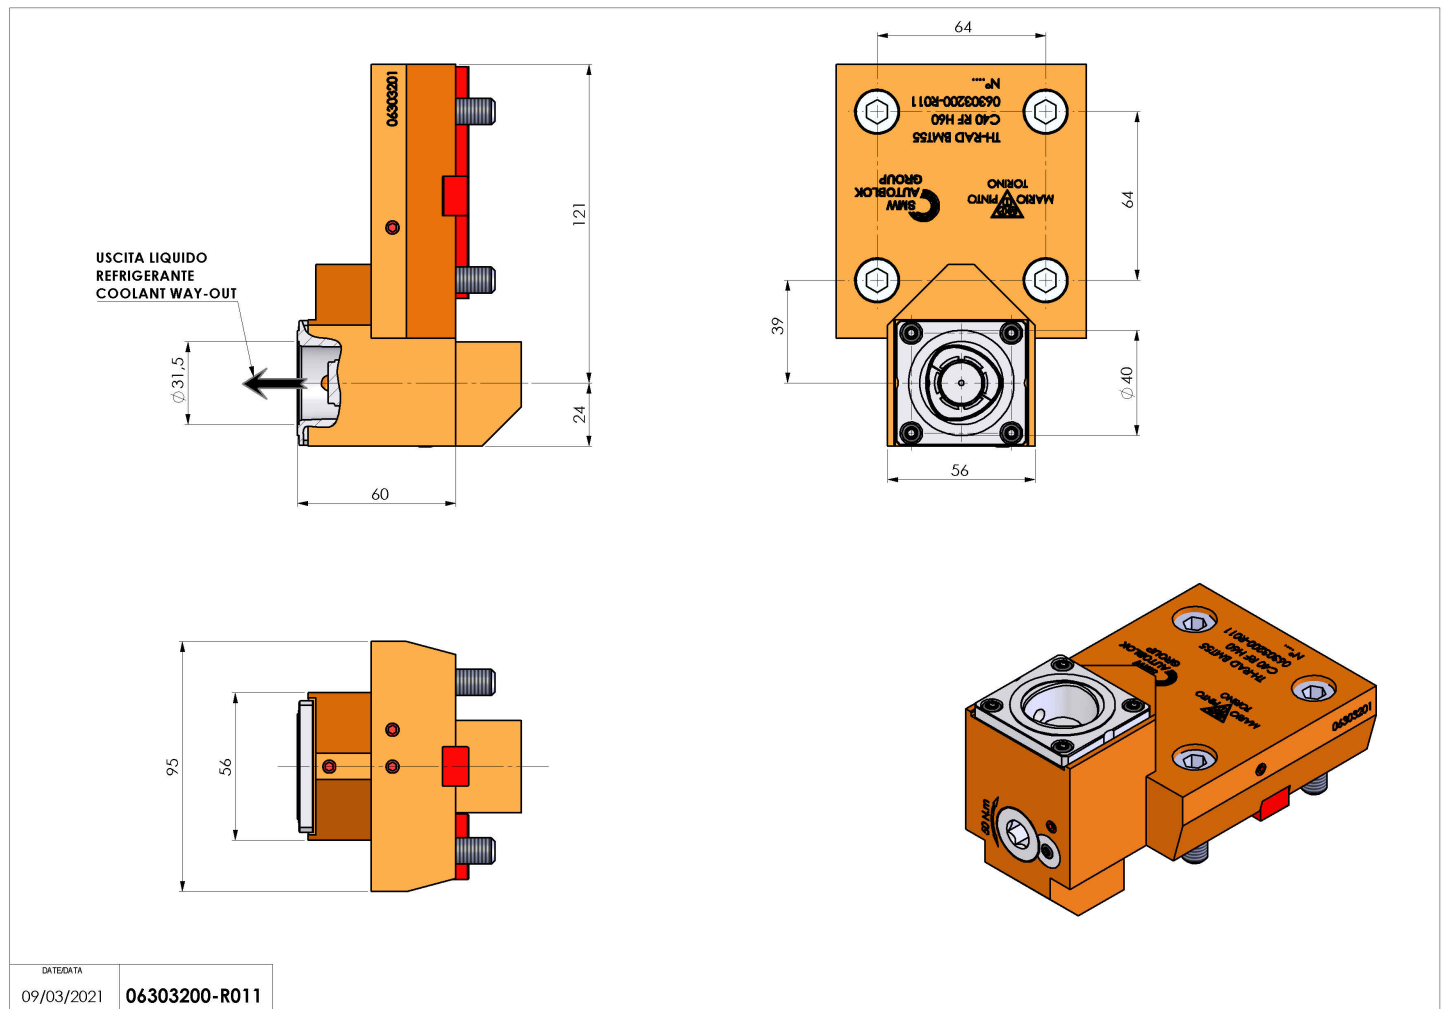

## 06303200 - TH-RAD BMT55 C40 RF H70

<b>Tipo</b>	TH-RAD Portautensili statico radiale
<b>Attacco</b>	BMT 55
<b>Uscita utensile</b>	Uscita poligonale C40 ISO 26623-1
<b>Raffreddamento</b>	Refrigerazione interna
<b>H [mm]</b>	60

<b>Accessori</b>	N.D.
<b>Note</b>	N.D.
<b>Note per il montaggio</b>	Può avere delle limitazioni per alcune installazioni

Verificare sempre gli ingombri del portautensile in torretta

DATE/DATE	09/03/2021
	06303200-R011