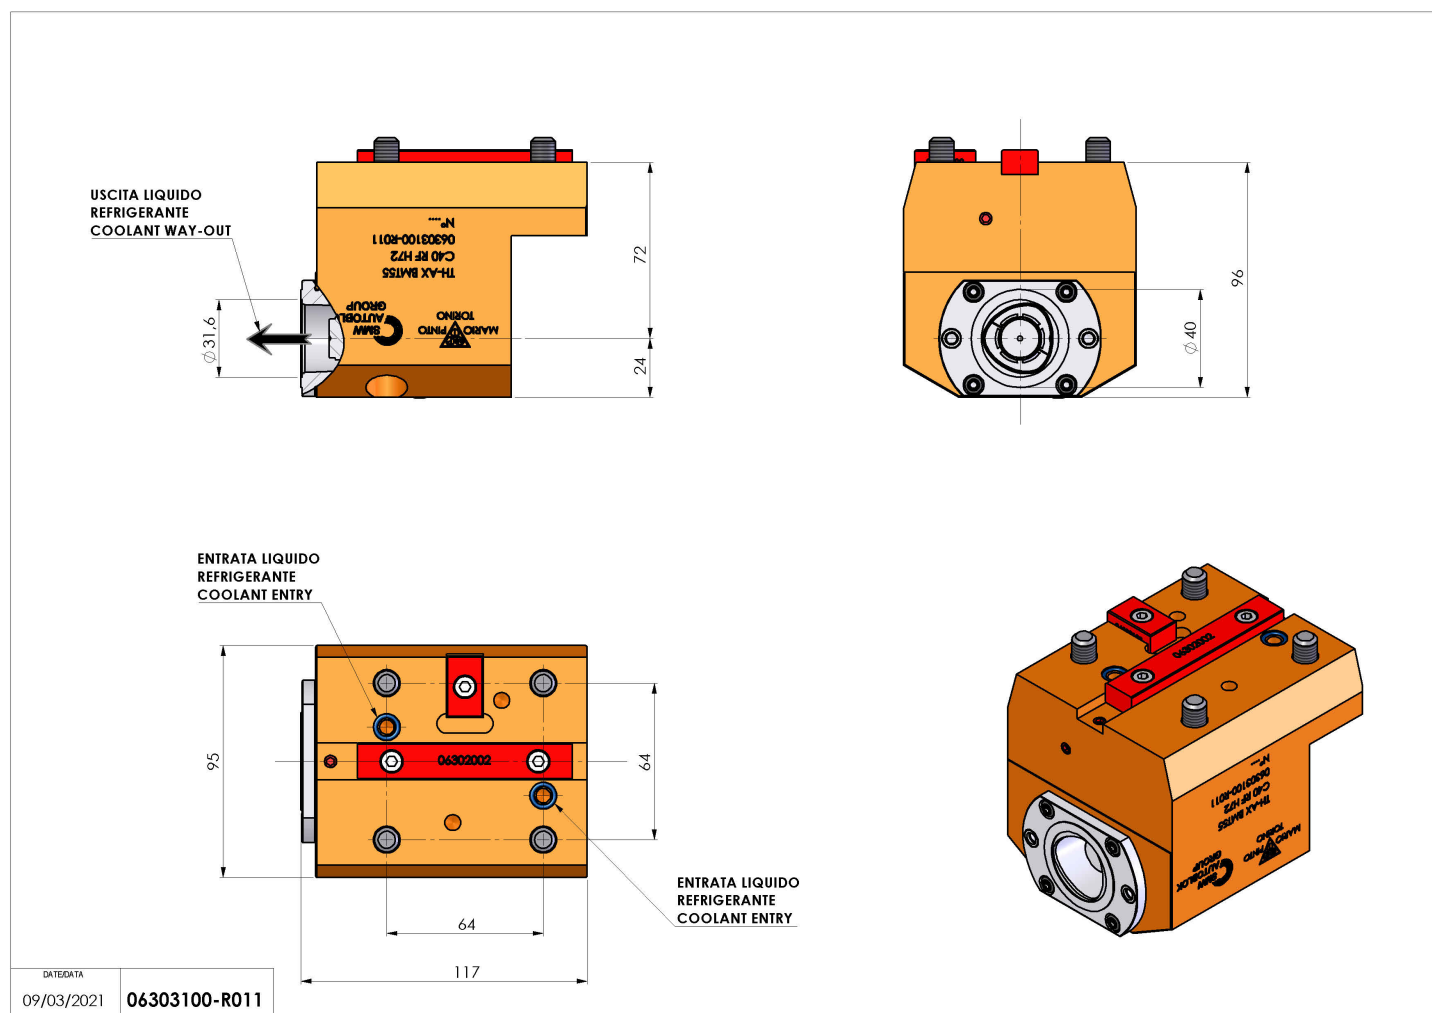

06303100 - TH-AX BMT55 C40 RF H70

Tipo	TH-AX Portautensili statico assiale
Attacco	BMT 55
Uscita utensile	Uscita poligonale C40 ISO 26623-1
Raffreddamento	Refrigerazione interna
H [mm]	72
Accessori	N.D.
Note	N.D.
Note per il montaggio	Può avere delle limitazioni per alcune installazioni

Verificare sempre gli ingombri del portautensile in torretta

Salvo modifiche tecniche

DATE DATA
09/03/2021 06303100-R011