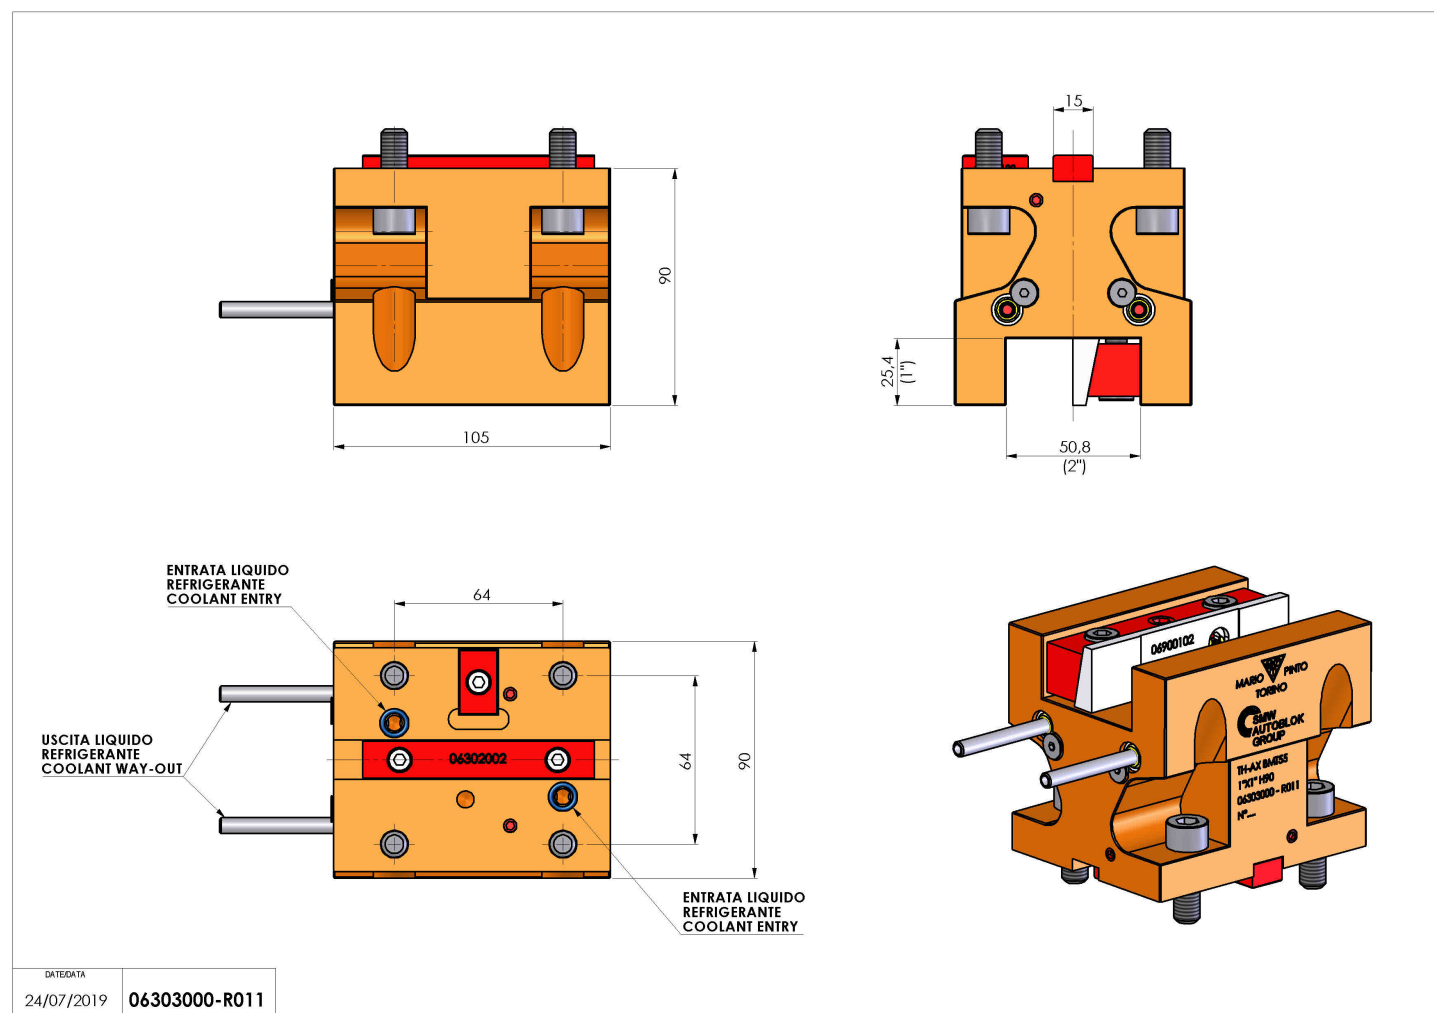

06303000 - TH-AX BMT55 1"X1" H90

Tipo	TH-AX Portautensili statico assiale
Attacco	BMT 55
Uscita utensile	TH assiale 1"x1"
Raffreddamento	Refrigerazione esterna
H [mm]	90

Accessori	N.D.
Note	N.D.
Note per il montaggio	Può avere delle limitazioni per alcune installazioni

Verificare sempre gli ingombri del portautensile in torretta

Salvo modifiche tecniche