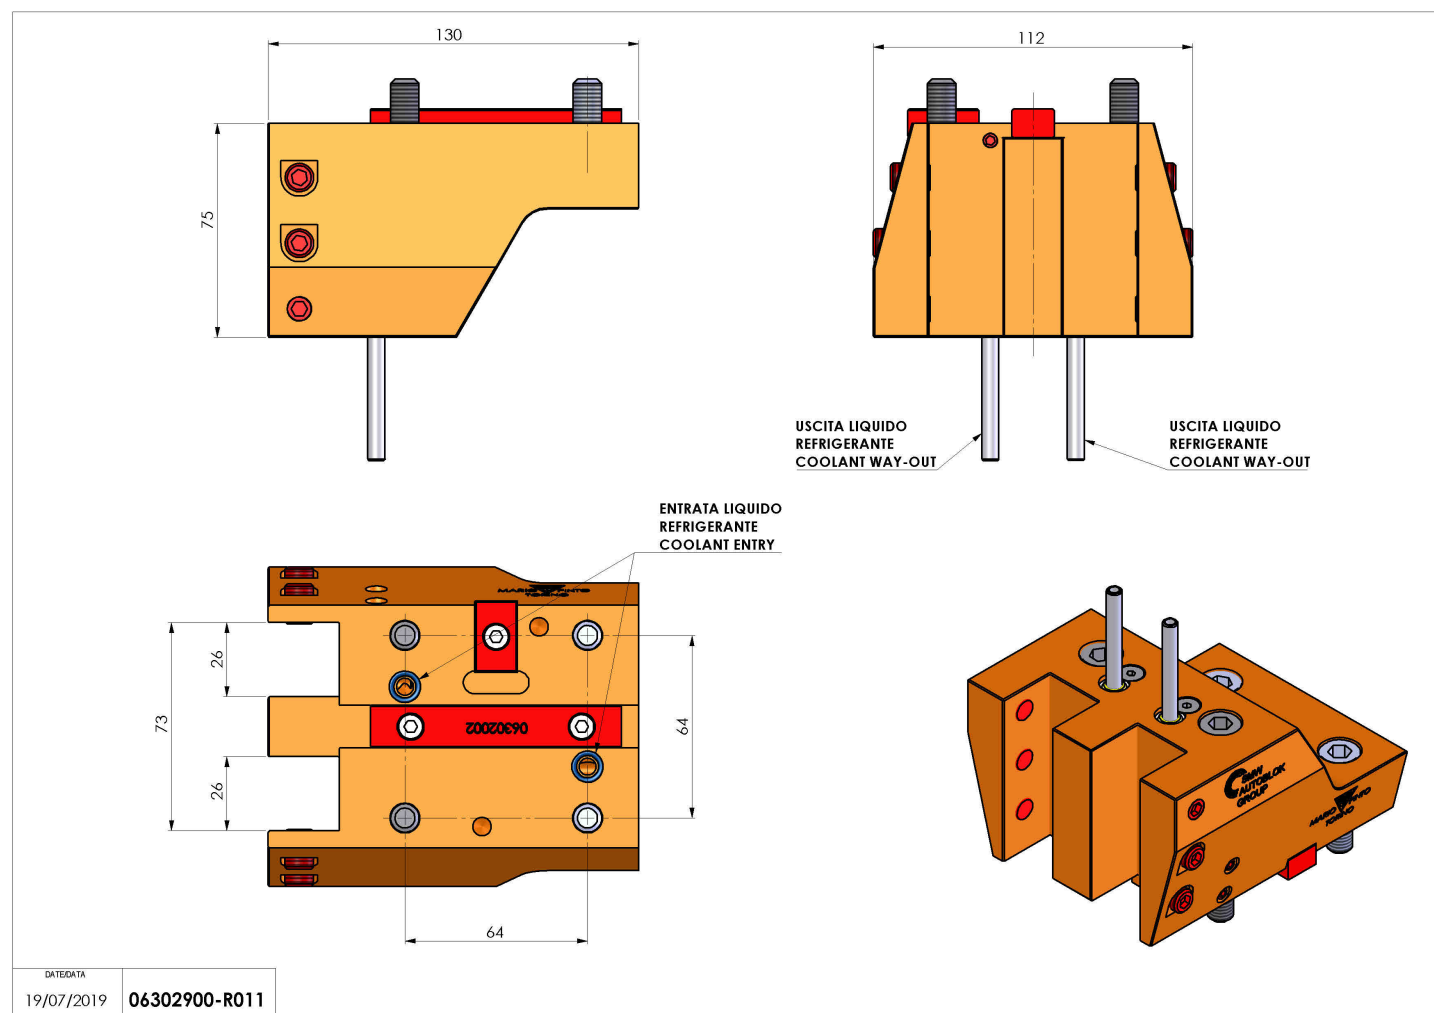

06302900 - TH-RAD BMT55 DP Q25 H75

Tipo	TH-RAD Portautensili statico radiale
Attacco	BMT 55
Uscita utensile	TH radiale 25x25
Raffreddamento	Refrigerazione esterna
H [mm]	75

Accessori	N.D.
Note	N.D.
Note per il montaggio	Può avere delle limitazioni per alcune installazioni

Verificare sempre gli ingombri del portautensile in torretta

Salvo modifiche tecniche

DATE/GRA
19/07/2019 06302900-R011