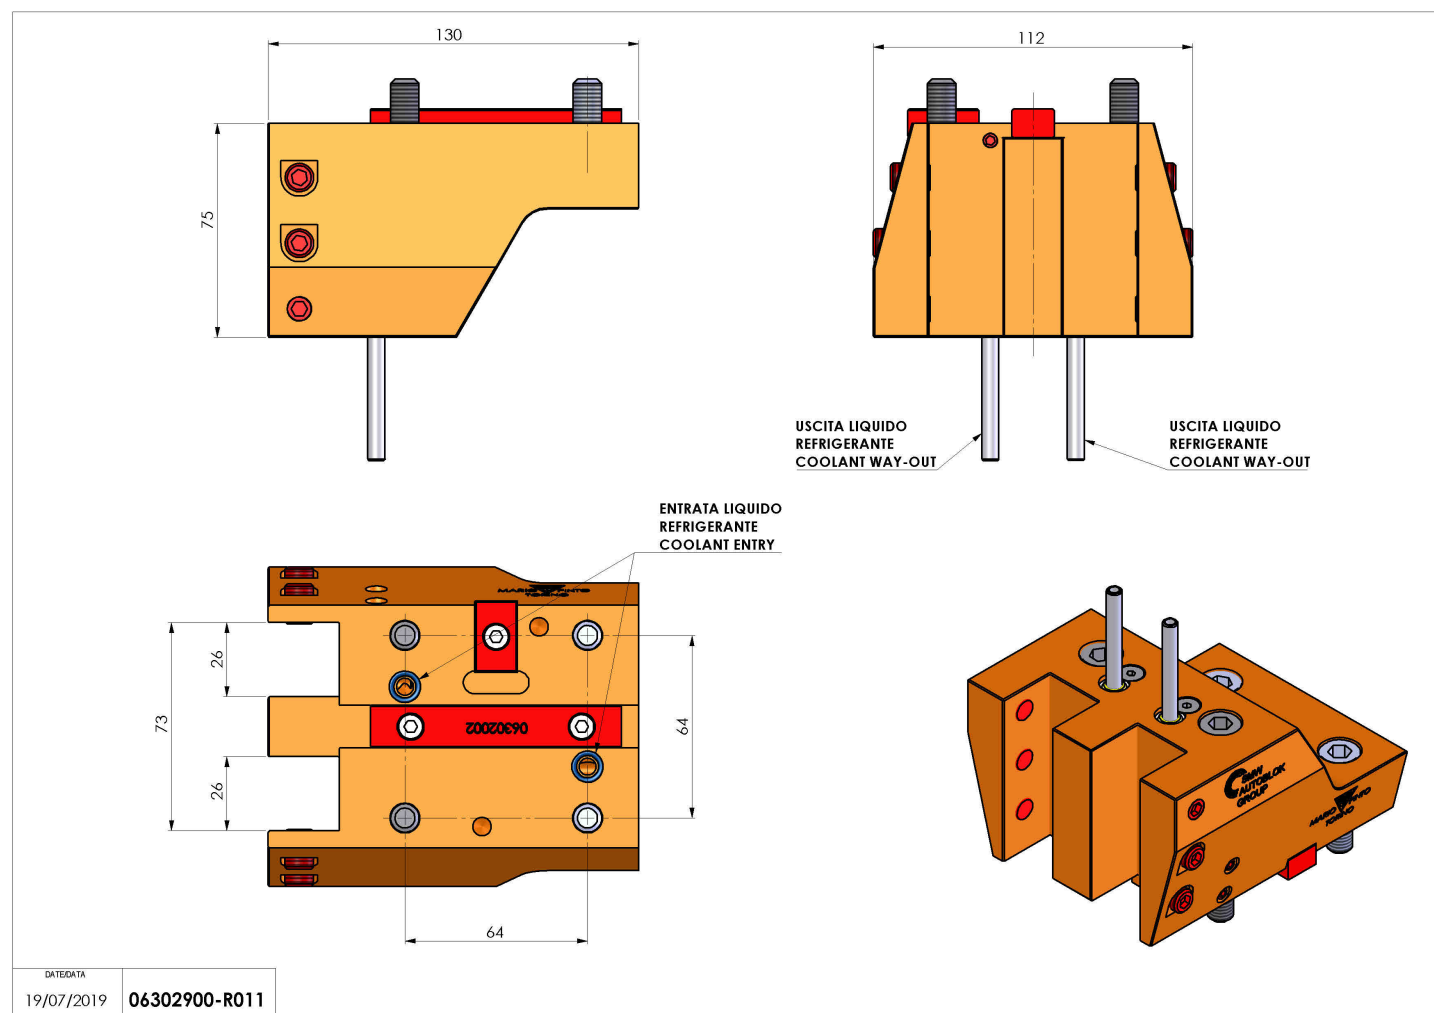

## 06302900 - TH-RAD BMT55 DP Q25 H75

<b>Tipo</b>	TH-RAD Portautensili statico radiale
<b>Attacco</b>	BMT 55
<b>Uscita utensile</b>	TH radiale 25x25
<b>Raffreddamento</b>	Refrigerazione esterna
<b>H [mm]</b>	75

<b>Accessori</b>	N.D.
<b>Note</b>	N.D.
<b>Note per il montaggio</b>	Può avere delle limitazioni per alcune installazioni

Verificare sempre gli ingombri del portautensile in torretta

DATE/DATE	19/07/2019
06302900-R011	