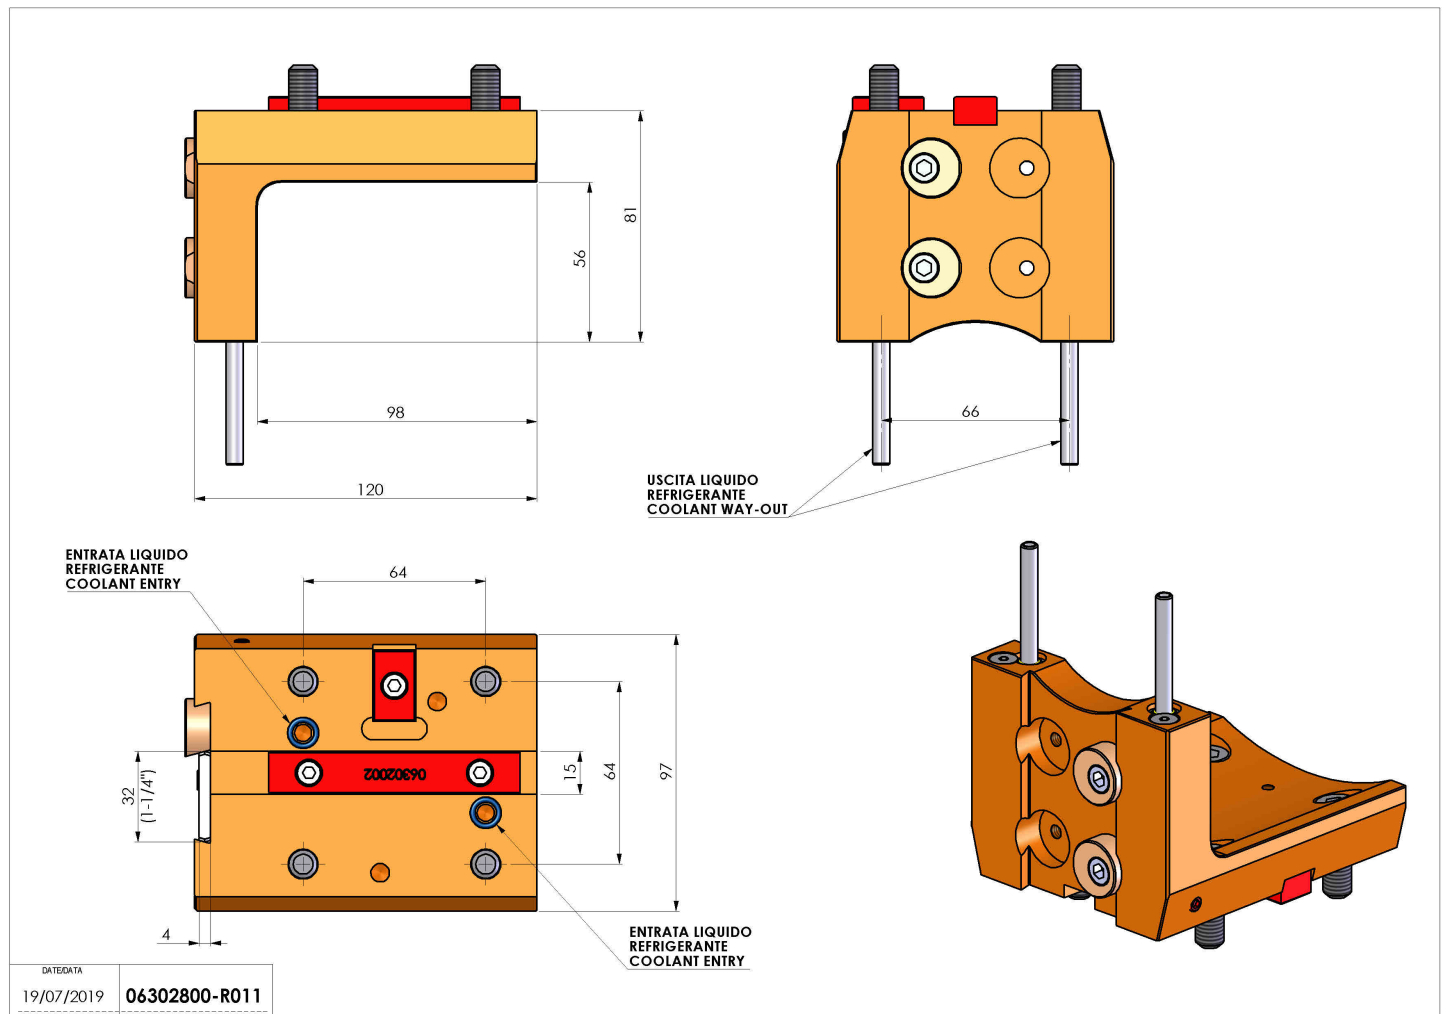

06302800 - TH-CUT BMT55 UT1-1/4" (32) H80

Tipo	TH-CUT Portautensili statico portalama
Attacco	BMT 55
Uscita utensile	TH porta lama 1-1/4"(32)
Raffreddamento	Refrigerazione esterna
H [mm]	86

Accessori	N.D.
Note	N.D.
Note per il montaggio	Può avere delle limitazioni per alcune installazioni

Verificare sempre gli ingombri del portautensile in torretta

Salvo modifiche tecniche