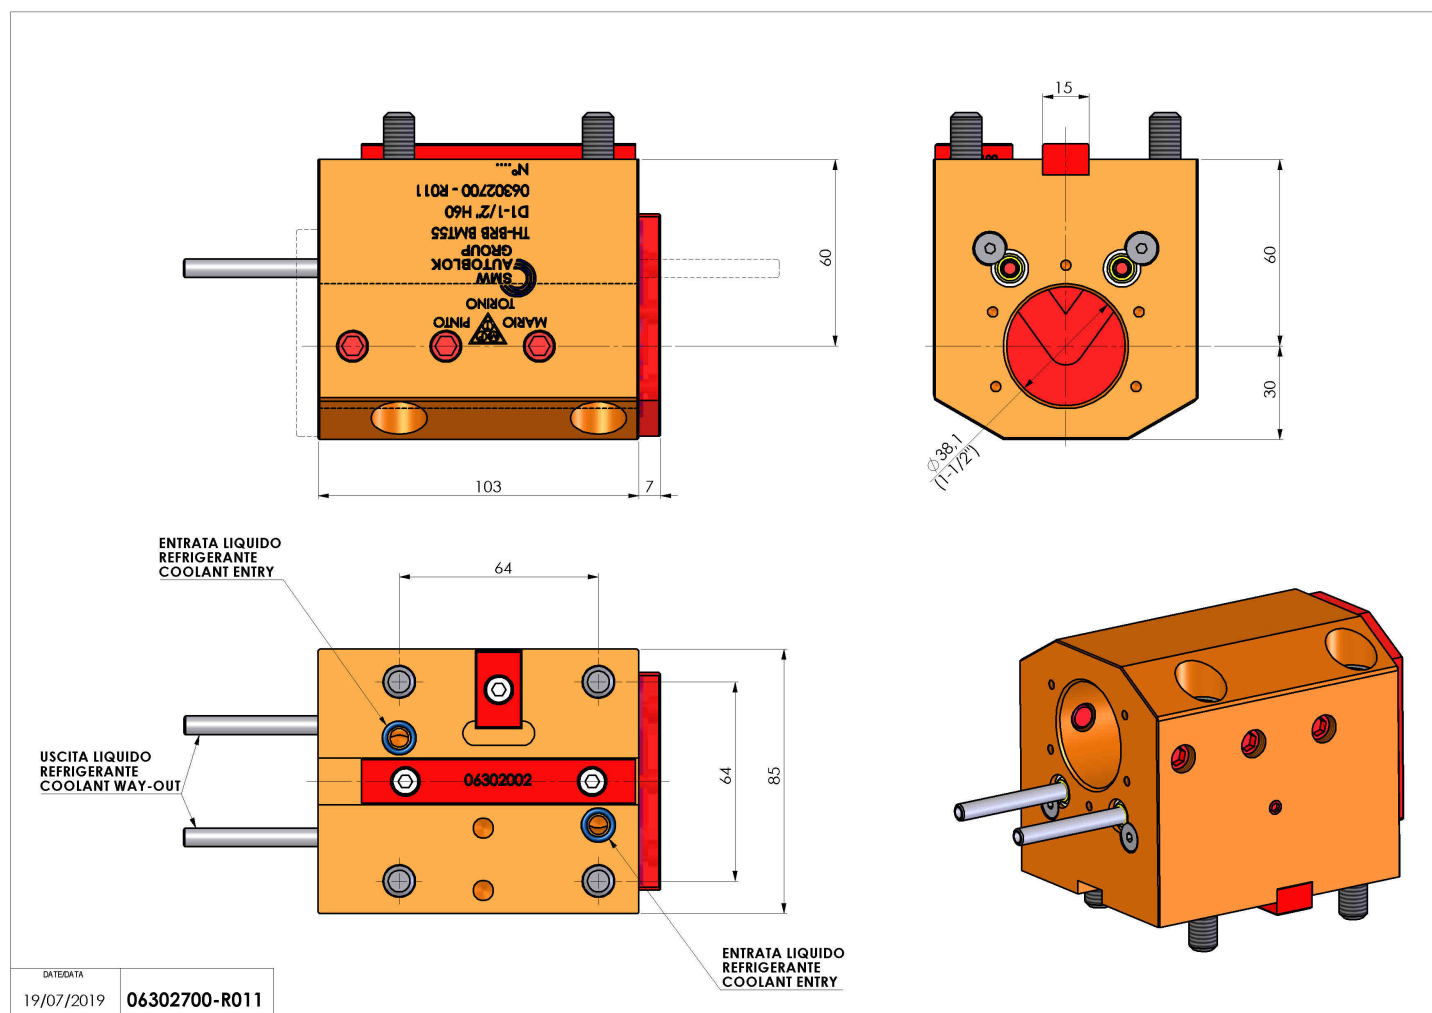

06302700 - TH-BRB BMT55 D1-1/2" H60

Tipo	TH-BRB Portautensili statico portabareno
Attacco	BMT 55
Uscita utensile	TH porta bareno 1-1/2"
Raffreddamento	Refrigerazione esterna / interna
H [mm]	60
Accessori	N.D.
Note	N.D.
Note per il montaggio	Può avere delle limitazioni per alcune installazioni

Verificare sempre gli ingombri del portautensile in torretta

Salvo modifiche tecniche

DATE/DATE	06302700-R011
19/07/2019	