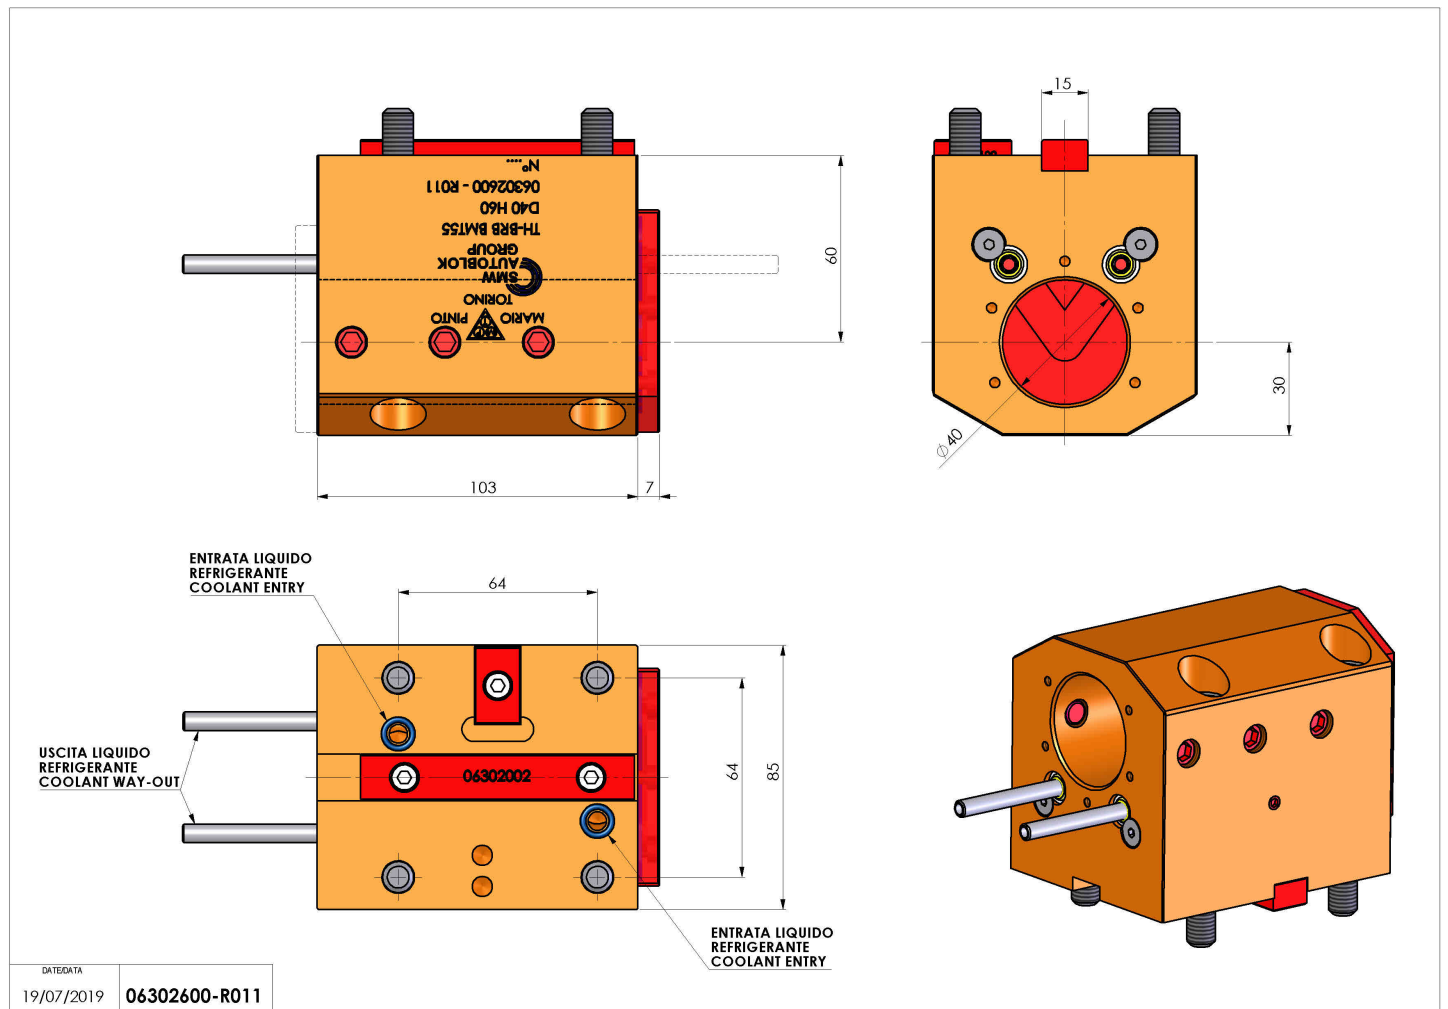

06302600 - TH-BRB BMT55 D40 H60

Tipo	TH-BRB Portautensili statico portabareno
Attacco	BMT 55
Uscita utensile	TH porta bareno 40
Raffreddamento	Refrigerazione esterna / interna
H [mm]	60
Accessori	N.D.
Note	N.D.
Note per il montaggio	Può avere delle limitazioni per alcune installazioni

Verificare sempre gli ingombri del portautensile in torretta

Salvo modifiche tecniche