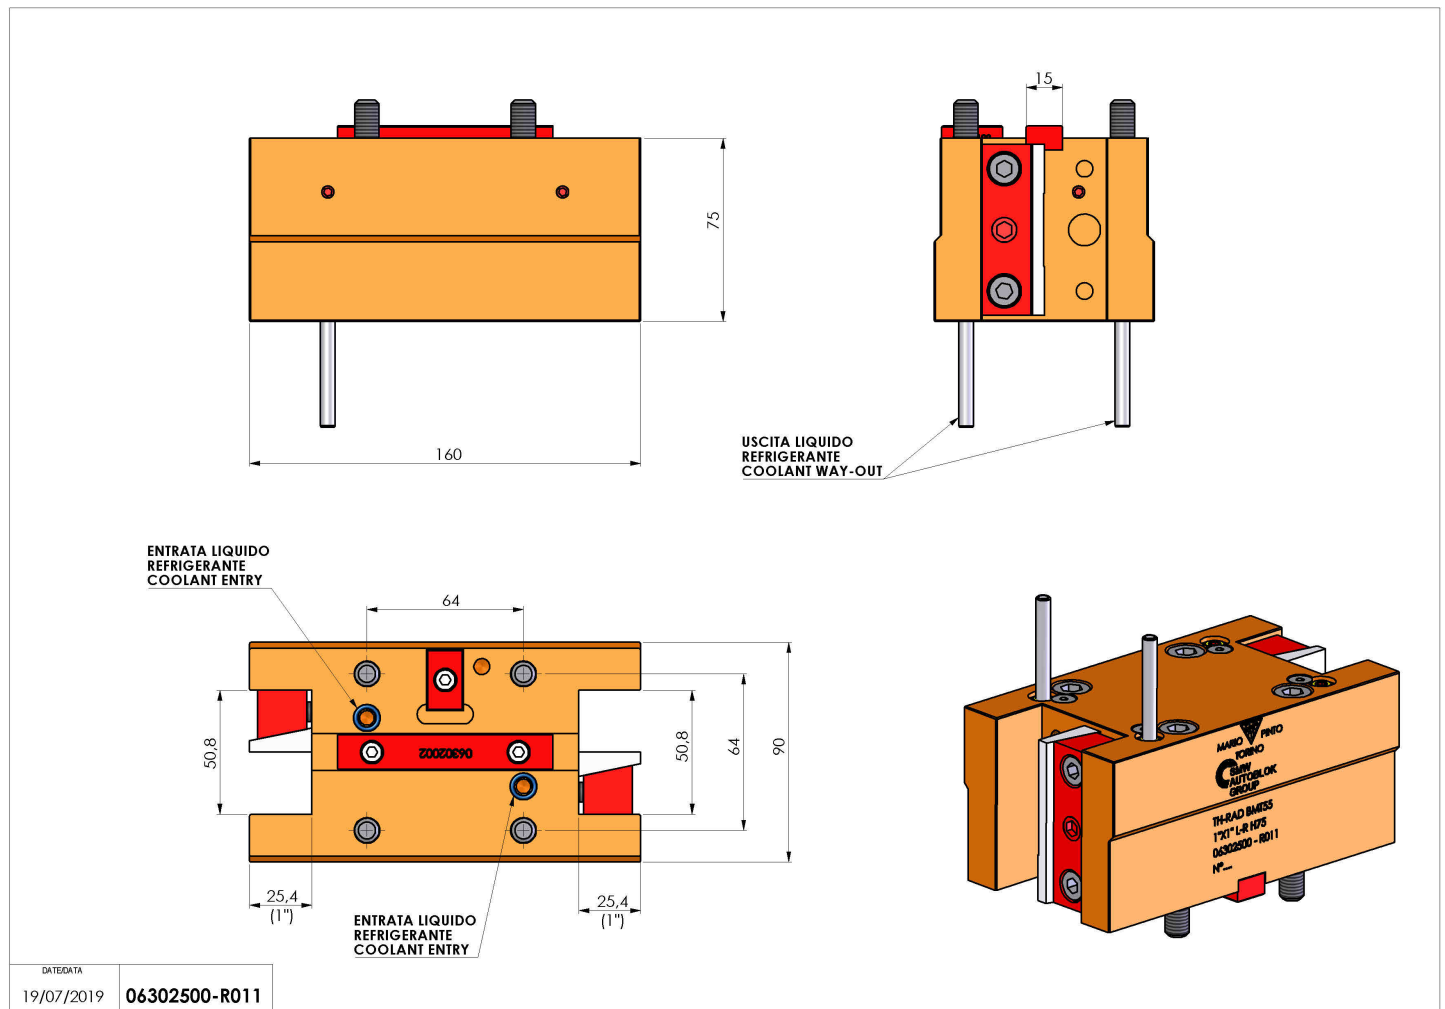

06302500 - TH-RAD BMT55 1"X1" L-R H75

Tipo	TH-RAD Portautensili statico radiale
Attacco	BMT 55
Uscita utensile	TH radiale 1"x1"
Raffreddamento	Refrigerazione esterna
H [mm]	75

Accessori	N.D.
Note	N.D.
Note per il montaggio	Può avere delle limitazioni per alcune installazioni

Verificare sempre gli ingombri del portautensile in torretta

Salvo modifiche tecniche