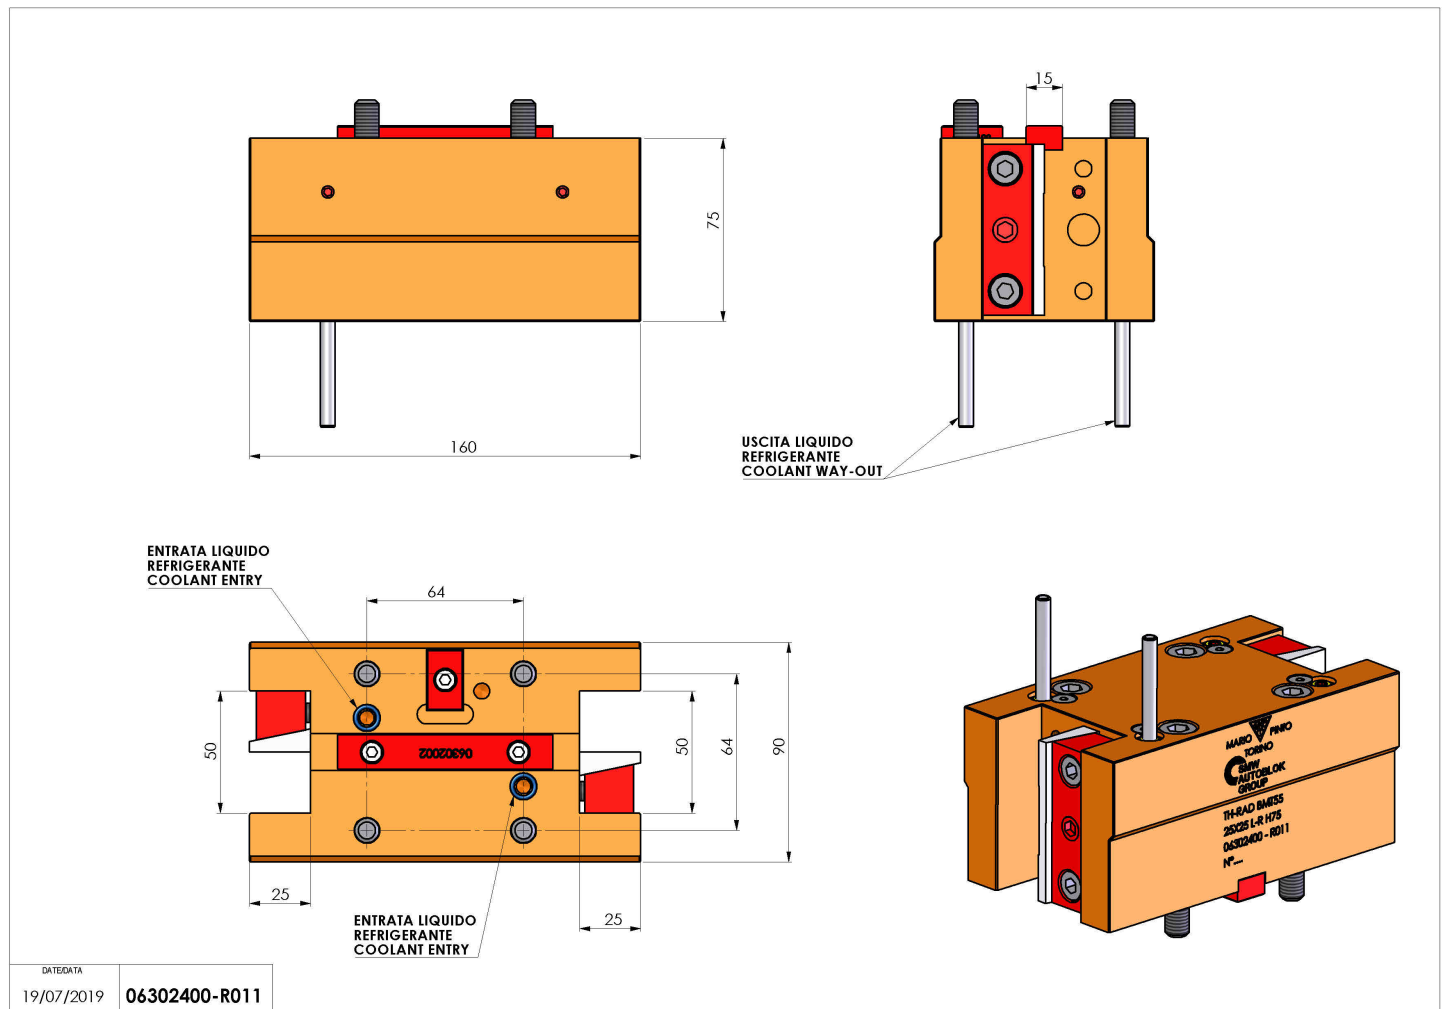

06302400 - TH-RAD BMT55 25X25 L-R H75

Tipo	TH-RAD Portautensili statico radiale
Attacco	BMT 55
Uscita utensile	TH radiale 25x25
Raffreddamento	Refrigerazione esterna
H [mm]	75

Accessori	N.D.
Note	N.D.
Note per il montaggio	Può avere delle limitazioni per alcune installazioni

Verificare sempre gli ingombri del portautensile in torretta

Salvo modifiche tecniche

DATE/ATA
19/07/2019 06302400-R011