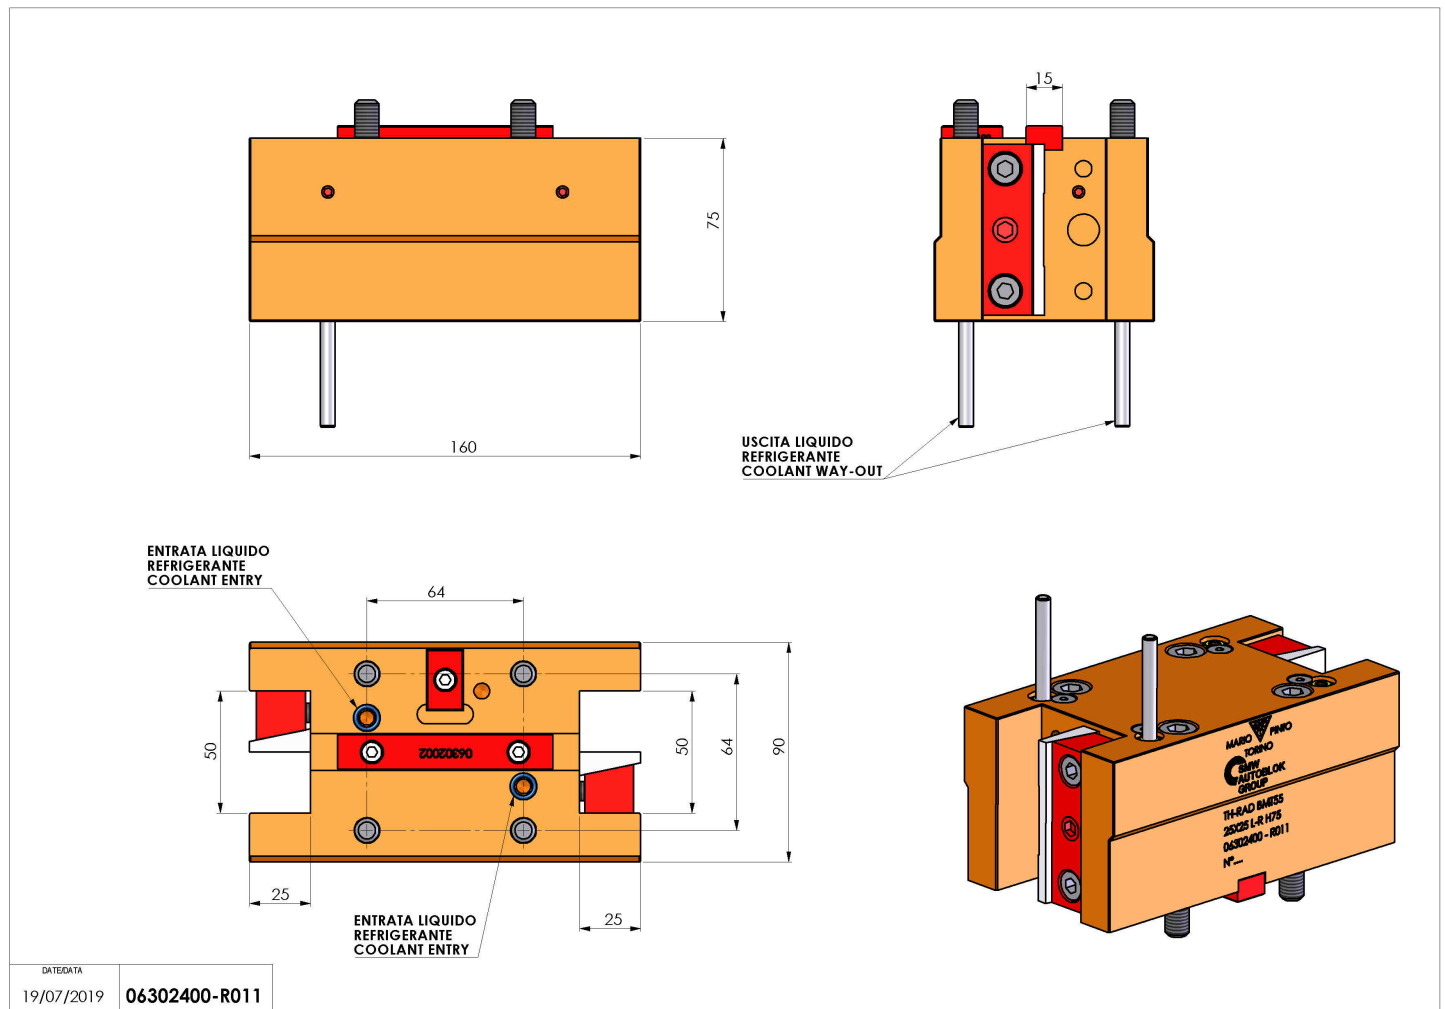

06302400 - TH-RAD BMT55 25X25 L-R H75

Tipo TH-RAD
Portautensili statico radiale

Attacco BMT 55

Uscita utensile TH radiale 25x25

Raffreddamento Refrigerazione esterna

H [mm] 75

Accessori N.D.

Note N.D.

Note per il montaggio Può avere delle limitazioni per alcune installazioni

Verificare sempre gli ingombri del portautensile in torretta

Salvo modifiche tecniche

DATE/DATE
19/07/2019 06302400-R011