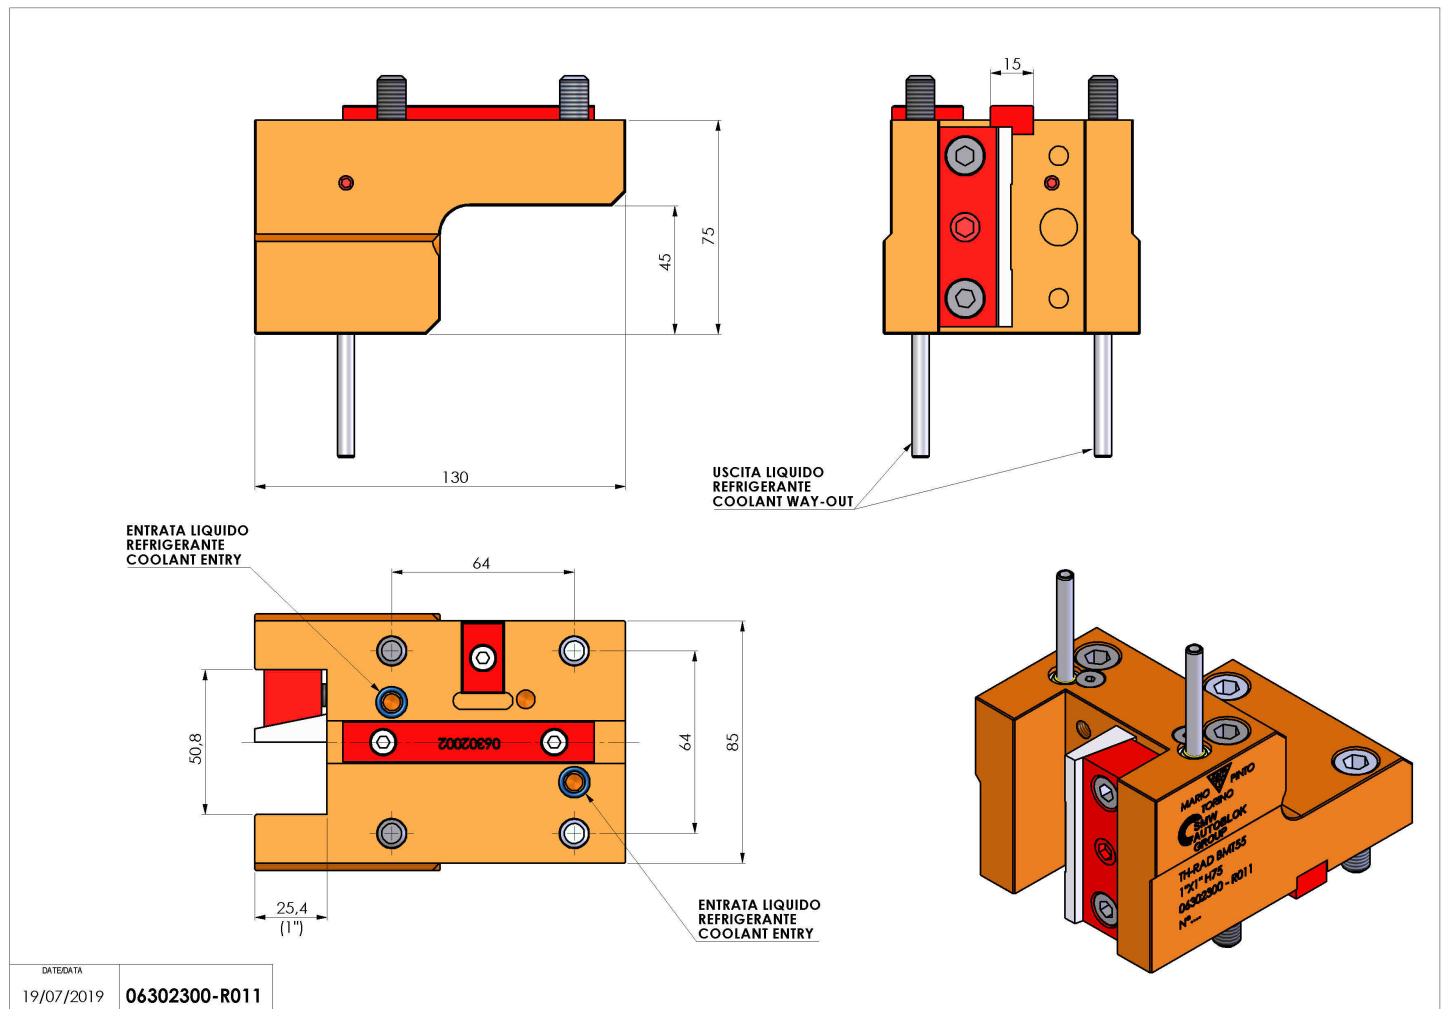

06302300 - TH-RAD BMT55 1"X1" H75

Tipo	TH-RAD Portautensili statico radiale
Attacco	BMT 55
Uscita utensile	TH radiale 1"x1"
Raffreddamento	Refrigerazione esterna
H [mm]	75

Accessori	N.D.
Note	N.D.
Note per il montaggio	Può avere delle limitazioni per alcune installazioni

Verificare sempre gli ingombri del portautensile in torretta

Salvo modifiche tecniche

DATE/DATE	19/07/2019	06302300-R011
-----------	------------	---------------