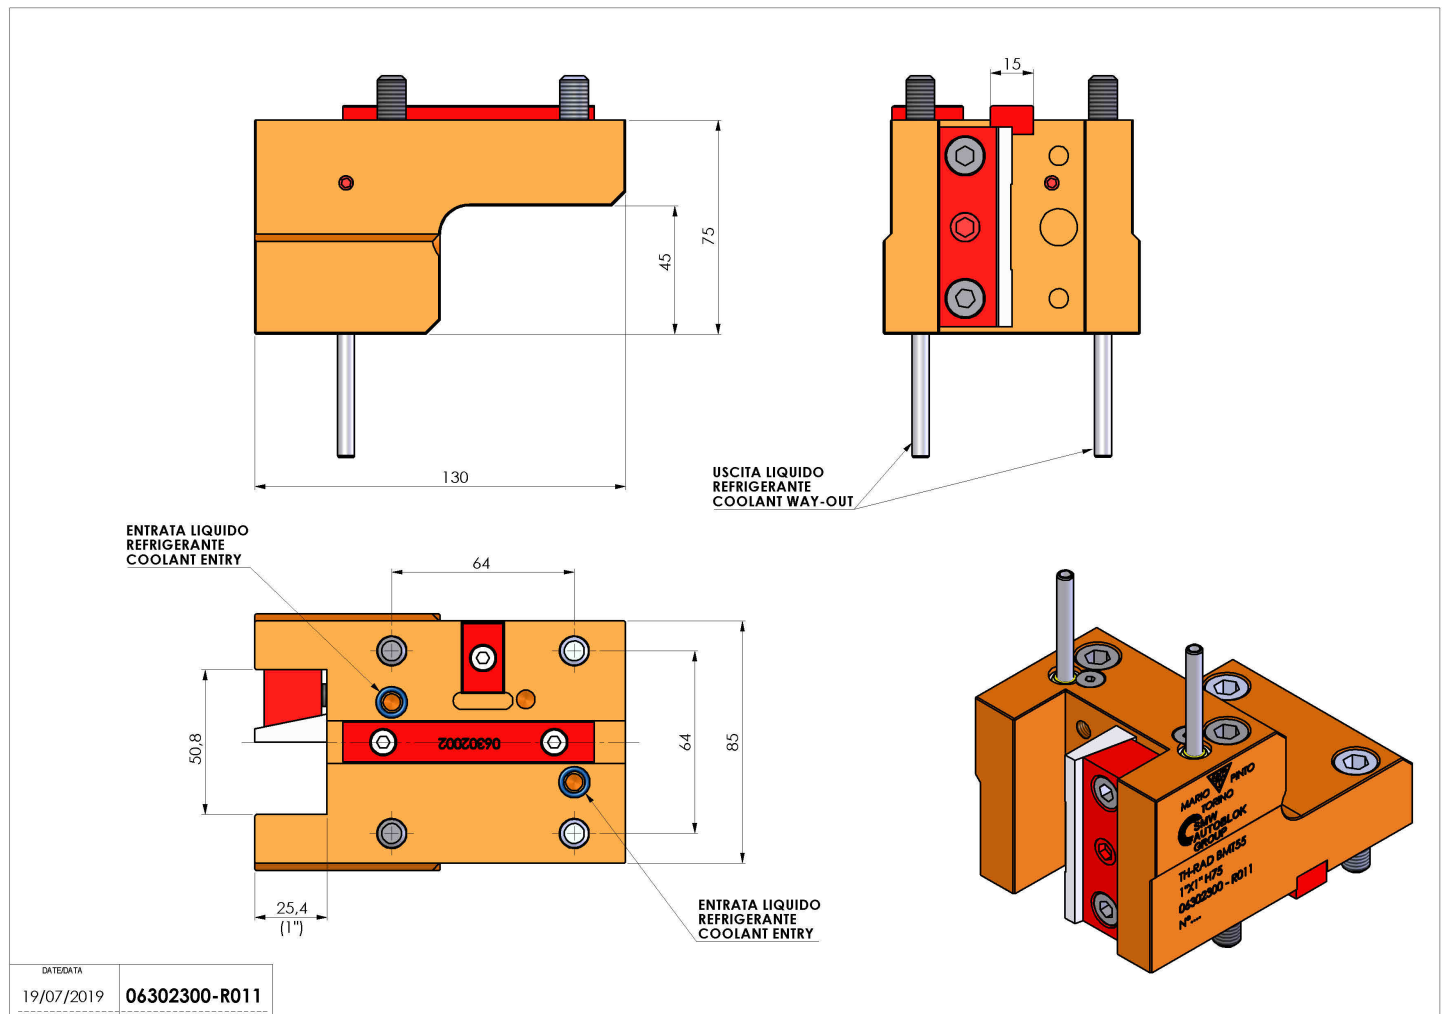

06302300 - TH-RAD BMT55 1"X1" H75

Tipo	TH-RAD Portautensili statico radiale
Attacco	BMT 55
Uscita utensile	TH radiale 1"x1"
Raffreddamento	Refrigerazione esterna
H [mm]	75

Accessori	N.D.
Note	N.D.
Note per il montaggio	Può avere delle limitazioni per alcune installazioni

Verificare sempre gli ingombri del portautensile in torretta

DATE/GATA	19/07/2019
PART NUMBER	06302300-R011

Salvo modifiche tecniche