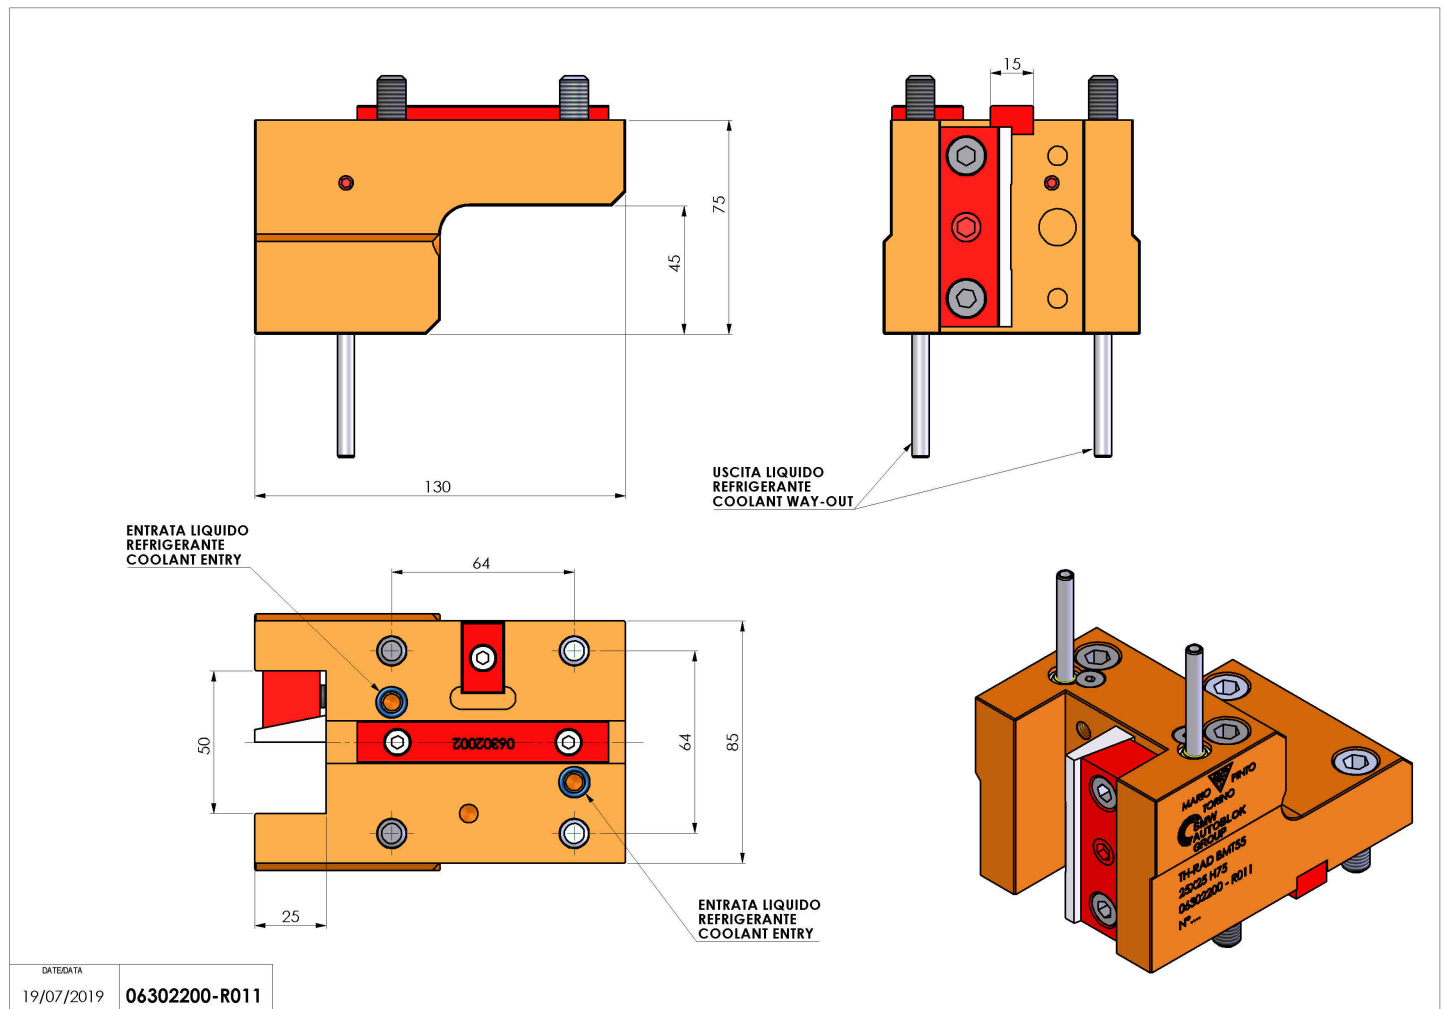

06302200 - TH-RAD BMT55 25X25 H75

Tipo	TH-RAD Portautensili statico radiale
Attacco	BMT 55
Uscita utensile	TH radiale 25x25
Raffreddamento	Refrigerazione esterna
H [mm]	75

Accessori	N.D.
Note	N.D.
Note per il montaggio	Può avere delle limitazioni per alcune installazioni

Verificare sempre gli ingombri del portautensile in torretta

DATE/DATE	19/07/2019
06302200-R011	

Salvo modifiche tecniche