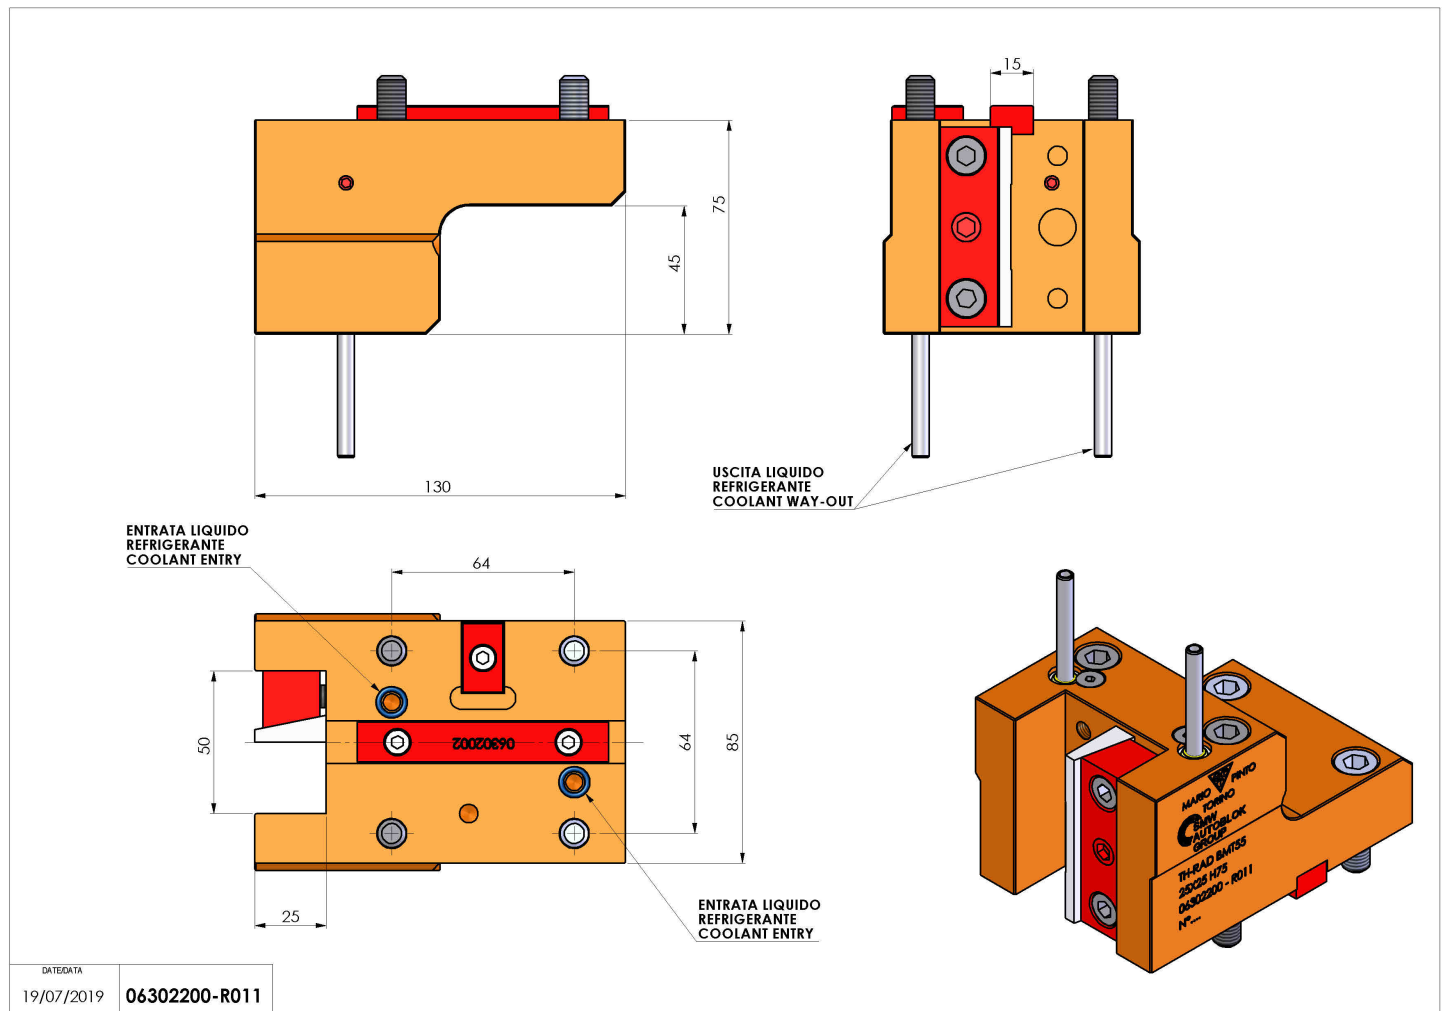

## 06302200 - TH-RAD BMT55 25X25 H75

<b>Tipo</b>	TH-RAD Portautensili statico radiale
<b>Attacco</b>	BMT 55
<b>Uscita utensile</b>	TH radiale 25x25
<b>Raffreddamento</b>	Refrigerazione esterna
<b>H [mm]</b>	75

<b>Accessori</b>	N.D.
<b>Note</b>	N.D.
<b>Note per il montaggio</b>	Può avere delle limitazioni per alcune installazioni

Verificare sempre gli ingombri del portautensile in torretta

Salvo modifiche tecniche

DATE/DATE	19/07/2019
PART NUMBER	06302200-R011