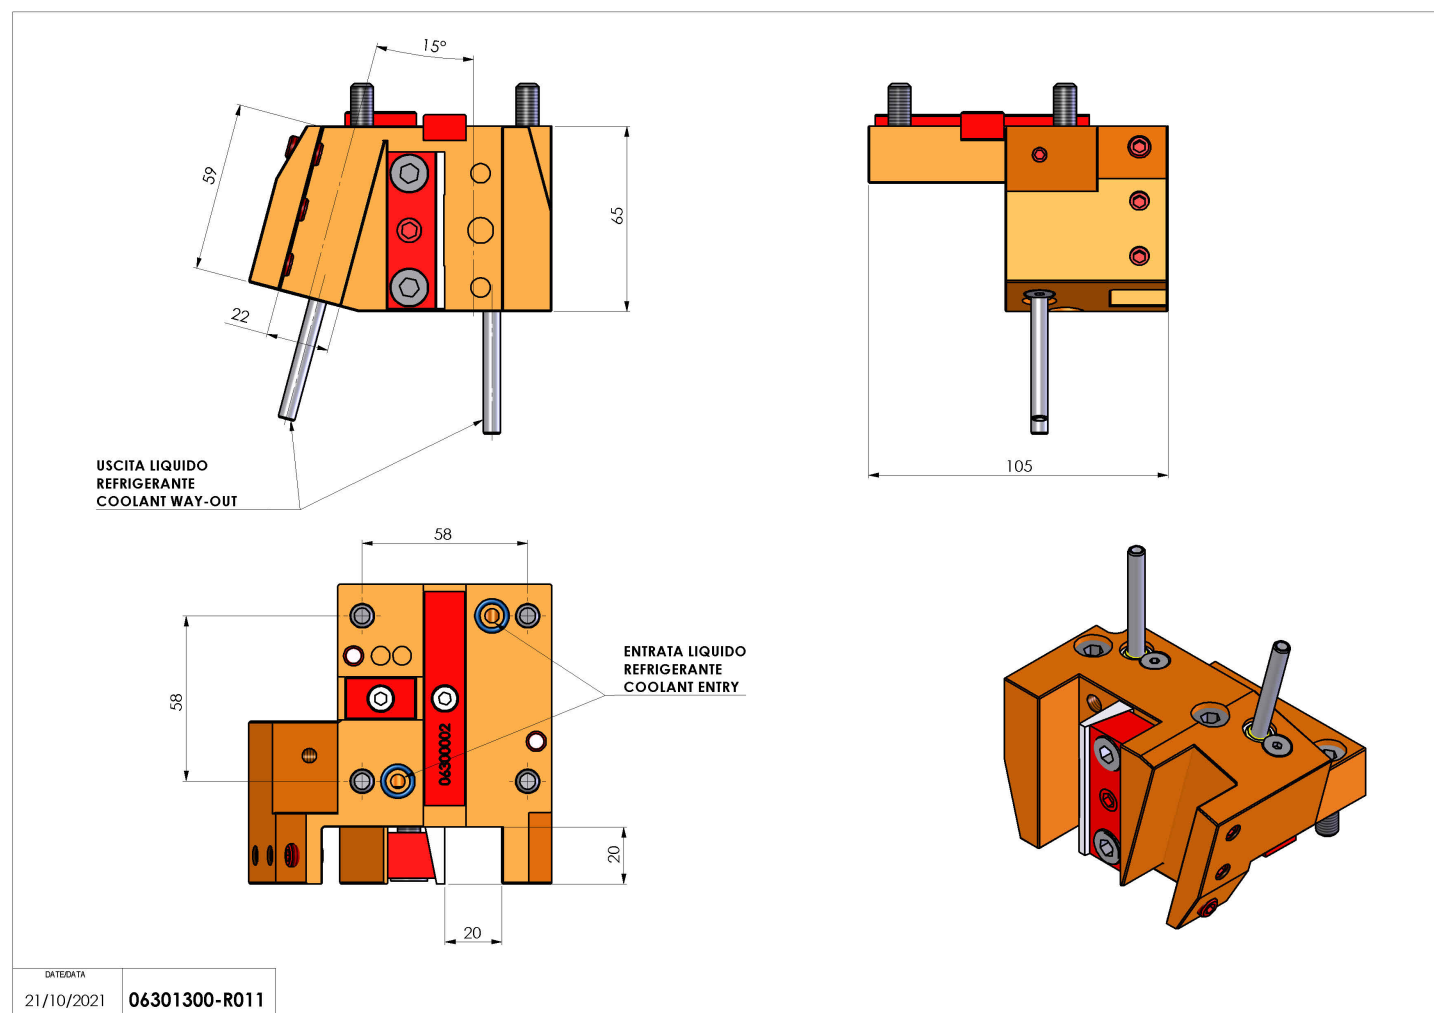

06301300 - TH-RAD BMT45 Q20 DP15 H65

Tipo	TH-RAD Portautensili statico radiale
Attacco	BMT 45
Uscita utensile	TH radiale 20x20
Raffreddamento	Refrigerazione esterna
H [mm]	65

Accessori	N.D.
Note	N.D.
Note per il montaggio	Può avere delle limitazioni per alcune installazioni

Verificare sempre gli ingombri del portautensile in torretta

Salvo modifiche tecniche