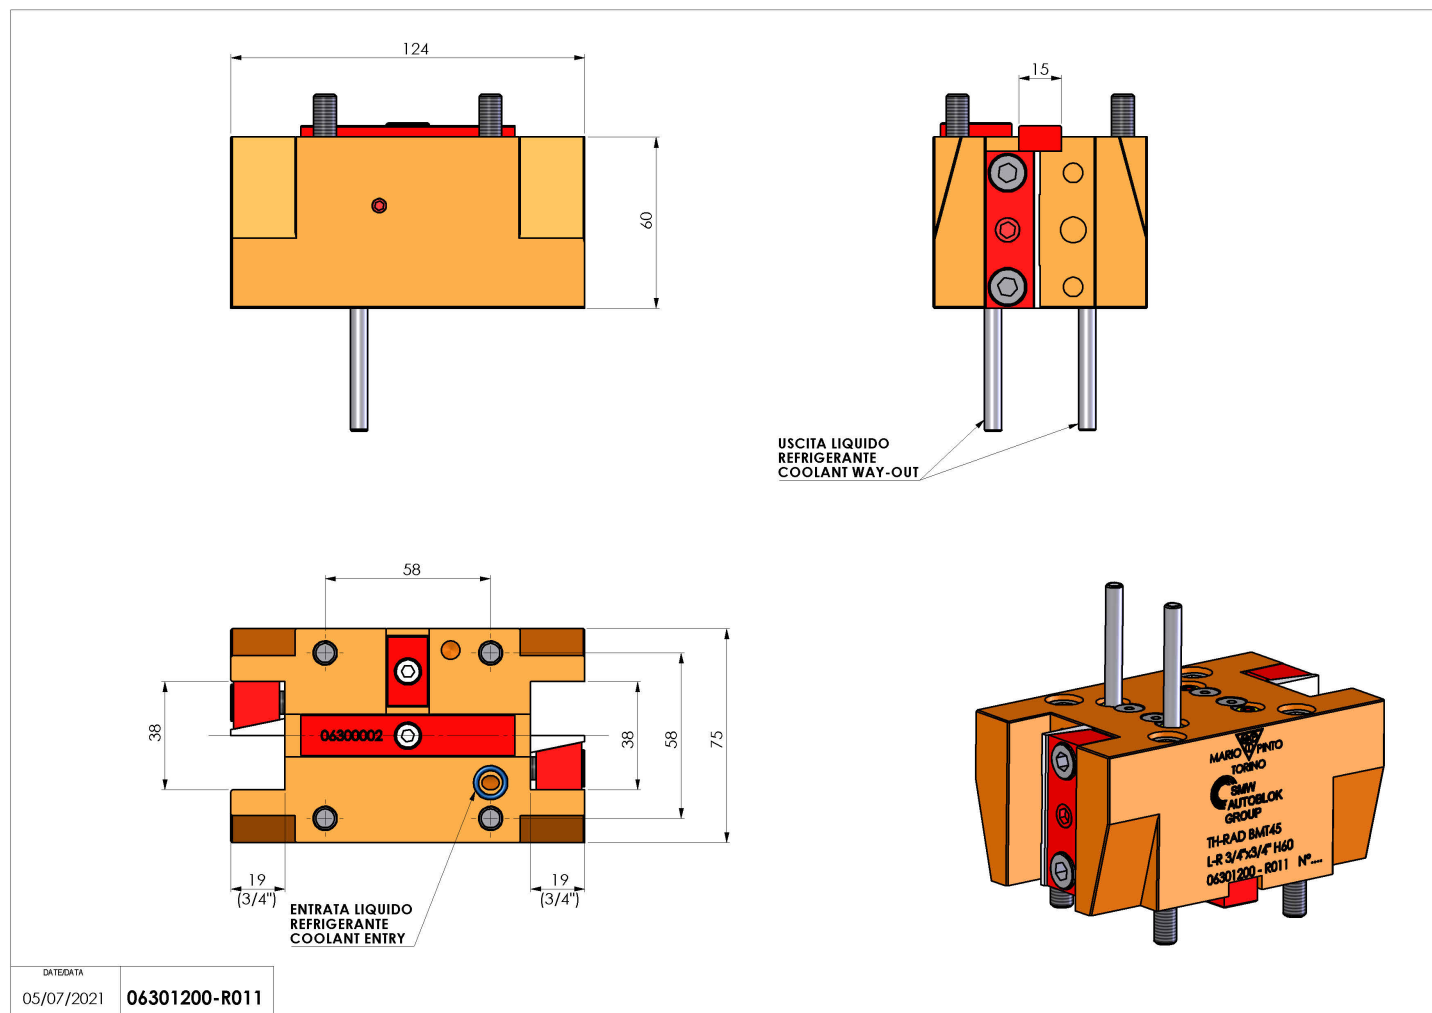

## 06301200 - TH-RAD BMT45 L-R 3/4"X3/4" H60

**Tipo** TH-RAD  
Portautensili statico radiale

**Attacco** BMT 45

**Uscita utensile** TH radiale 3/4"x 3/4"

**Raffreddamento** Refrigerazione esterna

**H [mm]** 60

**Accessori** N.D.

**Note** N.D.

**Note per il montaggio** Può avere delle limitazioni per alcune installazioni

Verificare sempre gli ingombri del portautensile in torretta

DATE/DATE  
05/07/2021 06301200-R011