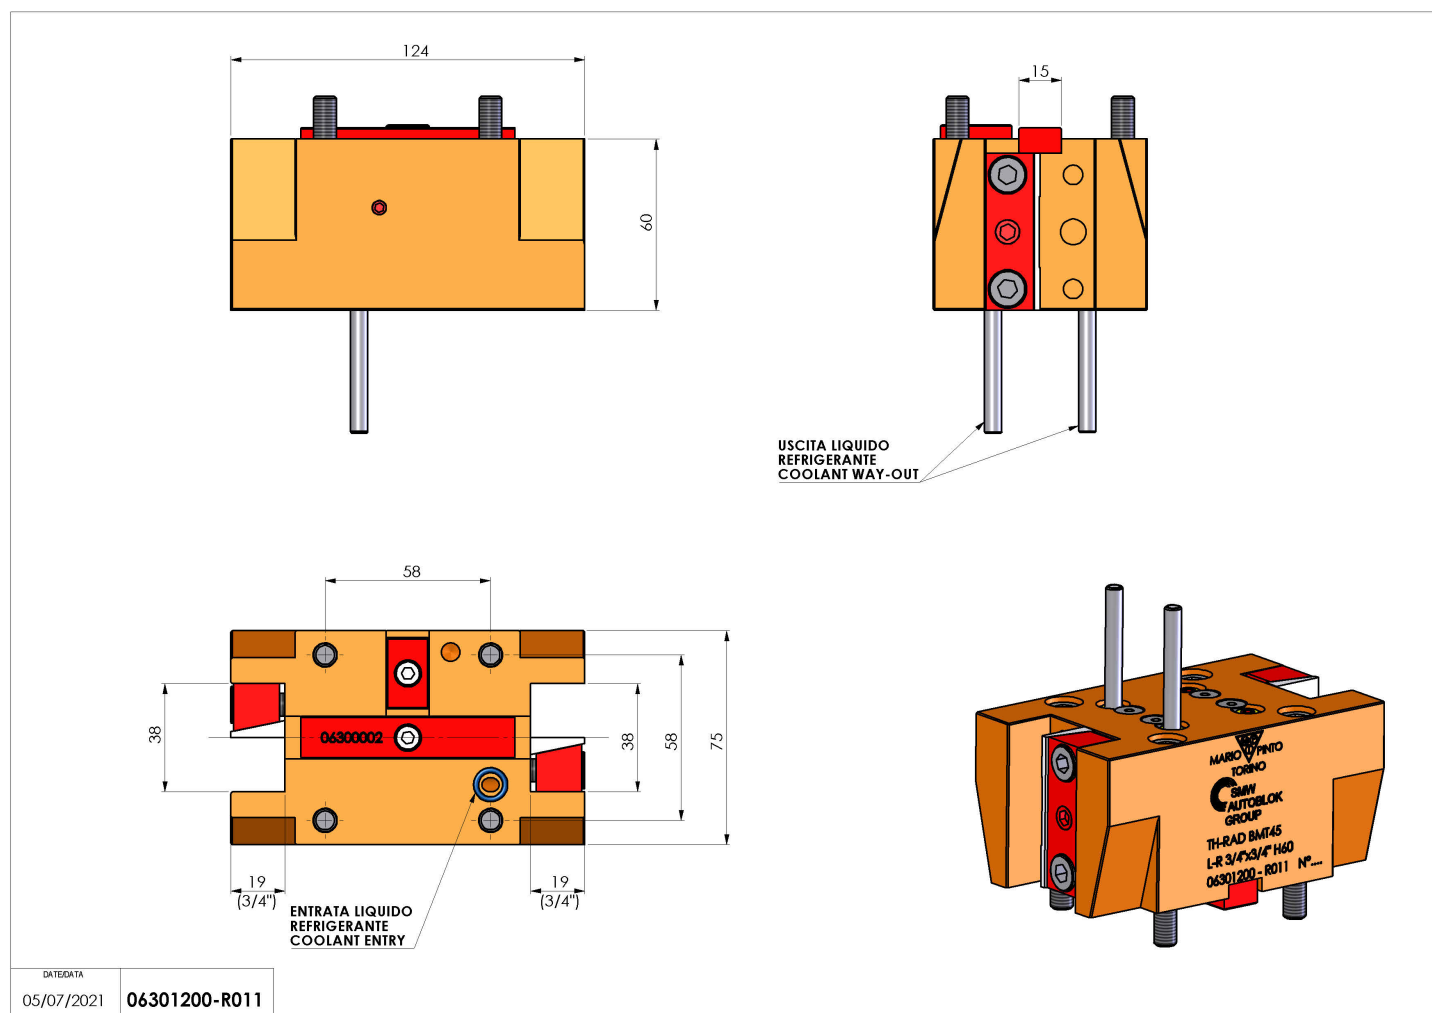

06301200 - TH-RAD BMT45 L-R 3/4"X3/4" H60

Tipo TH-RAD
Portautensili statico radiale

Attacco BMT 45

Uscita utensile TH radiale 3/4"x 3/4"

Raffreddamento Refrigerazione esterna

H [mm] 60

Accessori N.D.

Note N.D.

Note per il montaggio Può avere delle limitazioni per alcune installazioni

Verificare sempre gli ingombri del portautensile in torretta

Salvo modifiche tecniche

DATE/DATE
05/07/2021 06301200-R011